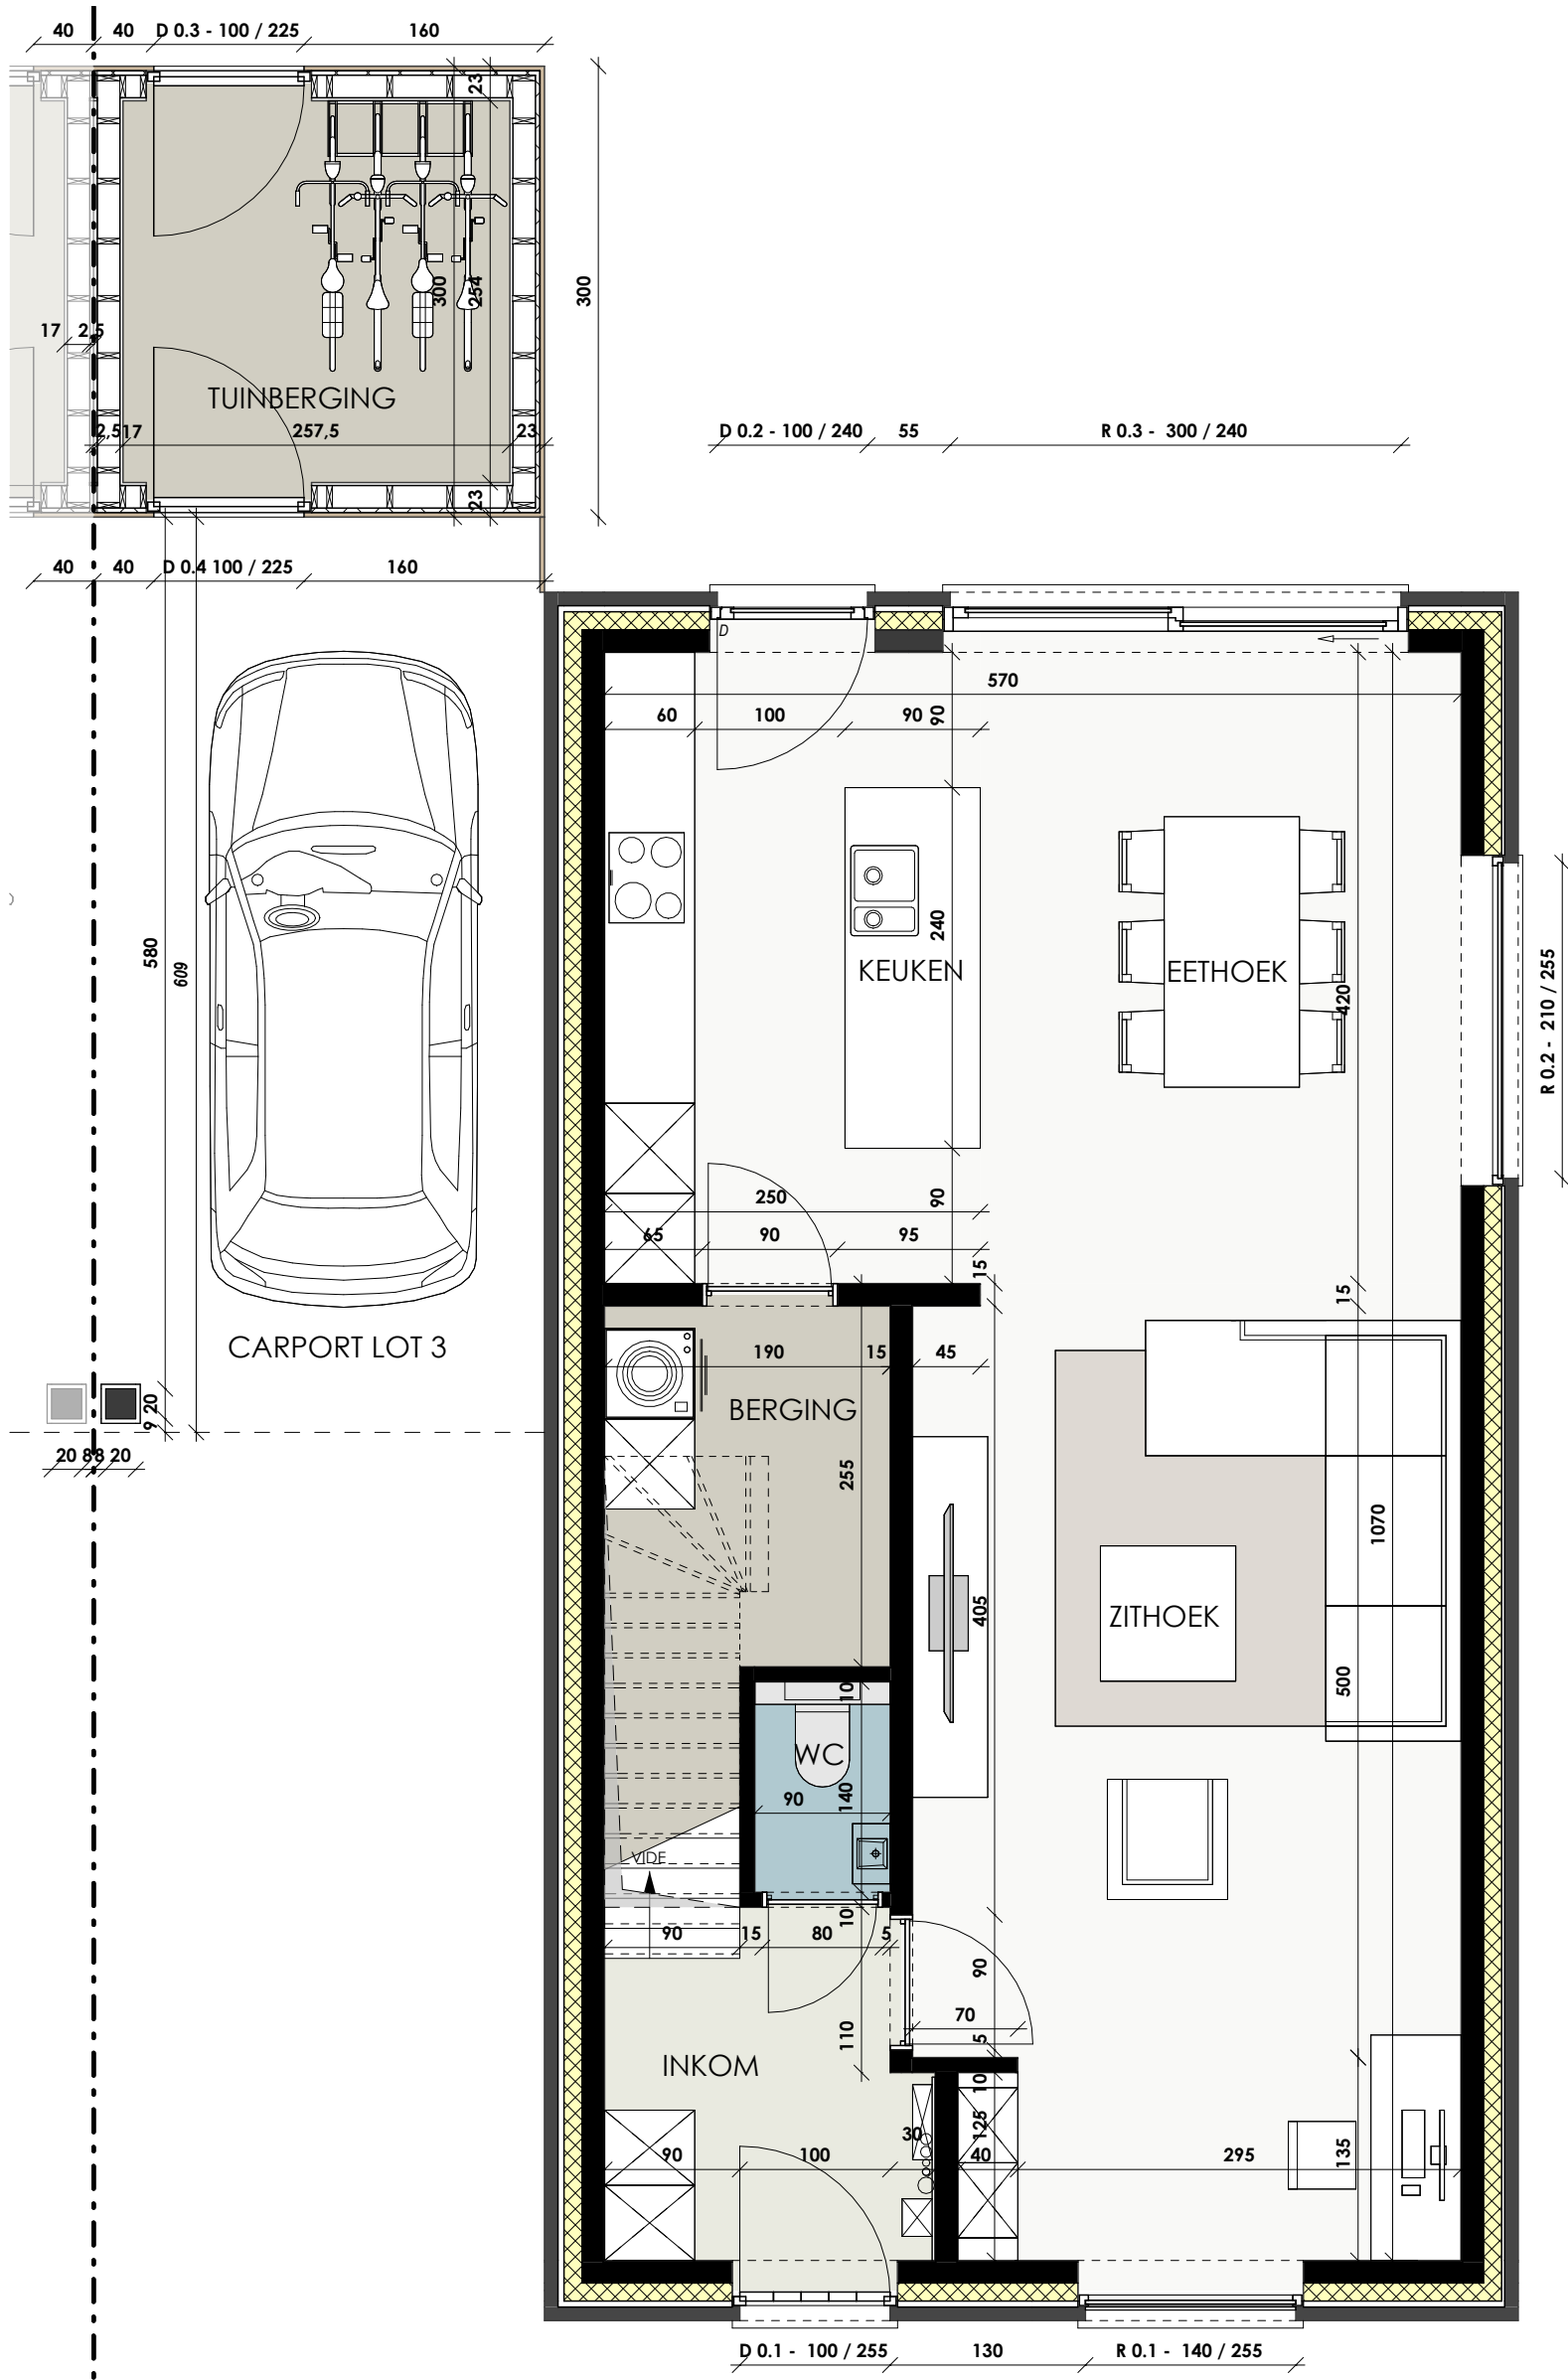

Wichelen

Datum:
Handtekening:

LOT 3

Gelijkvloers

Versie UVF

Bruto oppervlakte

Projectontwikkelaar

www.novus-projects.be