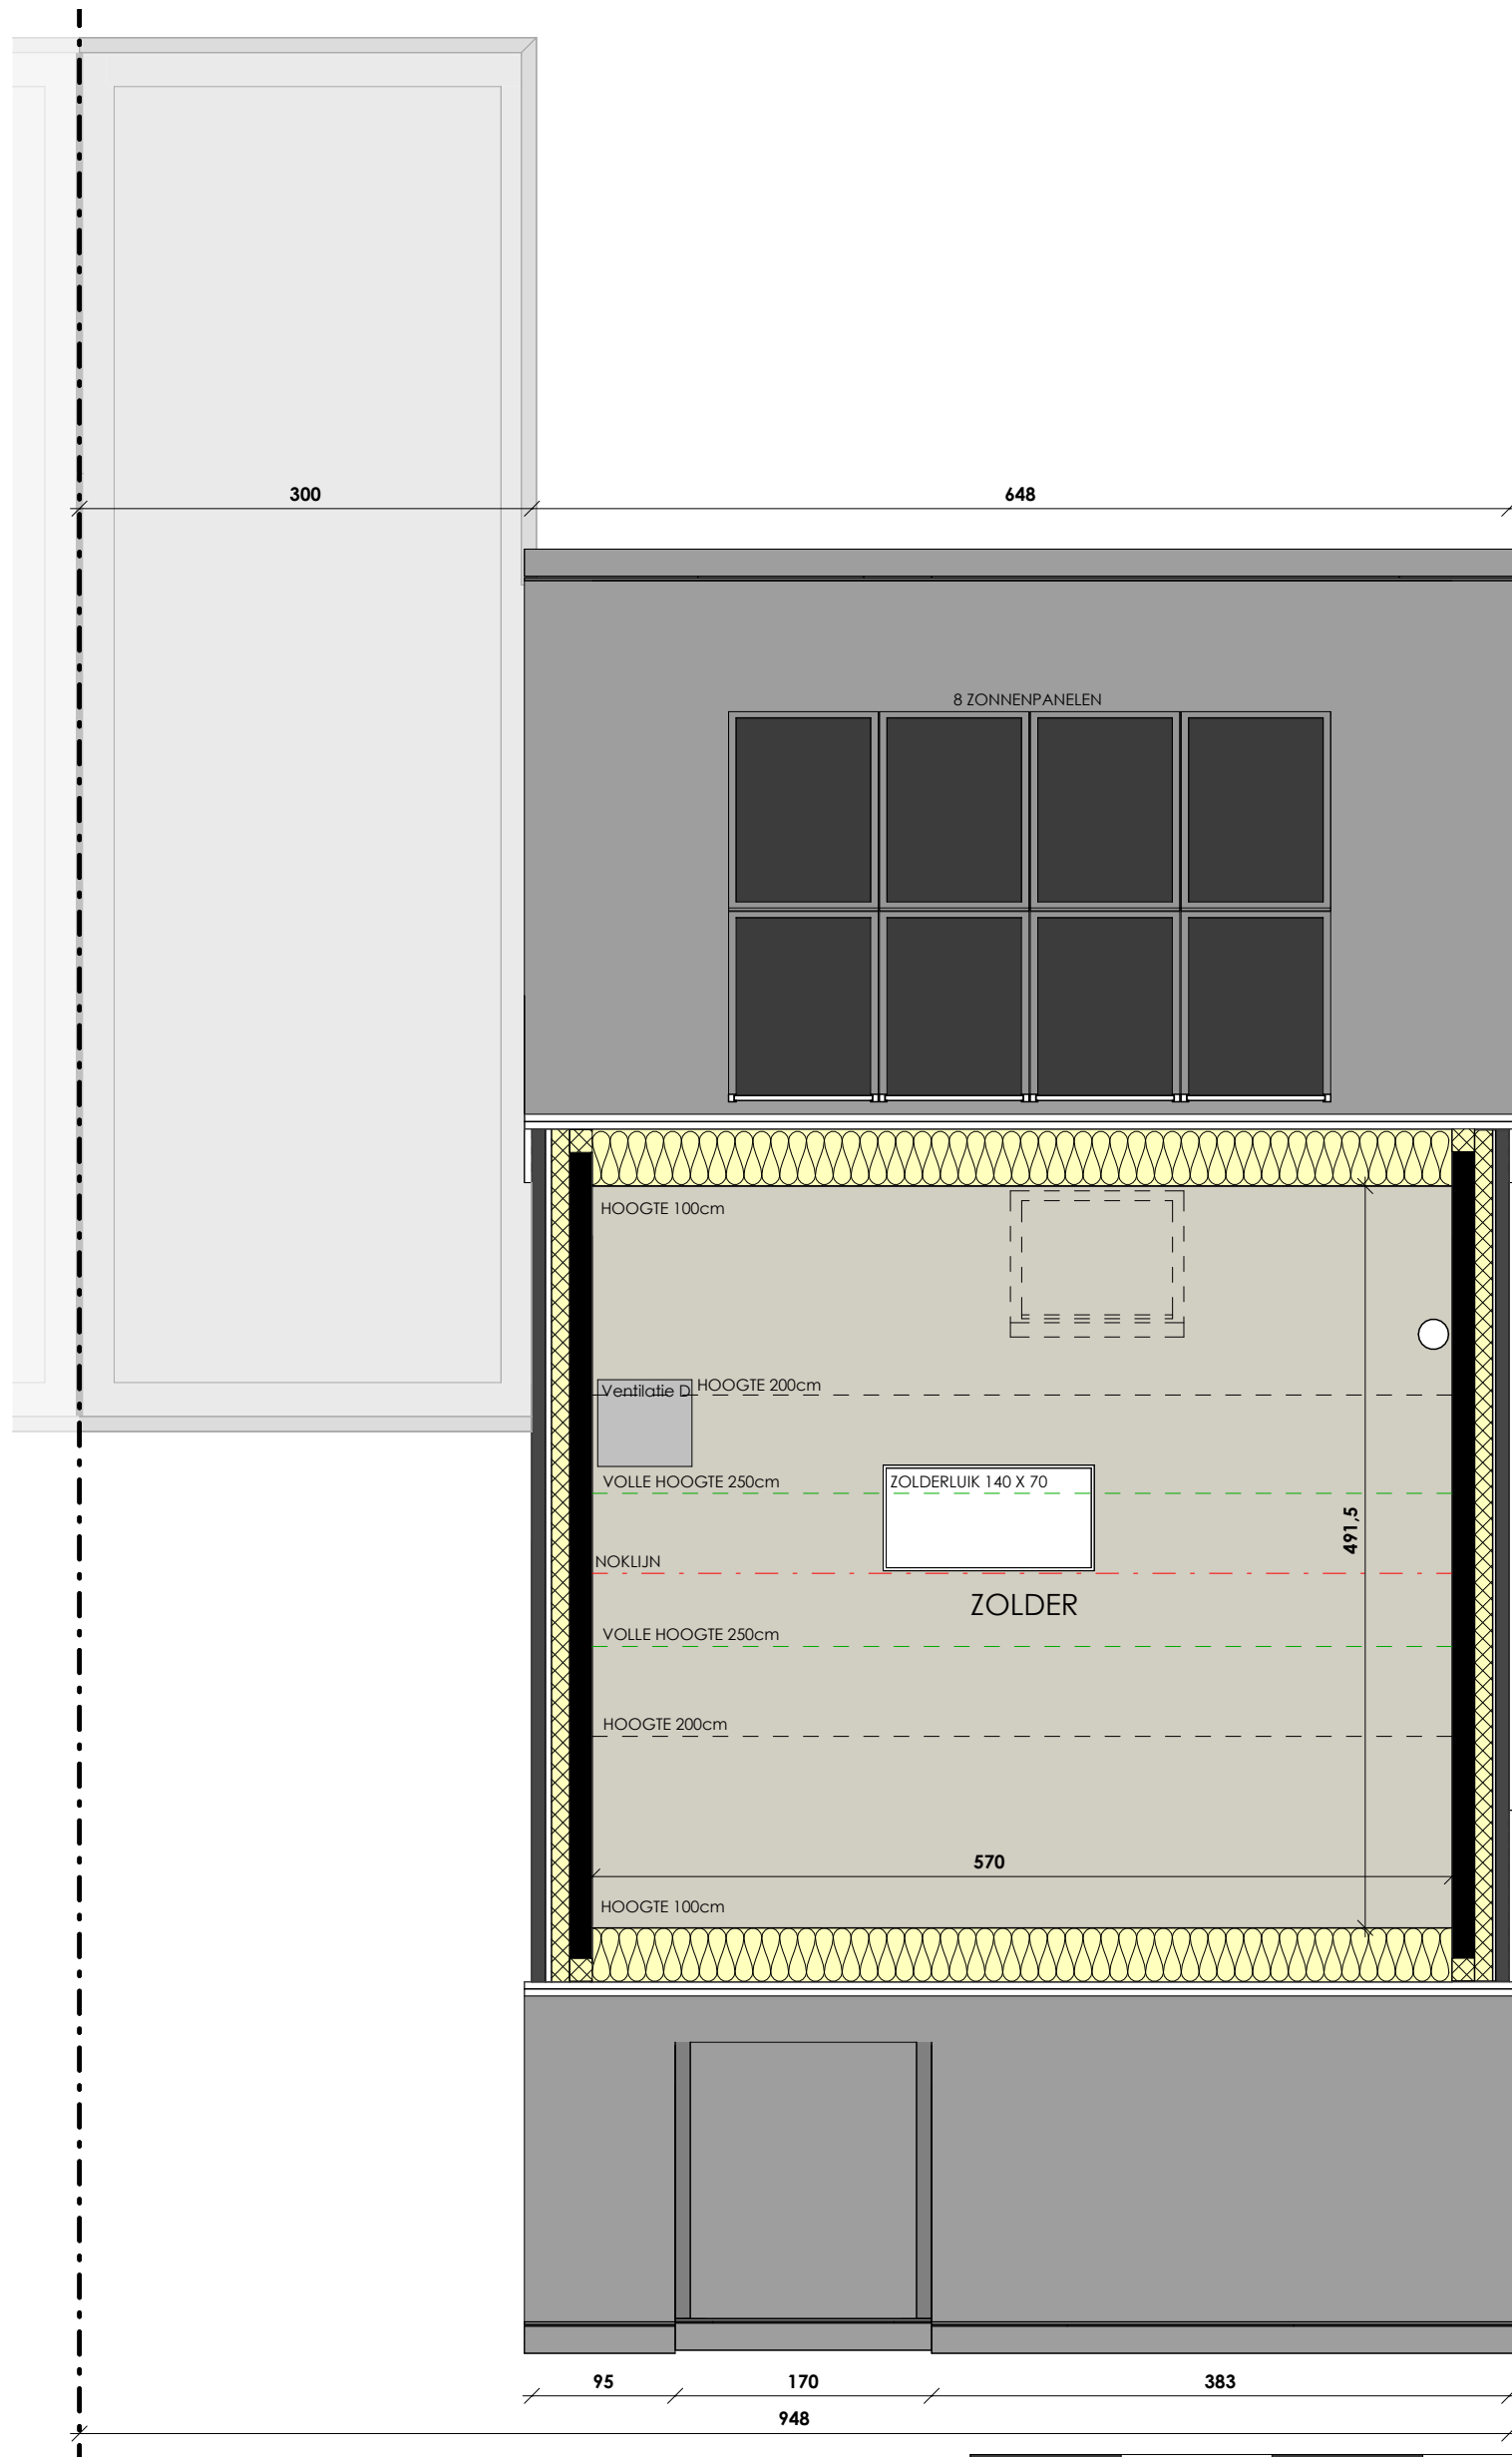

MOLEKEN

Wichelen

Datum:
Handtekening:

LOT 3

Zolder
Versie UVF
Bruto oppervlakte

Projectontwikkelaar

www.novus-projects.be

Architect

De getekende meubels zijn slechts indicatief en maken geen deel uit van de verkoopsovereenkomst. Deze tekening en de maatvoering hierop is indicatief. Het verkoopslastenboek heeft voorrang op de plannen.