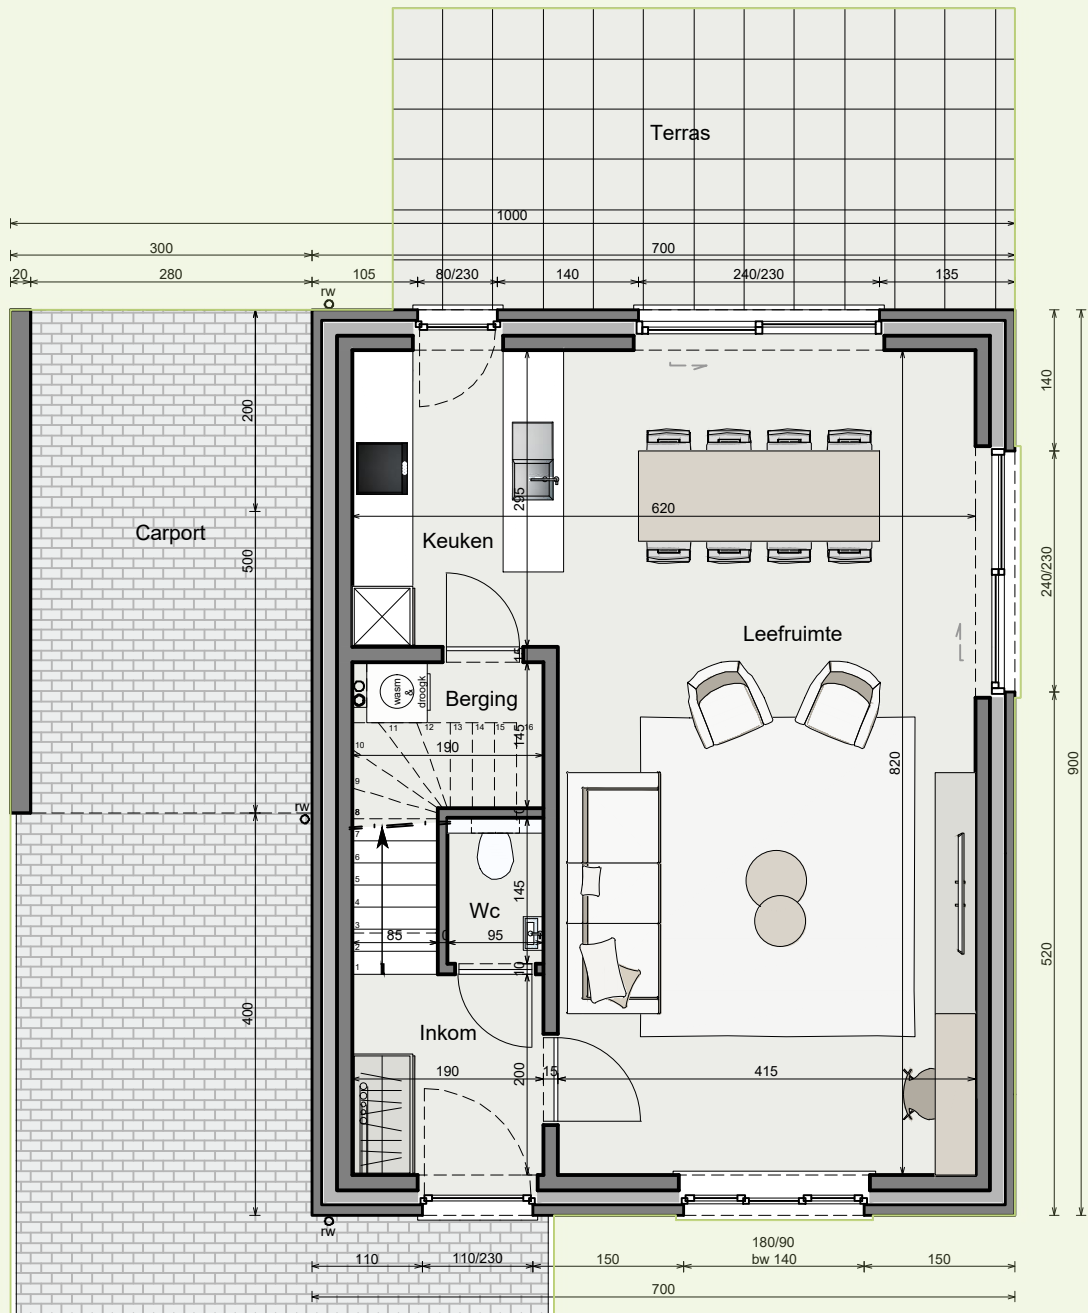

INPLANTINGSPLAN

GELIJKVLOERS
Bruto oppervlakte: 63,00 m²

WONING 8

De getekende meubels zijn slechts indicatief en maken geen deel uit van de verkoopovereenkomst. Deze tekening en de maatvoering hierop is indicatief. Het verkooplastenboek heeft voorrang op de plannen.

1STE VERDIEPING
 Bruto oppervlakte: 63,00 m²

WONING 8

De getekende meubels zijn slechts indicatief en maken geen deel uit van de verkoopovereenkomst. Deze tekening en de maatvoering hierop is indicatief. Het verkoopslastenboek heeft voorrang op de plannen.

2DE VERDIEPING
Bruto oppervlakte: 36,27 m²

WONING 8

ACHTERGEVEL

WONING 8

VOORGEVEL

WONING 8

LINKER ZIJGEVEL

WONING 8

RECHTER ZIJGEVEL

WONING 8