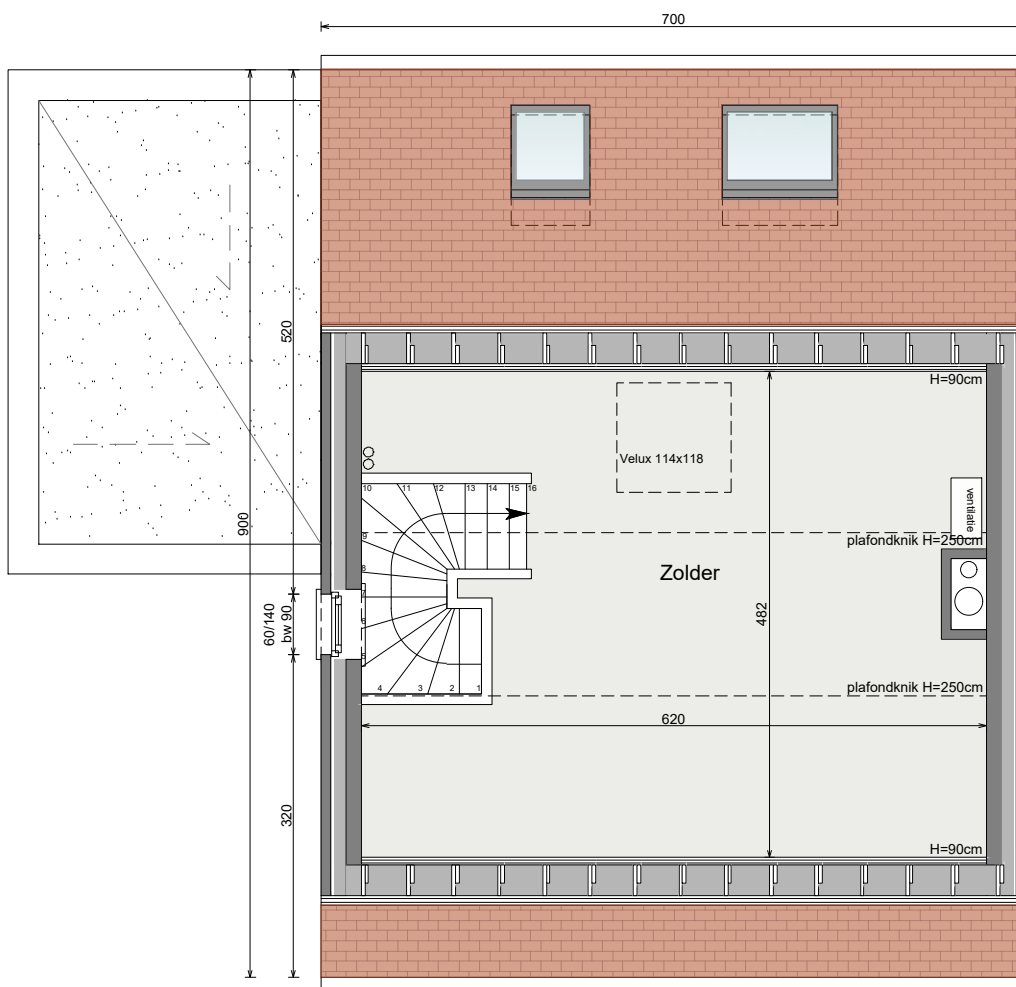

INPLANTINGSPLAN

GELIJKVLOERS
Bruto oppervlakte: 63,00 m²

WONING 8

De getekende meubels zijn slechts indicatief en maken geen deel uit van de verkoopovereenkomst. Deze tekening en de maatvoering hierop is indicatief. Het verkooplastenboek heeft voorrang op de plannen.

1STE VERDIEPING
 Bruto oppervlakte: 63,00 m²

WONING 8

De getekende meubels zijn slechts indicatief en maken geen deel uit van de verkoopovereenkomst. Deze tekening en de maatvoering hierop is indicatief. Het verkoopslastenboek heeft voorrang op de plannen.

2DE VERDIEPING
Bruto oppervlakte: 36,27 m²

WONING 8

ACHTERGEVEL

WONING 8

VOORGEVEL

WONING 8

LINKER ZIJGEVEL

WONING 8

RECHTER ZIJGEVEL

WONING 8