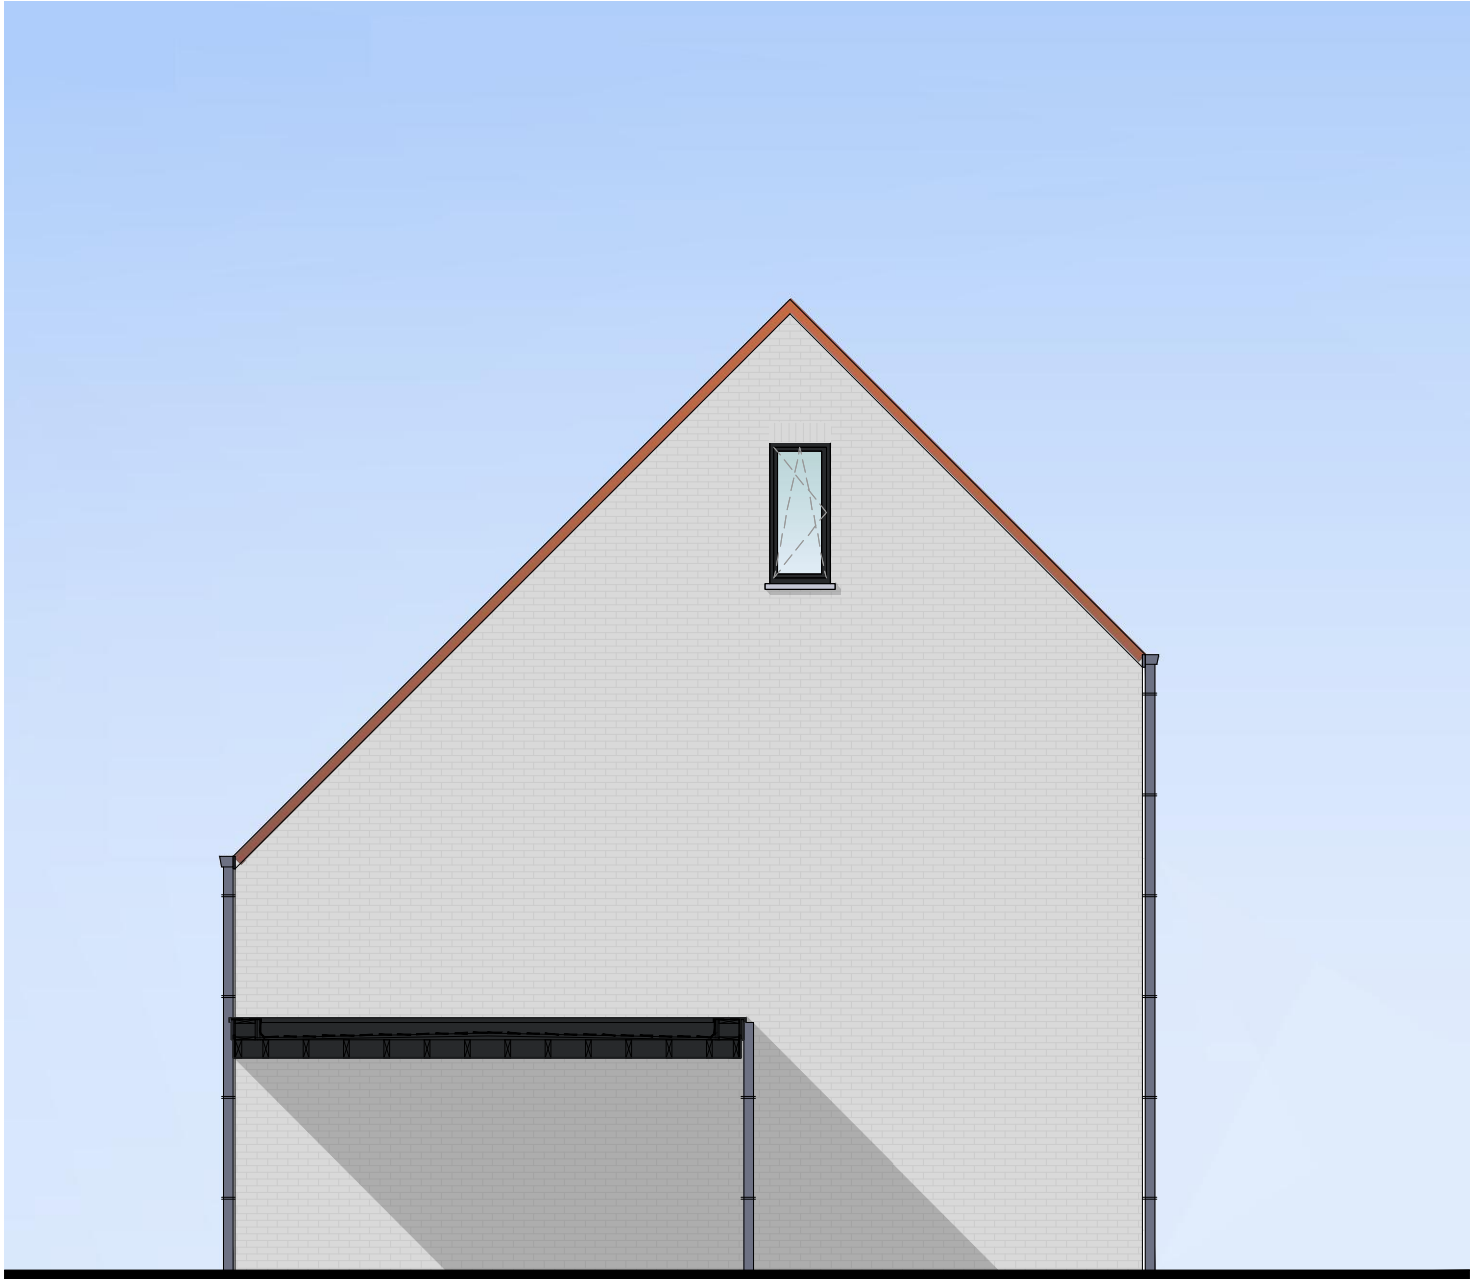

2DE VERDIEPING
Bruto oppervlakte: 36,27 m²

WONING 8

ACHTERGEVEL

WONING 8

VOORGEVEL

WONING 8

LINKER ZIJGEVEL

WONING 8

RECHTER ZIJGEVEL

WONING 8