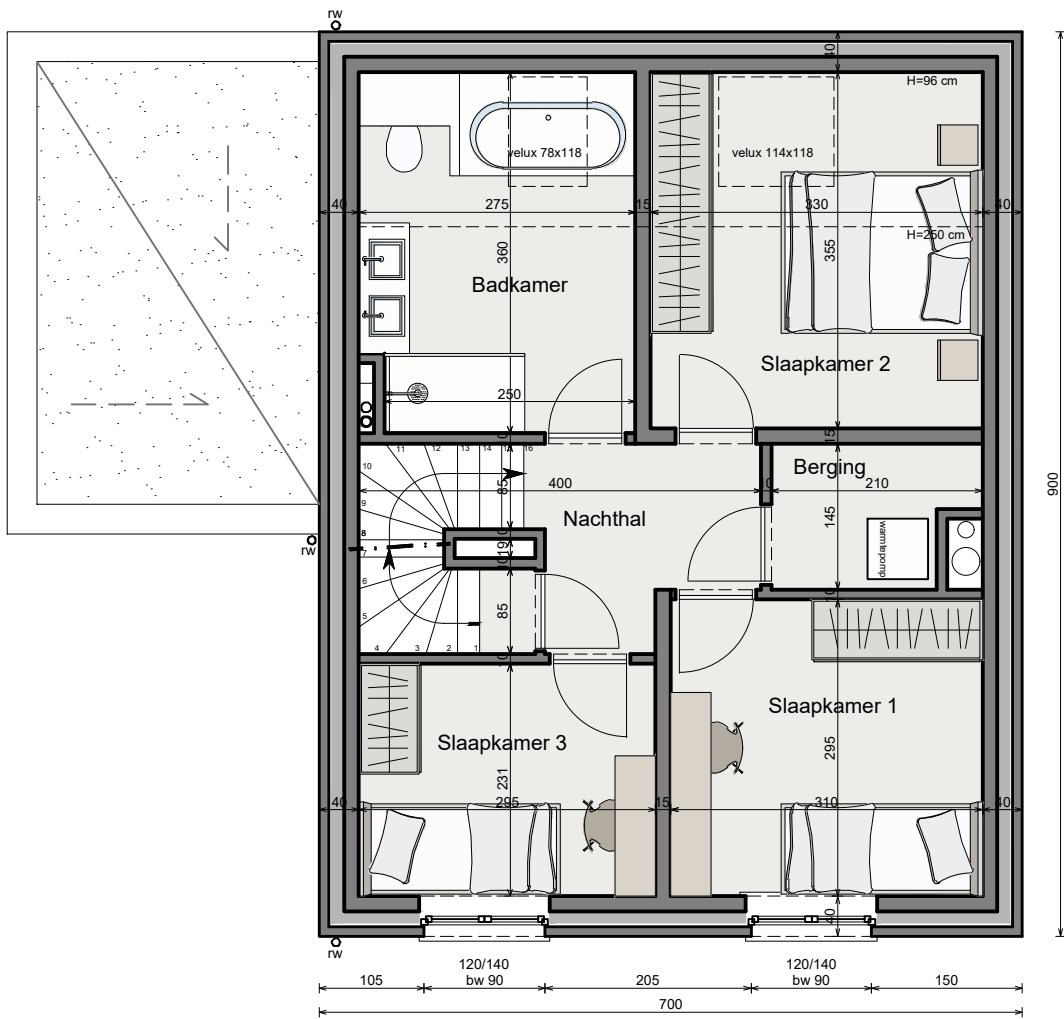

INPLANTINGSPLAN

GELIJKVLOERS
Bruto oppervlakte: 63,00 m²

WONING 8

De getekende meubels zijn slechts indicatief en maken geen deel uit van de verkoopovereenkomst. Deze tekening en de maatvoering hierop is indicatief. Het verkooplastenboek heeft voorrang op de plannen.

1STE VERDIEPING
 Bruto oppervlakte: 63,00 m²

WONING 8

De getekende meubels zijn slechts indicatief en maken geen deel uit van de verkoopovereenkomst. Deze tekening en de maatvoering hierop is indicatief. Het verkoopslastenboek heeft voorrang op de plannen.

2DE VERDIEPING
Bruto oppervlakte: 36,27 m²

WONING 8

ACHTERGEVEL

WONING 8

VOORGEVEL

WONING 8

LINKER ZIJGEVEL

WONING 8

RECHTER ZIJGEVEL

WONING 8