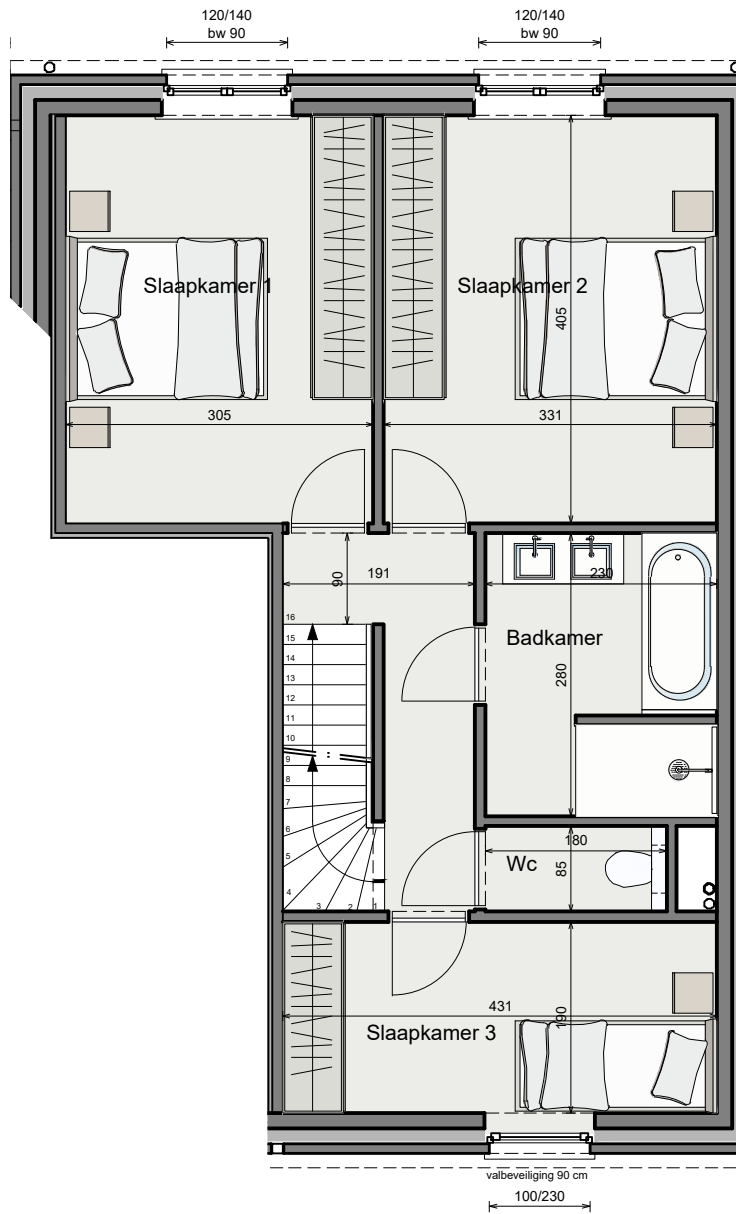

INPLANTINGSPLAN

GELIJKVLOERS

Bruto oppervlakte: 63,08 m²

WONING 2

1STE VERDIEPING
 Bruto oppervlakte: 61,24 m²

WONING 2

2DE VERDIEPING
 Bruto oppervlakte: 45,86 m2

WONING 2

ACHTERGEVEL

WONING 2

VOORGEVEL

WONING 2