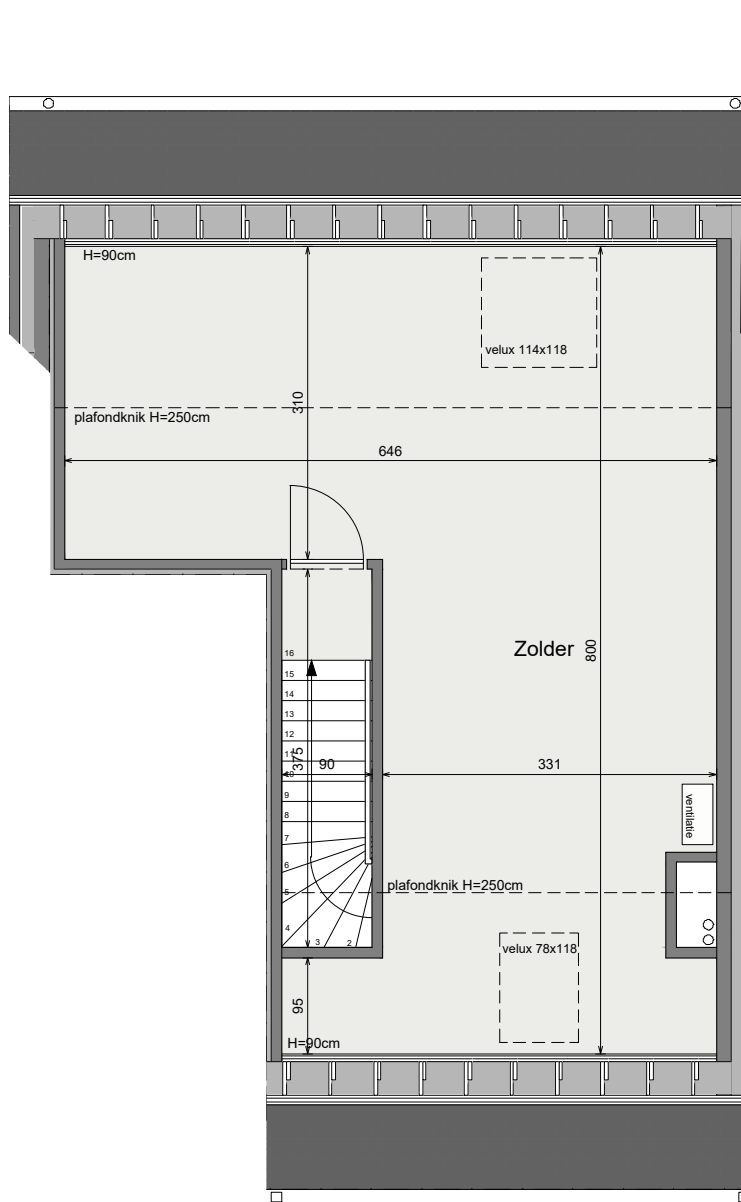

INPLANTINGSPLAN

GELIJKVLOERS

Bruto oppervlakte: 63,08 m²

WONING 2

1STE VERDIEPING
 Bruto oppervlakte: 61,24 m²

WONING 2

2DE VERDIEPING
 Bruto oppervlakte: 45,86 m2

WONING 2

ACHTERGEVEL

WONING 2

VOORGEVEL

WONING 2