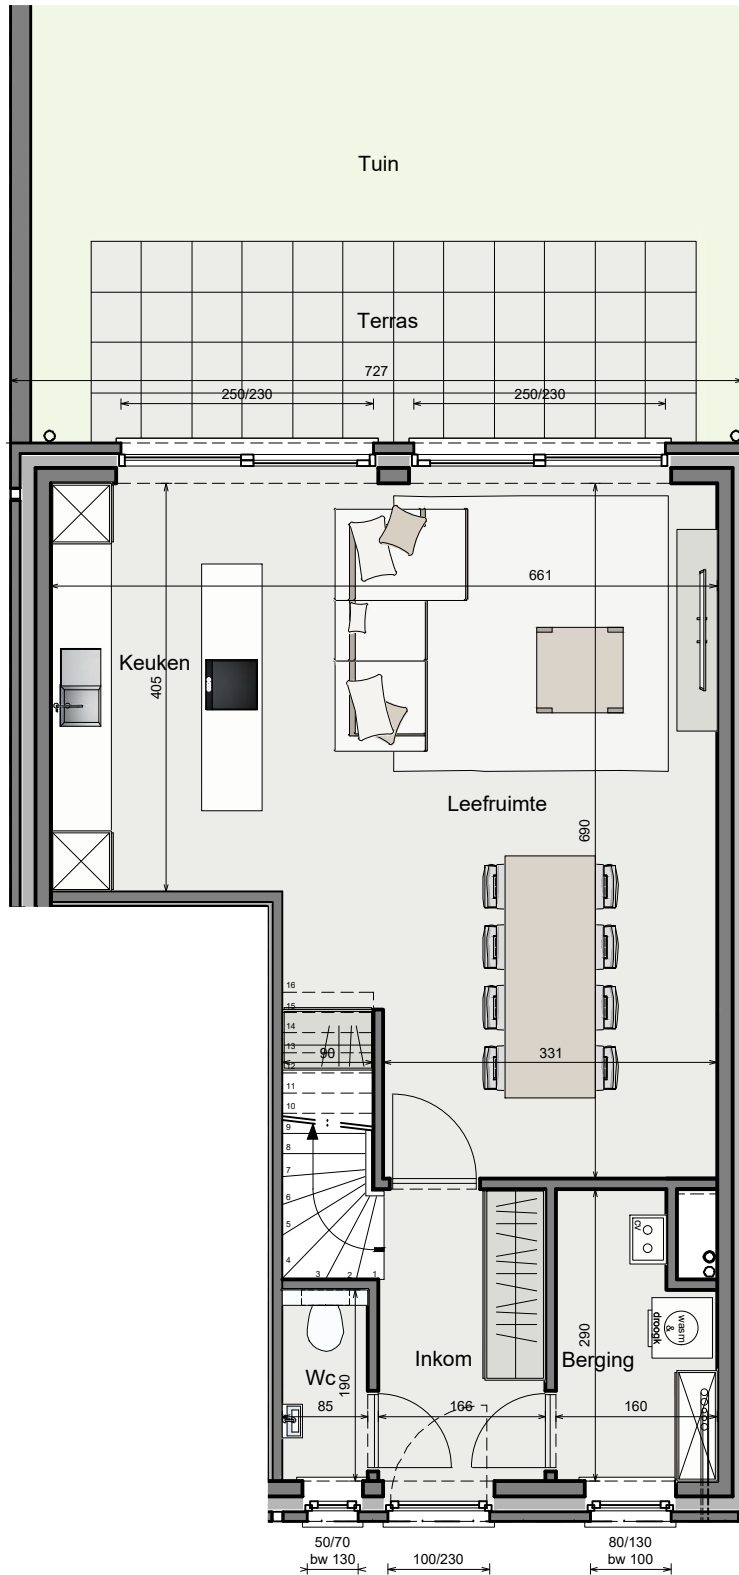

INPLANTINGSPLAN

GELIJKVLOERS

Bruto oppervlakte: 63,08 m²

WONING 2

1STE VERDIEPING
 Bruto oppervlakte: 61,24 m²

WONING 2

2DE VERDIEPING
 Bruto oppervlakte: 45,86 m2

WONING 2

ACHTERGEVEL

WONING 2

VOORGEVEL

WONING 2