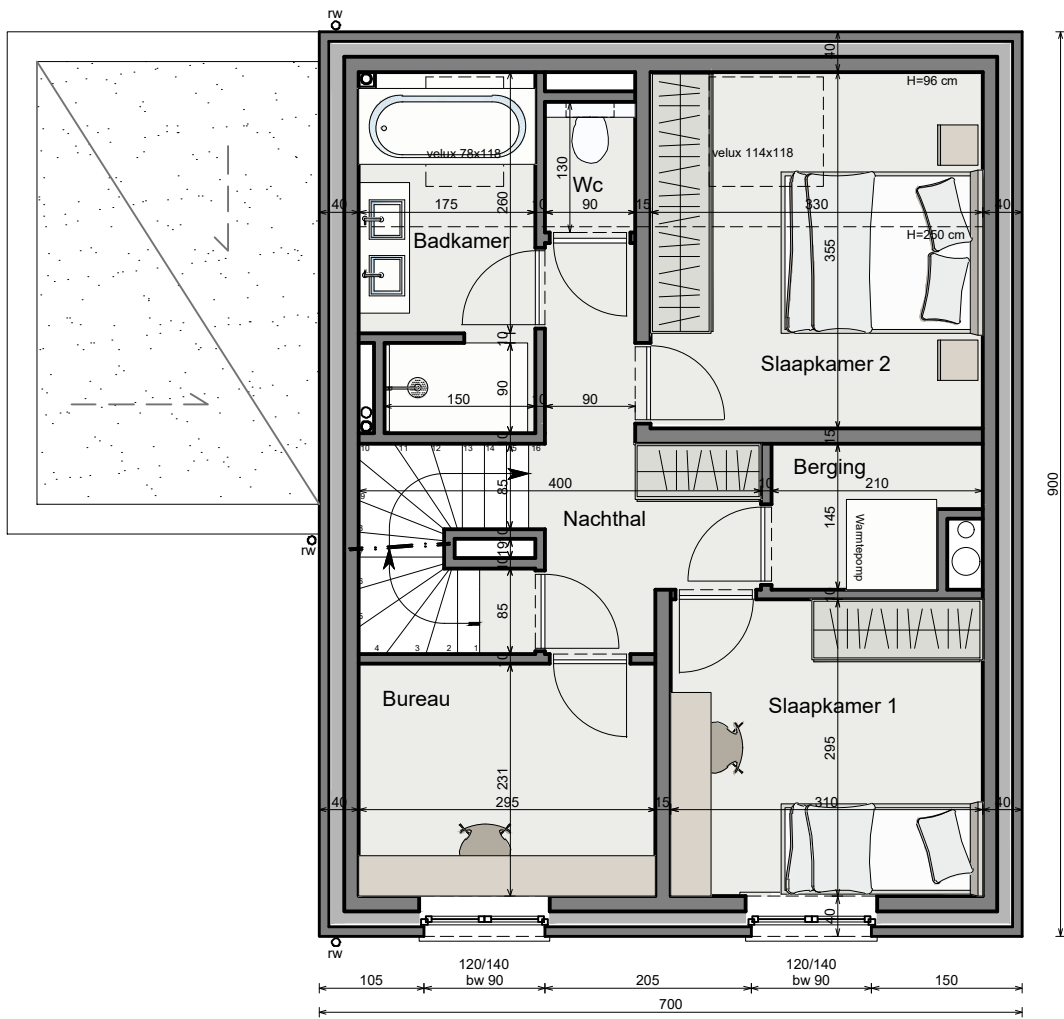

INPLANTINGSPLAN

GELIJKVLOERS

Bruto oppervlakte: 63,00 m²

WONING 8

1STE VERDIEPING
 Bruto oppervlakte: 63,00 m2

WONING 8

De getekende meubels zijn slechts indicatief en maken geen deel uit van de verkoopovereenkomst. Deze tekening en de maatvoering hierop is indicatief. Het verkoopslastenboek heeft voorrang op de plannen.

2DE VERDIEPING
Bruto oppervlakte: 36,27 m²

WONING 8

VOORGEVEL

WONING 8

LINKER ZIJGEVEL

WONING 8

ACHTERGEVEL

WONING 8

RECHTER ZIJGEVEL

WONING 8