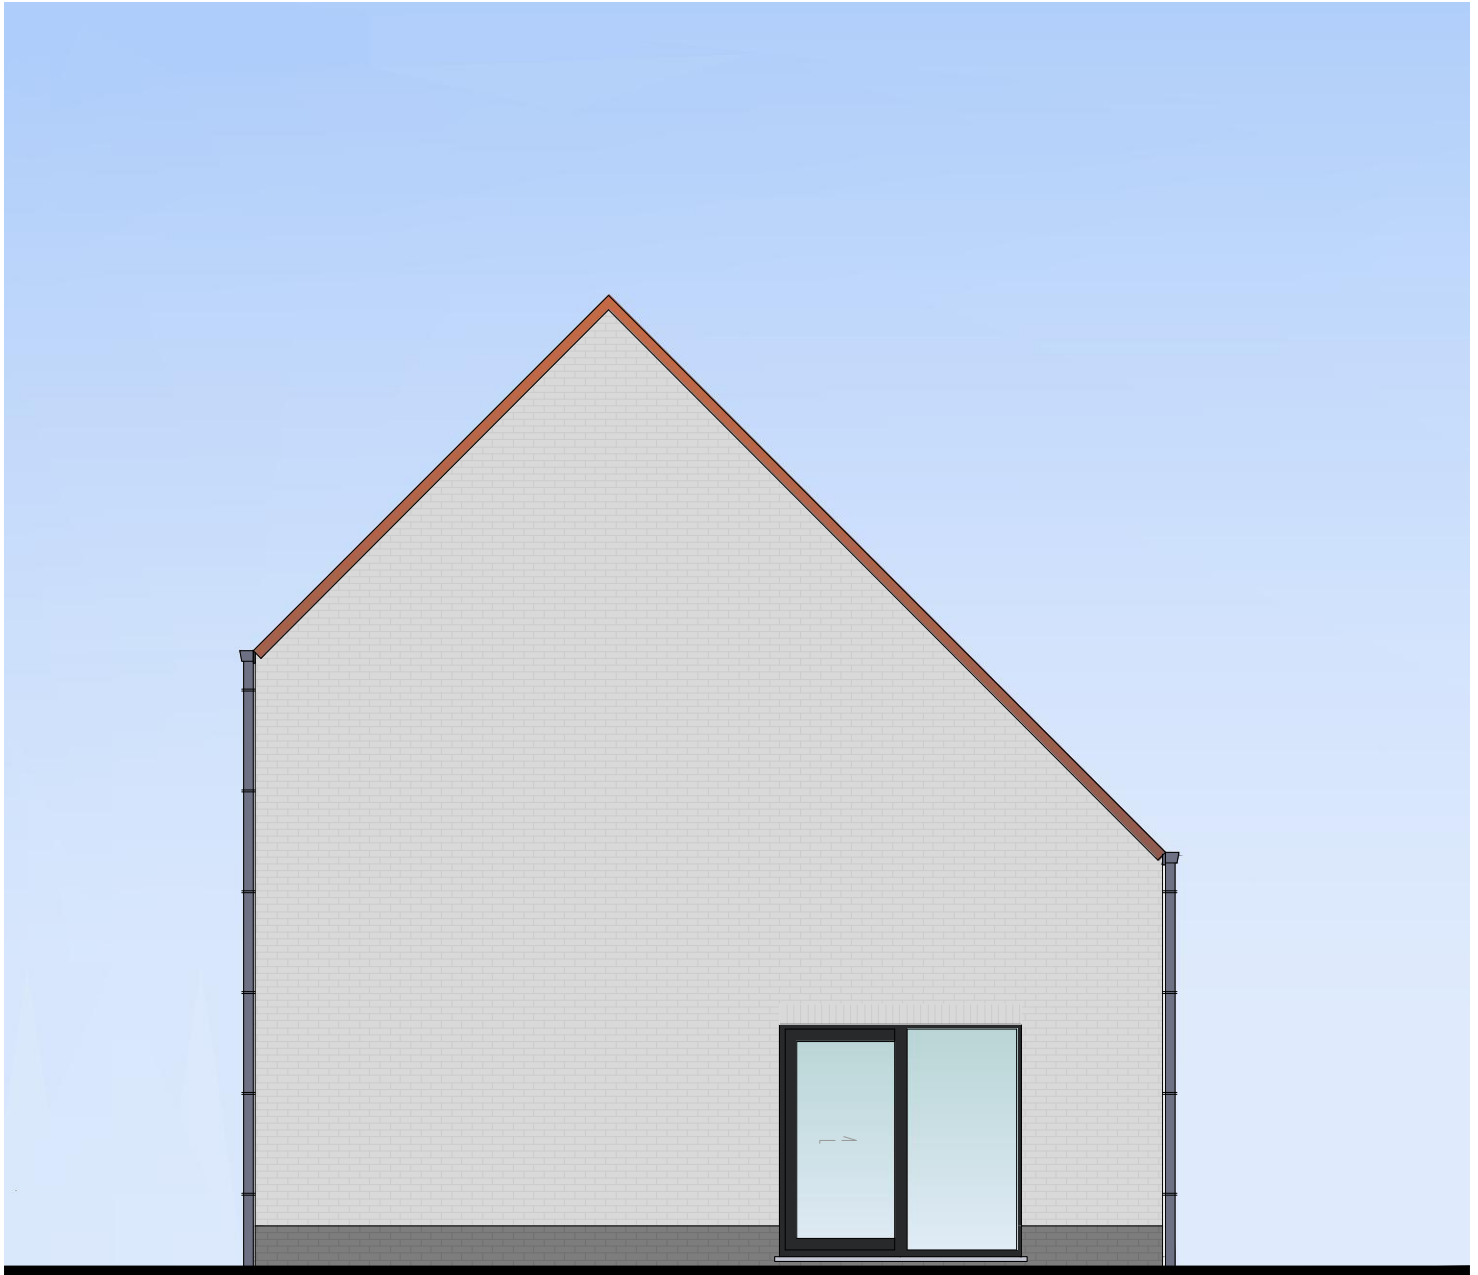

INPLANTINGSPLAN

GELIJKVLOERS

Bruto oppervlakte: 63,00 m²

WONING 8

1STE VERDIEPING
 Bruto oppervlakte: 63,00 m2

WONING 8

De getekende meubels zijn slechts indicatief en maken geen deel uit van de verkoopovereenkomst. Deze tekening en de maatvoering hierop is indicatief. Het verkoopslastenboek heeft voorrang op de plannen.

2DE VERDIEPING
Bruto oppervlakte: 36,27 m²

WONING 8

VOORGEVEL

WONING 8

LINKER ZIJGEVEL

WONING 8

ACHTERGEVEL

WONING 8

RECHTER ZIJGEVEL

WONING 8