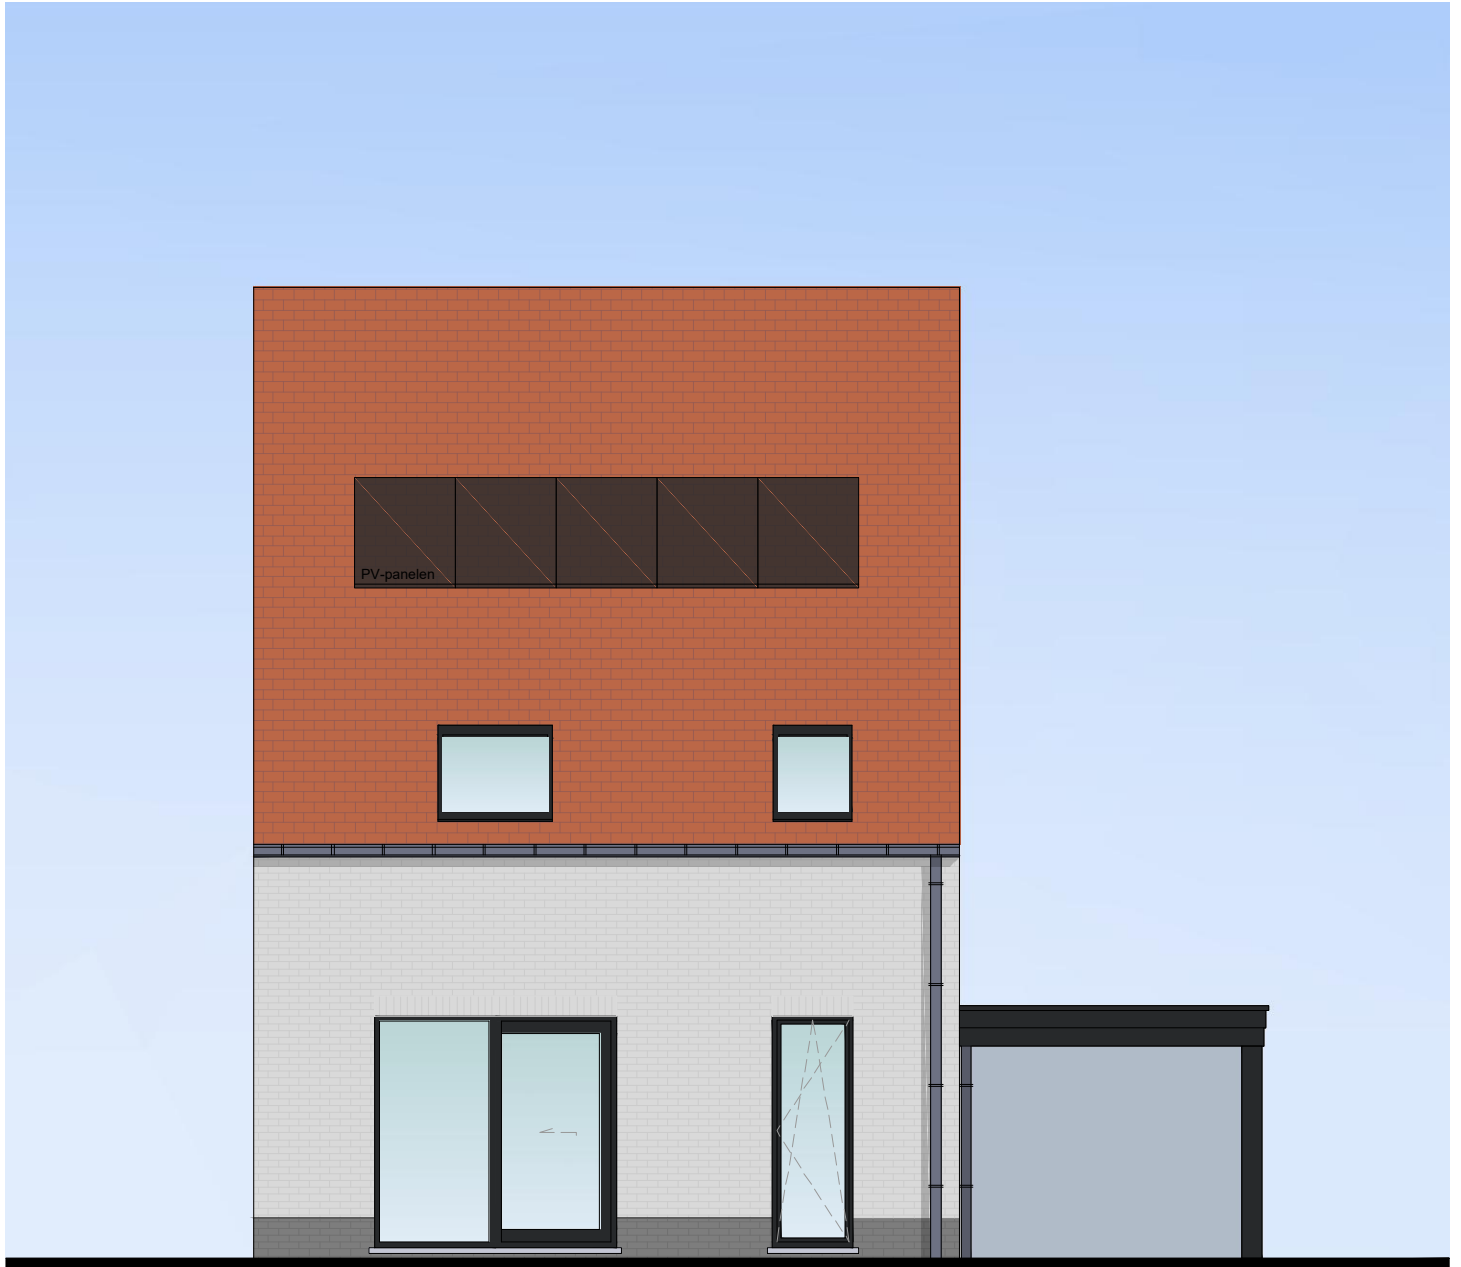

INPLANTINGSPLAN

GELIJKVLOERS

Bruto oppervlakte: 63,00 m²

WONING 8

1STE VERDIEPING
 Bruto oppervlakte: 63,00 m2

WONING 8

De getekende meubels zijn slechts indicatief en maken geen deel uit van de verkoopovereenkomst. Deze tekening en de maatvoering hierop is indicatief. Het verkoopslastenboek heeft voorrang op de plannen.

2DE VERDIEPING
Bruto oppervlakte: 36,27 m²

WONING 8

VOORGEVEL

WONING 8

LINKER ZIJGEVEL

WONING 8

ACHTERGEVEL

WONING 8

RECHTER ZIJGEVEL

WONING 8