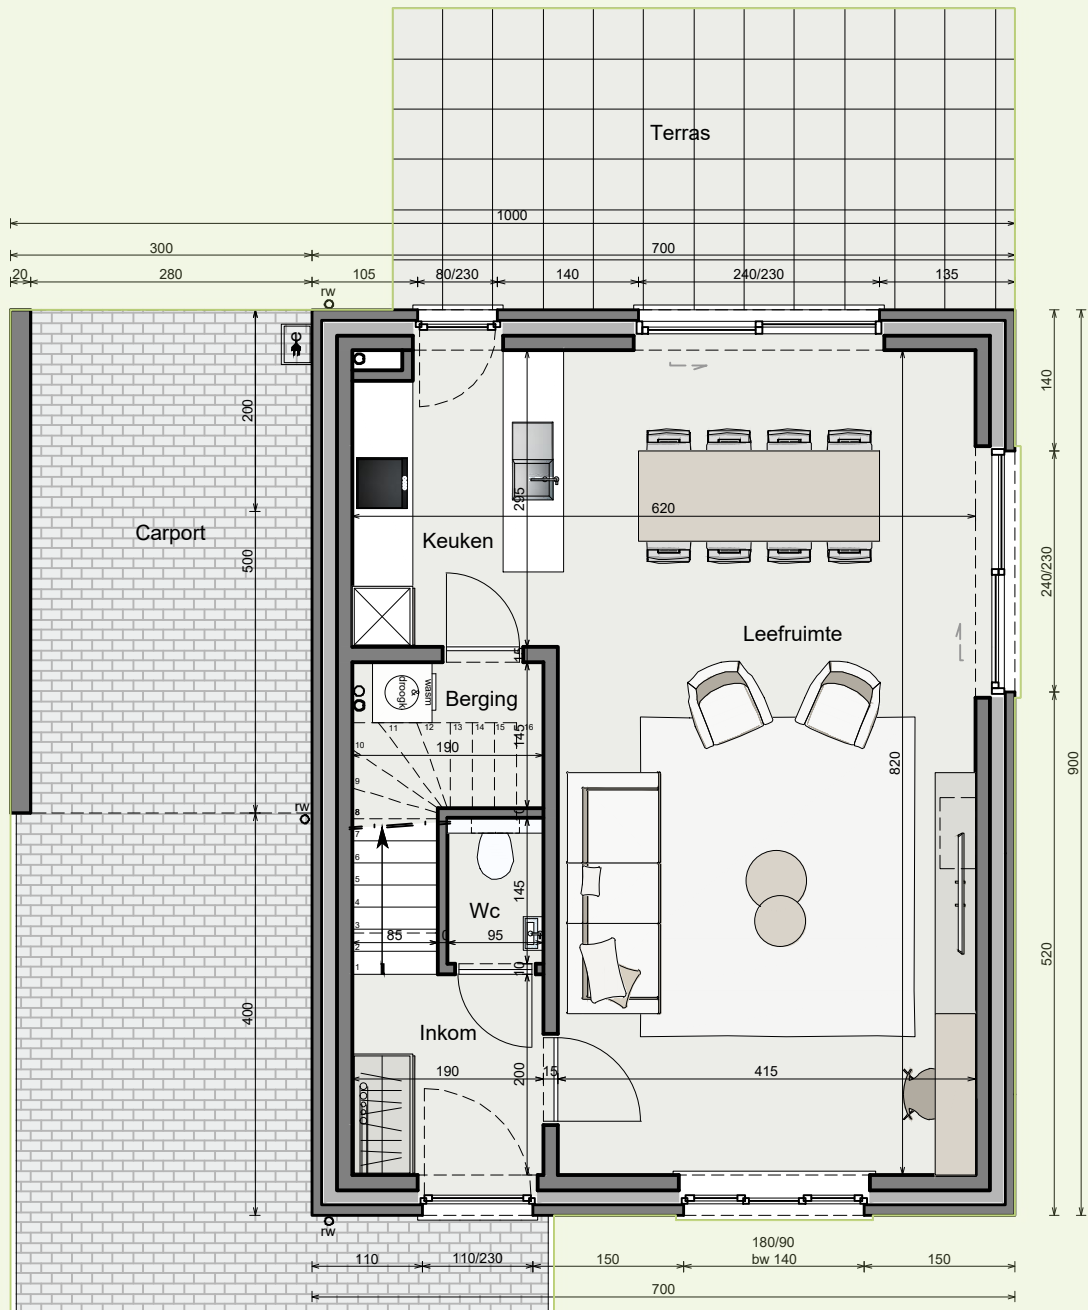

INPLANTINGSPLAN

GELIJKVLOERS

Bruto oppervlakte: 63,00 m²

WONING 8

1STE VERDIEPING
 Bruto oppervlakte: 63,00 m2

WONING 8

De getekende meubels zijn slechts indicatief en maken geen deel uit van de verkoopovereenkomst. Deze tekening en de maatvoering hierop is indicatief. Het verkoopslastenboek heeft voorrang op de plannen.

2DE VERDIEPING
Bruto oppervlakte: 36,27 m²

WONING 8

VOORGEVEL

WONING 8

LINKER ZIJGEVEL

WONING 8

ACHTERGEVEL

WONING 8

RECHTER ZIJGEVEL

WONING 8