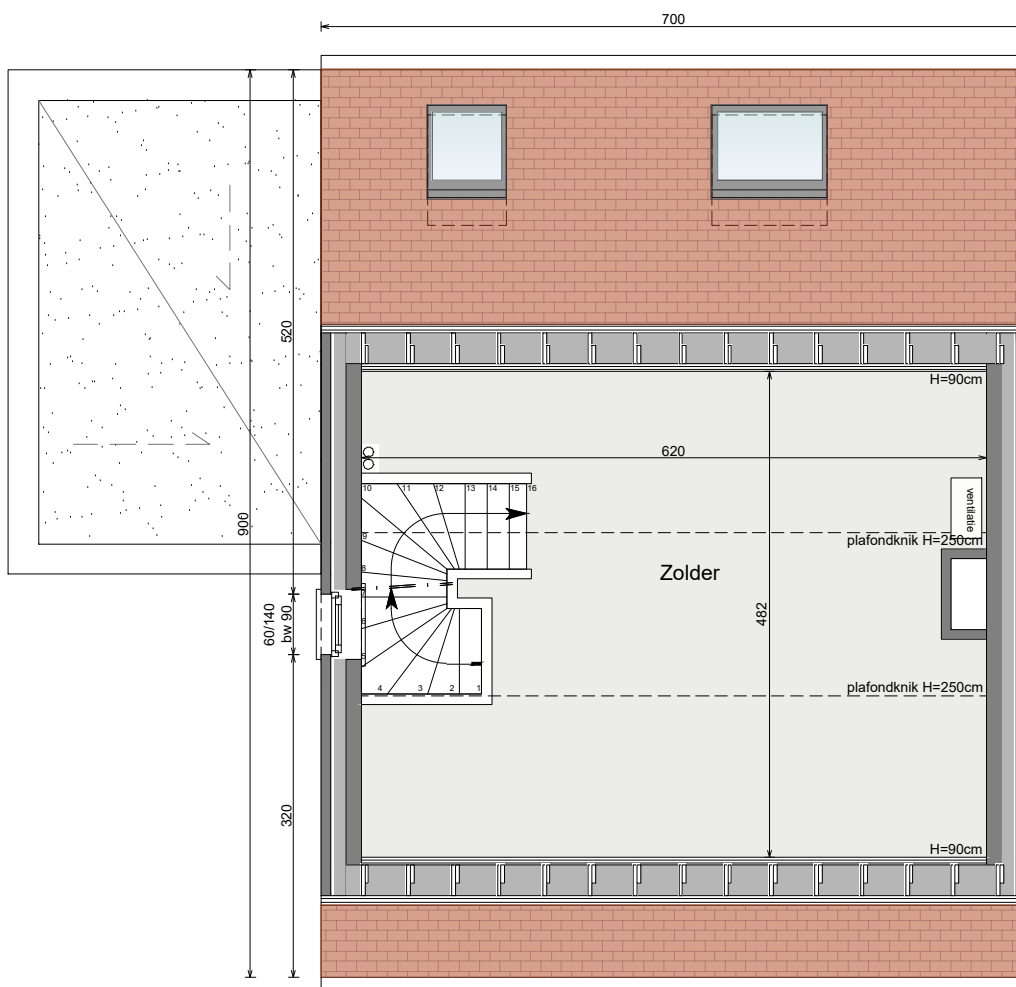

INPLANTINGSPLAN

GELIJKVLOERS

Bruto oppervlakte: 63,00 m²

WONING 8

1STE VERDIEPING
 Bruto oppervlakte: 63,00 m2

WONING 8

De getekende meubels zijn slechts indicatief en maken geen deel uit van de verkoopovereenkomst. Deze tekening en de maatvoering hierop is indicatief. Het verkoopslastenboek heeft voorrang op de plannen.

2DE VERDIEPING
Bruto oppervlakte: 36,27 m²

WONING 8

VOORGEVEL

WONING 8

LINKER ZIJGEVEL

WONING 8

ACHTERGEVEL

WONING 8

RECHTER ZIJGEVEL

WONING 8