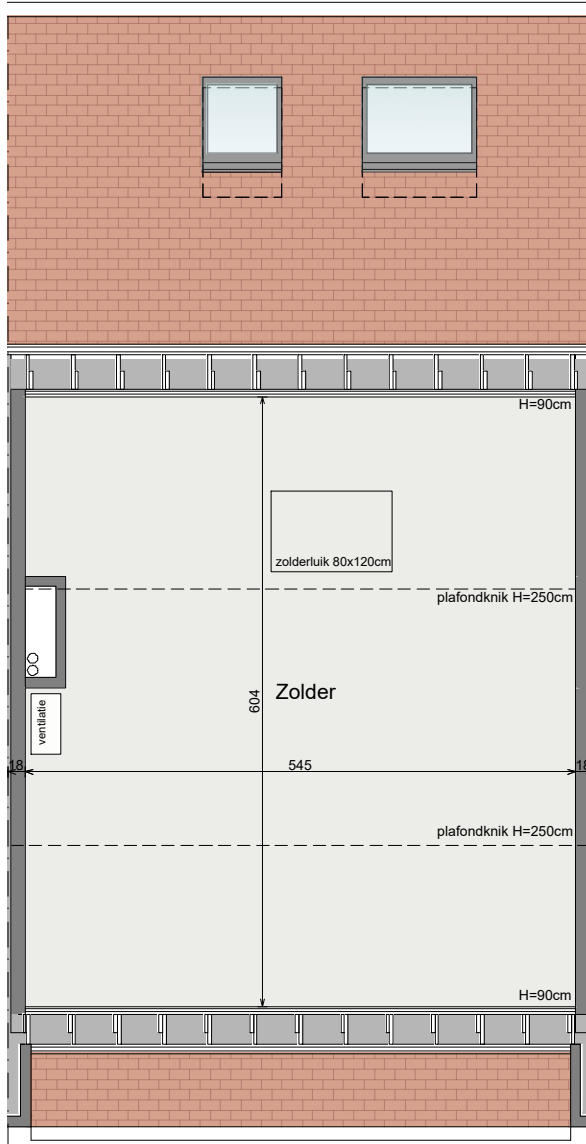

INPLANTINGSPLAN

GELIJKVLOERS
 Bruto oppervlakte: 63,80 m²

WONING 5

De getekende meubels zijn slechts indicatief en maken geen deel uit van de verkoopovereenkomst. Deze tekening en de maatvoering hierop is indicatief. Het verkoopslastenboek heeft voorrang op de plannen.

1STE VERDIEPING
Bruto oppervlakte: 63,80 m2

WONING 5

2DE VERDIEPING
Bruto oppervlakte: 35,06 m²

WONING 5

VOORGEVEL

WONING 5

ACHTERGEVEL

WONING 5