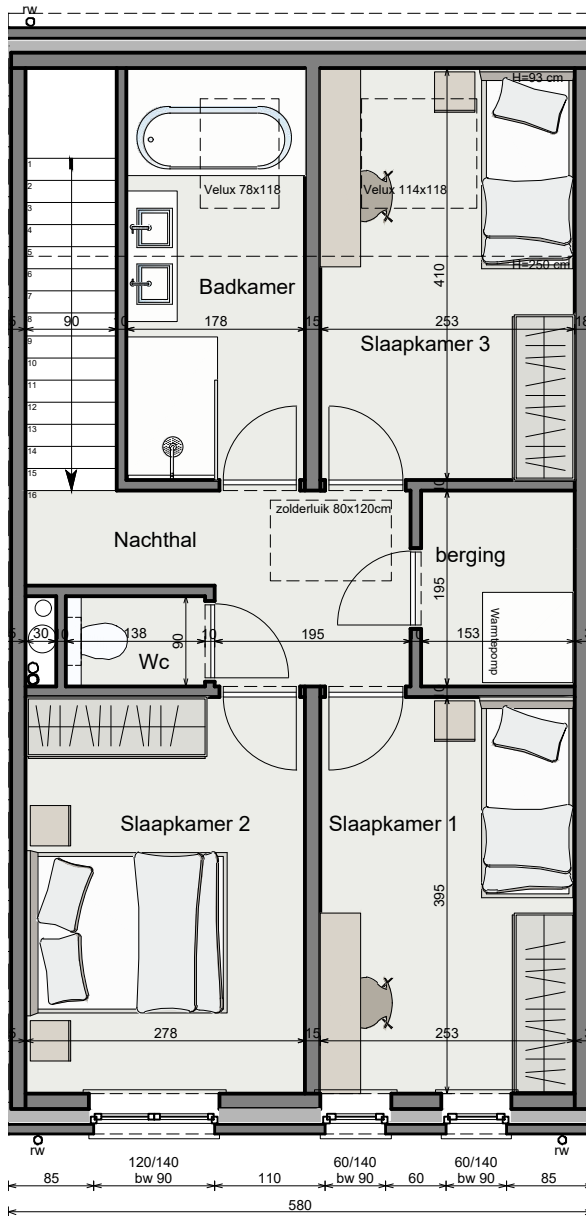

INPLANTINGSPLAN

GELIJKVLOERS
 Bruto oppervlakte: 63,80 m²

WONING 5

De getekende meubels zijn slechts indicatief en maken geen deel uit van de verkoopovereenkomst. Deze tekening en de maatvoering hierop is indicatief. Het verkoopslastenboek heeft voorrang op de plannen.

1STE VERDIEPING
Bruto oppervlakte: 63,80 m2

WONING 5

2DE VERDIEPING
Bruto oppervlakte: 35,06 m²

WONING 5

VOORGEVEL

WONING 5

ACHTERGEVEL

WONING 5