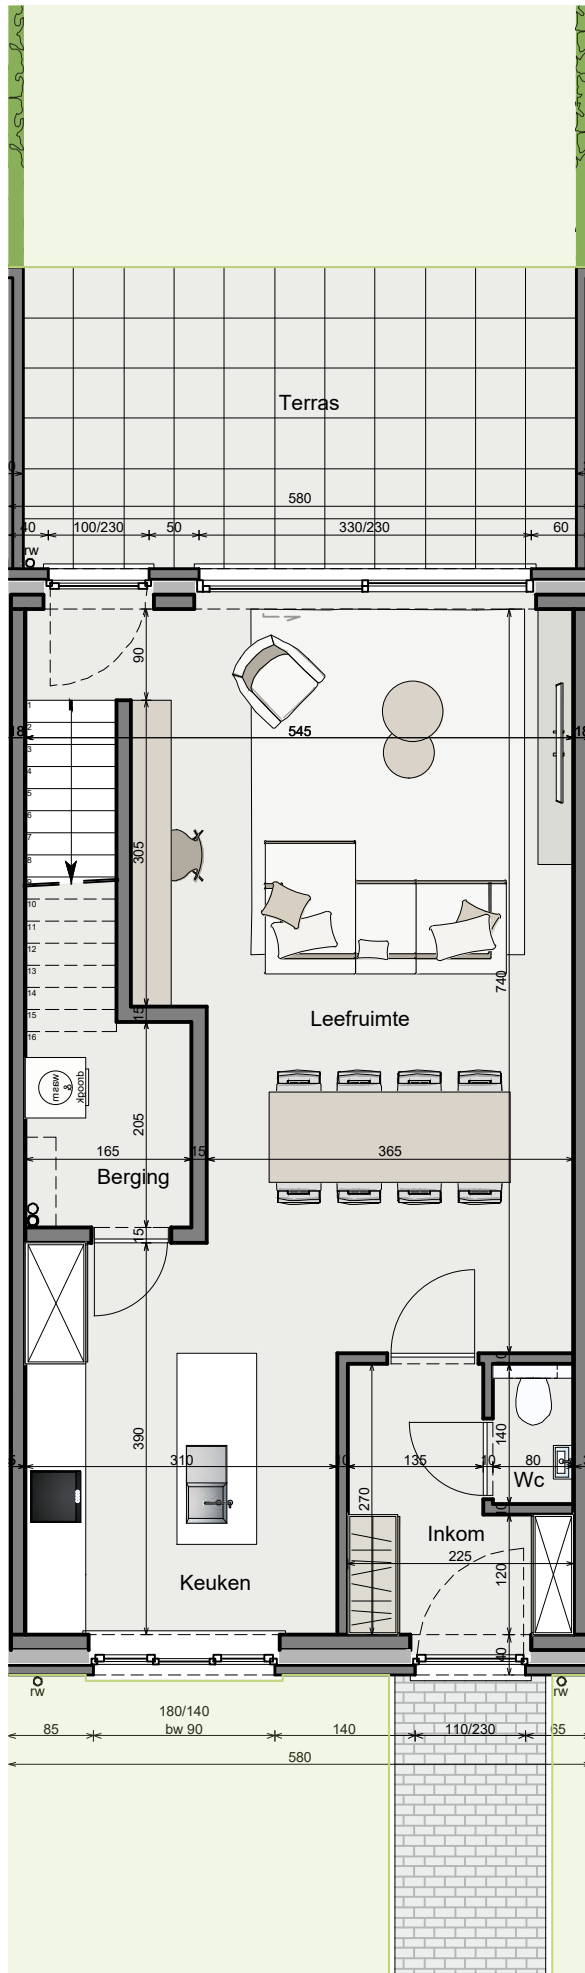

INPLANTINGSPLAN

GELIJKVLOERS
 Bruto oppervlakte: 63,80 m²

WONING 5

De getekende meubels zijn slechts indicatief en maken geen deel uit van de verkoopovereenkomst. Deze tekening en de maatvoering hierop is indicatief. Het verkoopslastenboek heeft voorrang op de plannen.

1STE VERDIEPING
Bruto oppervlakte: 63,80 m2

WONING 5

2DE VERDIEPING
Bruto oppervlakte: 35,06 m²

WONING 5

VOORGEVEL

WONING 5

ACHTERGEVEL

WONING 5