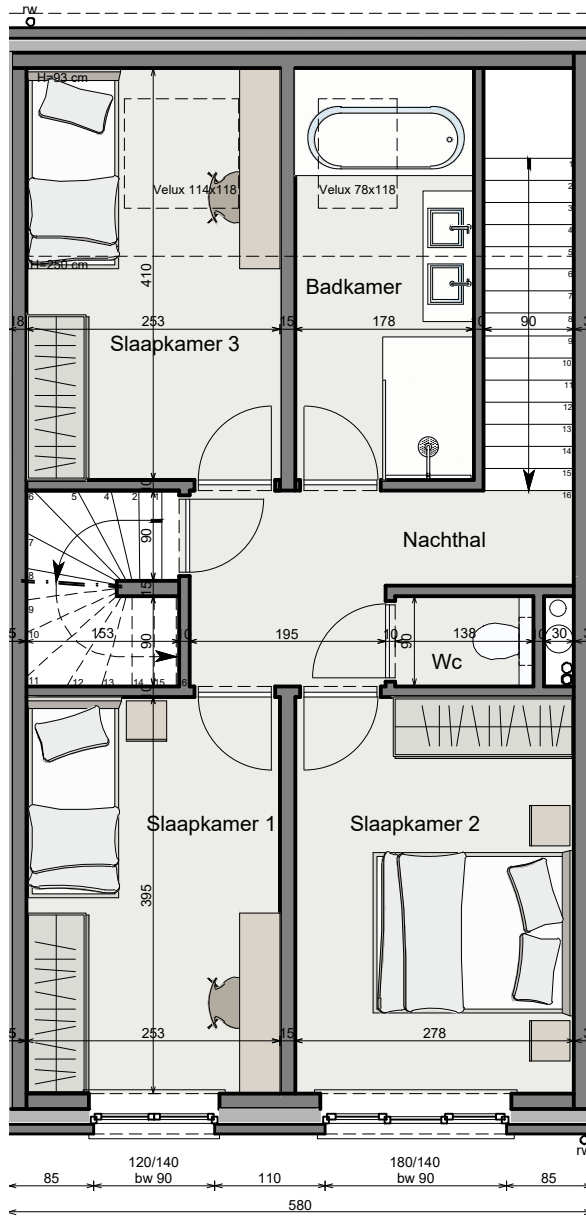

GELIJKVLOERS

Bruto oppervlakte: 63,80 m²

WONING 4

1STE VERDIEPING
 Bruto oppervlakte: 63,80 m²

WONING 4

2DE VERDIEPING
Bruto oppervlakte: 40,54 m²

WONING 4

VOORGEVEL

WONING 4

ACHTERGEVEL

WONING 4