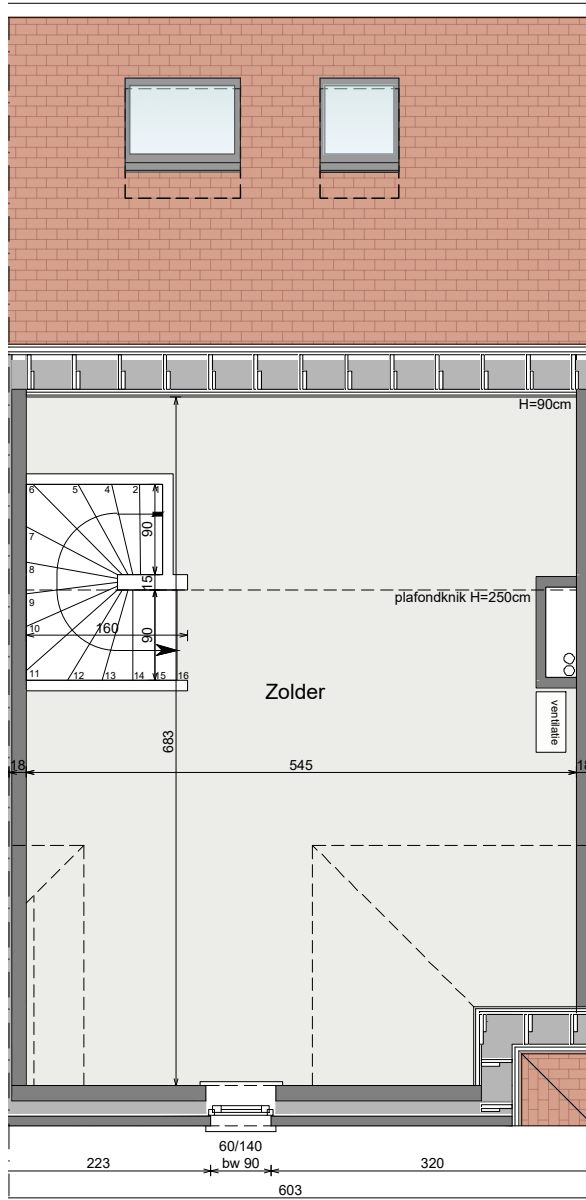

GELIJKVLOERS

Bruto oppervlakte: 63,80 m²

WONING 4

1STE VERDIEPING
 Bruto oppervlakte: 63,80 m²

WONING 4

2DE VERDIEPING
Bruto oppervlakte: 40,54 m²

WONING 4

VOORGEVEL

WONING 4

ACHTERGEVEL

WONING 4