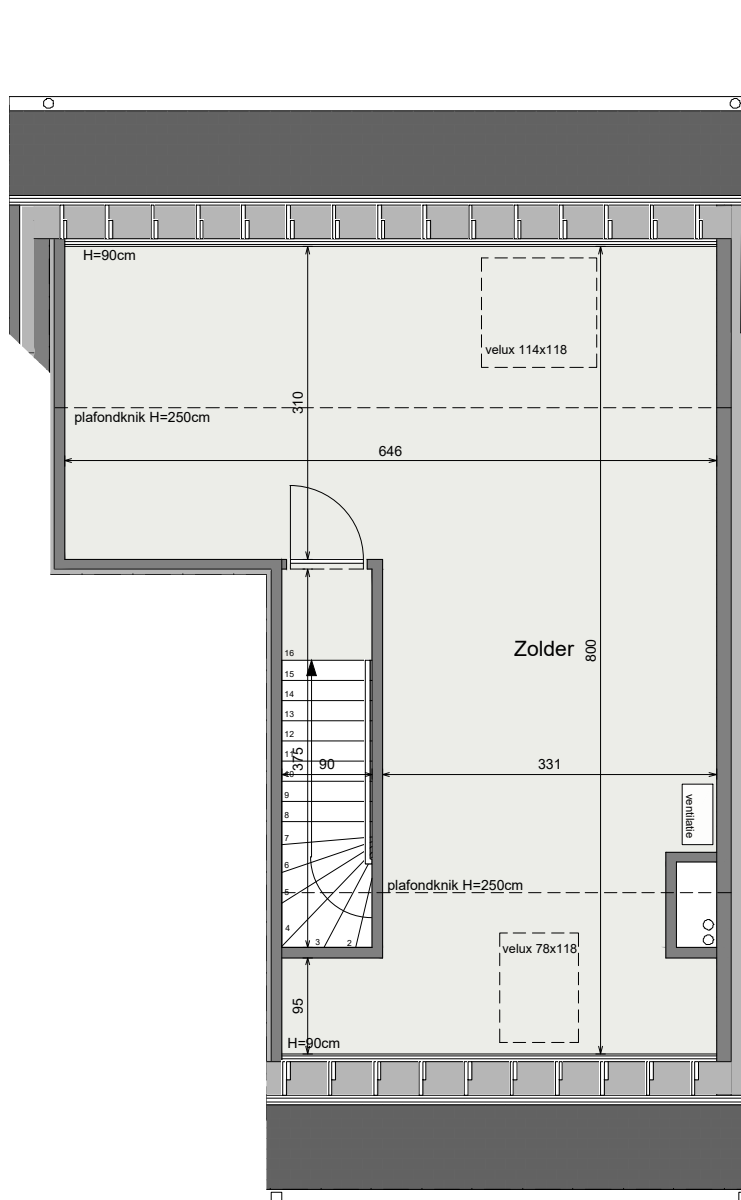

INPLANTINGSPLAN

GELIJKVLOERS

Bruto oppervlakte: 63,08 m²

WONING 2

1STE VERDIEPING
Bruto oppervlakte: 61,24 m²

WONING 2

2DE VERDIEPING
 Bruto oppervlakte: 45,86 m2

WONING 2

VOORGEVEL

WONING 2

ACHTERGEVEL

WONING 2