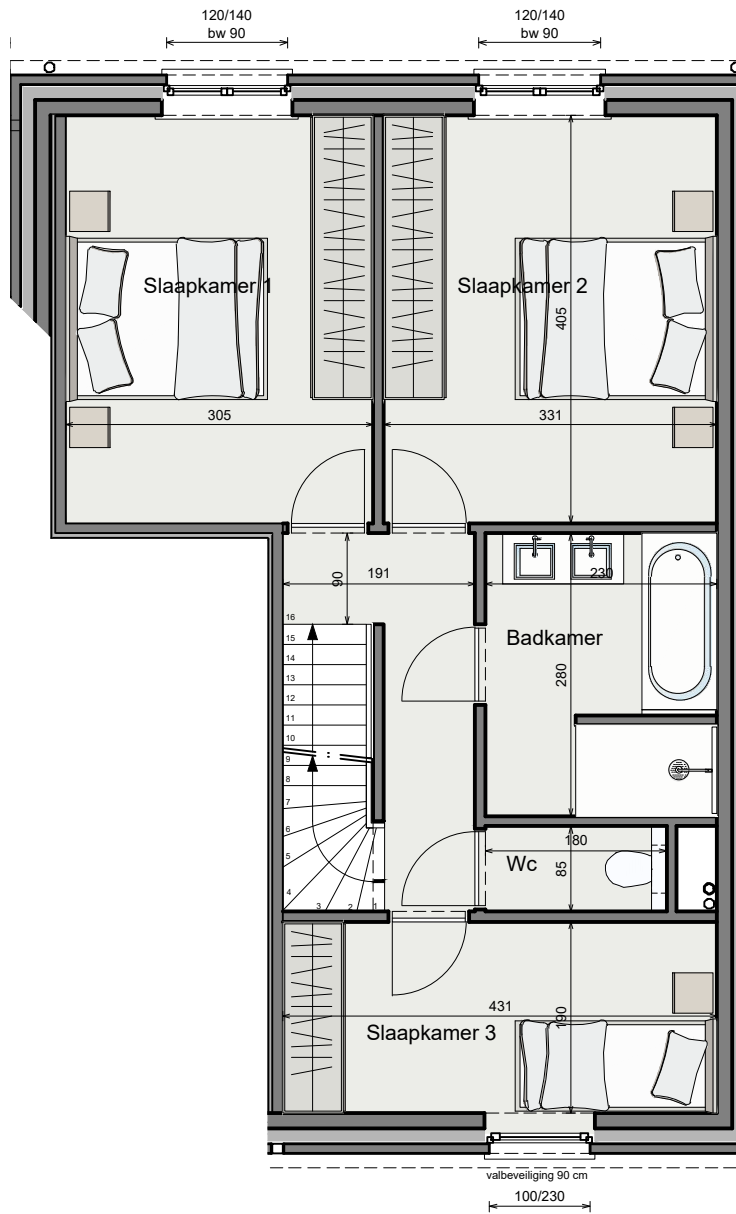

INPLANTINGSPLAN

GELIJKVLOERS

Bruto oppervlakte: 63,08 m²

WONING 2

1STE VERDIEPING
Bruto oppervlakte: 61,24 m²

WONING 2

2DE VERDIEPING
 Bruto oppervlakte: 45,86 m2

WONING 2

VOORGEVEL

WONING 2

ACHTERGEVEL

WONING 2