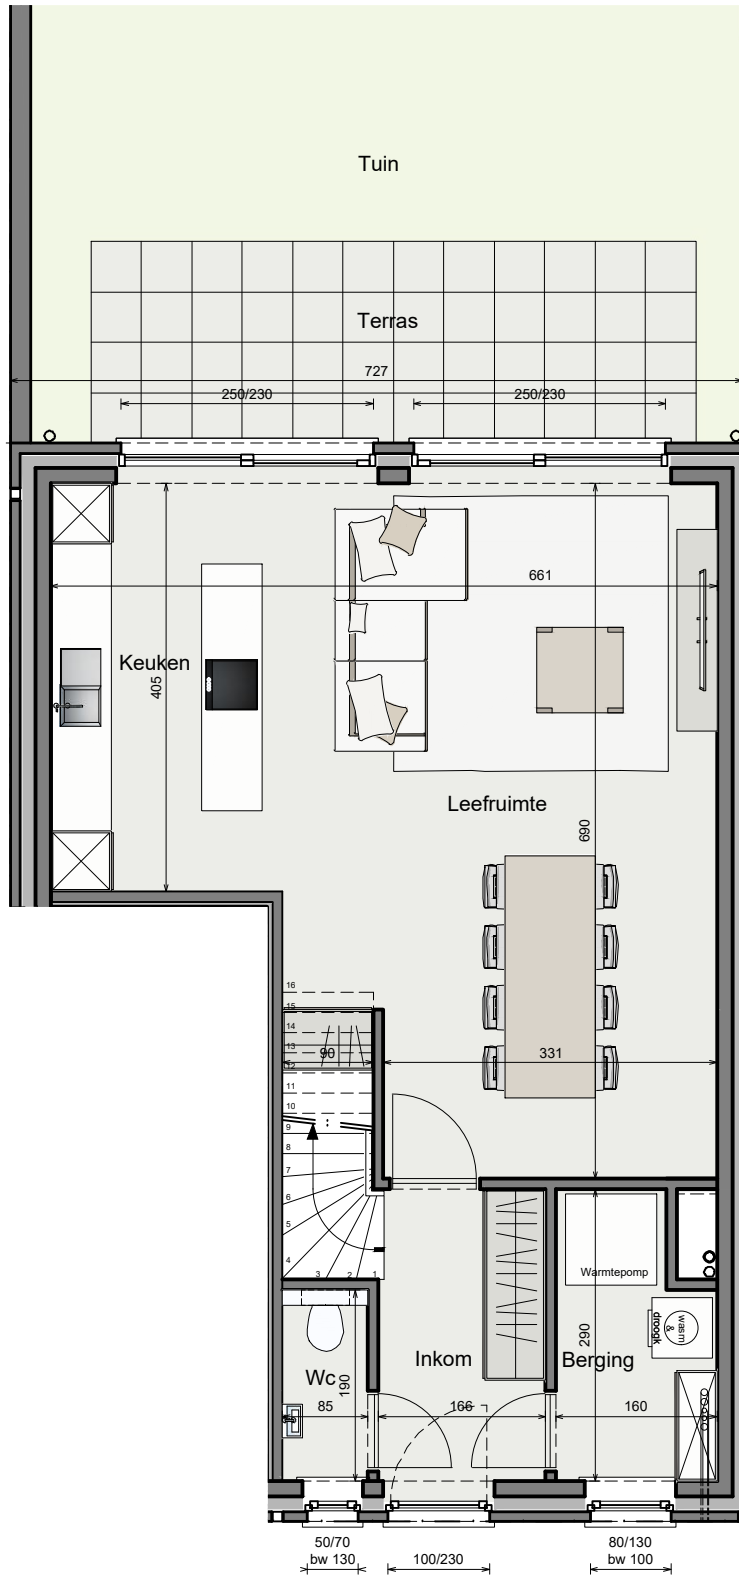

INPLANTINGSPLAN

GELIJKVLOERS

Bruto oppervlakte: 63,08 m²

WONING 2

1STE VERDIEPING
Bruto oppervlakte: 61,24 m²

WONING 2

2DE VERDIEPING
 Bruto oppervlakte: 45,86 m2

WONING 2

VOORGEVEL

WONING 2

ACHTERGEVEL

WONING 2