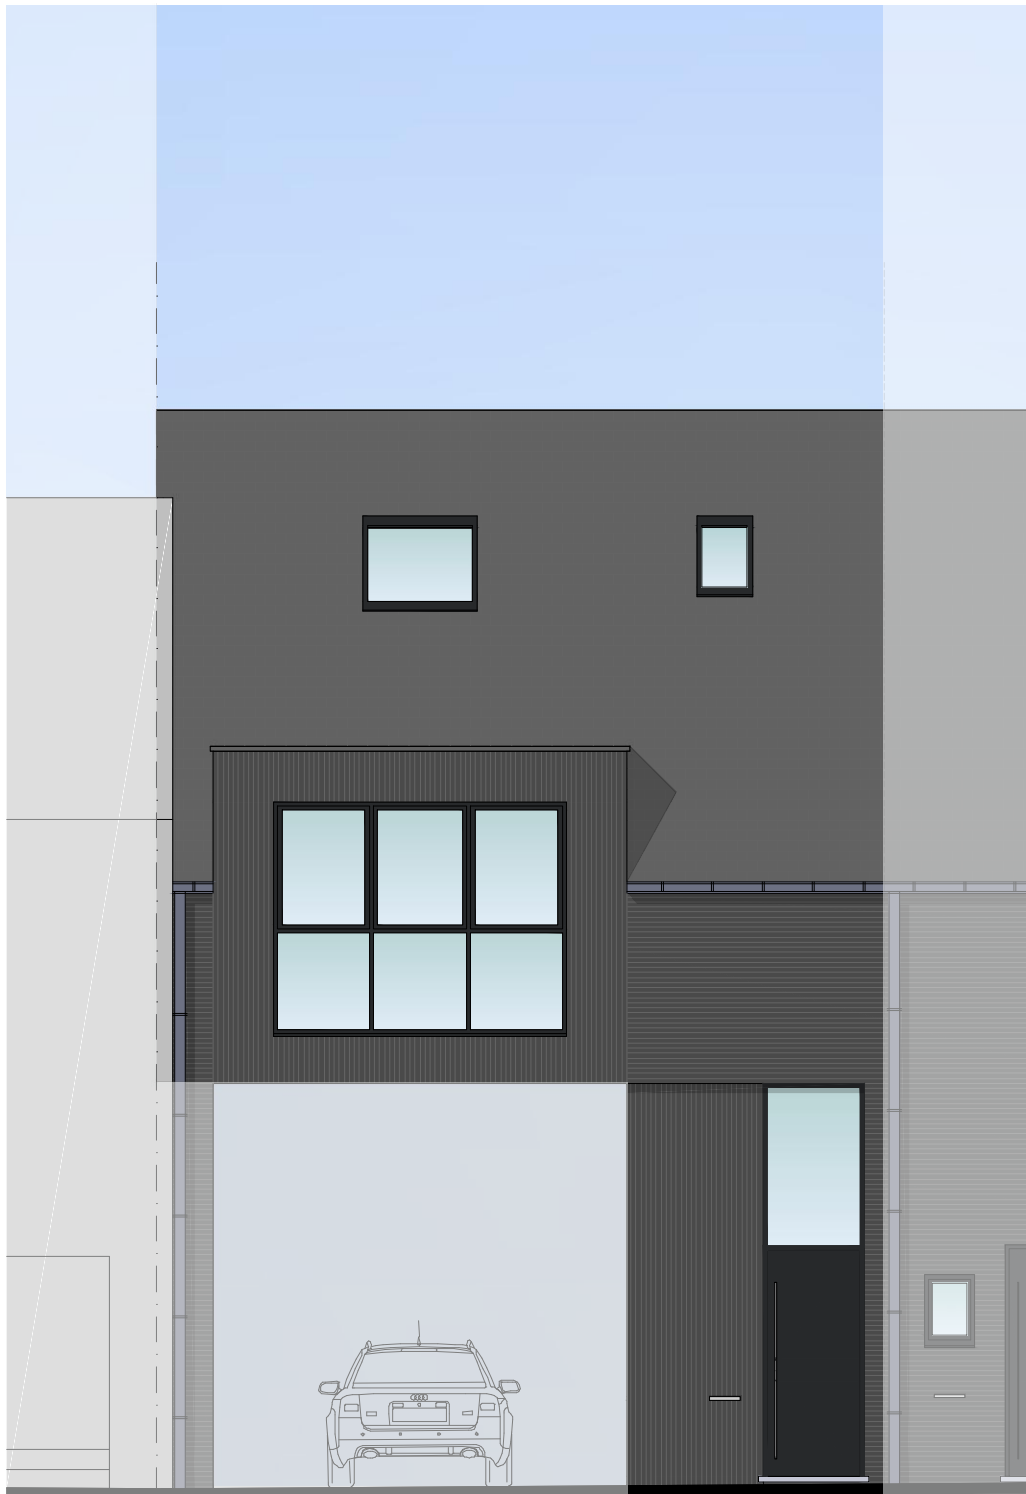

INPLANTINGSPLAN

1STE VERDIEPING

Bruto oppervlakte: 56,06 m²

GELIJKVLOERS

Bruto oppervlakte: 15,56 m²

WONING 1

2DE VERDIEPING
Bruto oppervlakte: 32,74 m²

WONING 1

VOORGEVEL

WONING 1

ACHTERGEVEL

WONING 1