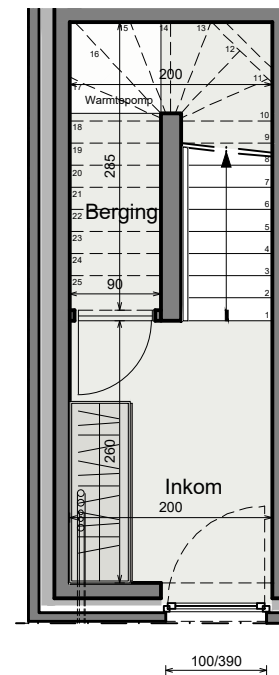

INPLANTINGSPLAN

1STE VERDIEPING

Bruto oppervlakte: 56,06 m²

GELIJKVLOERS

Bruto oppervlakte: 15,56 m²

WONING 1

2DE VERDIEPING
Bruto oppervlakte: 32,74 m²

WONING 1

VOORGEVEL

WONING 1

ACHTERGEVEL

WONING 1