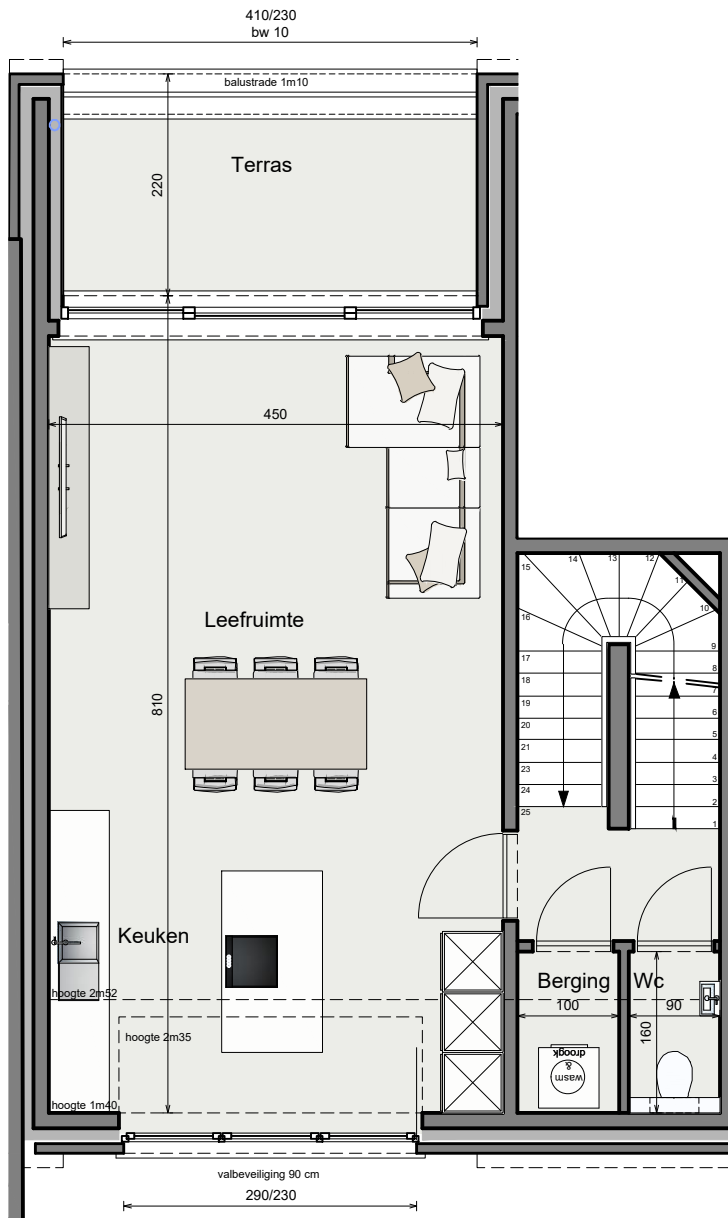

INPLANTINGSPLAN

1STE VERDIEPING

Bruto oppervlakte: 56,06 m²

GELIJKVLOERS

Bruto oppervlakte: 15,56 m²

WONING 1

2DE VERDIEPING
Bruto oppervlakte: 32,74 m²

WONING 1

VOORGEVEL

WONING 1

ACHTERGEVEL

WONING 1