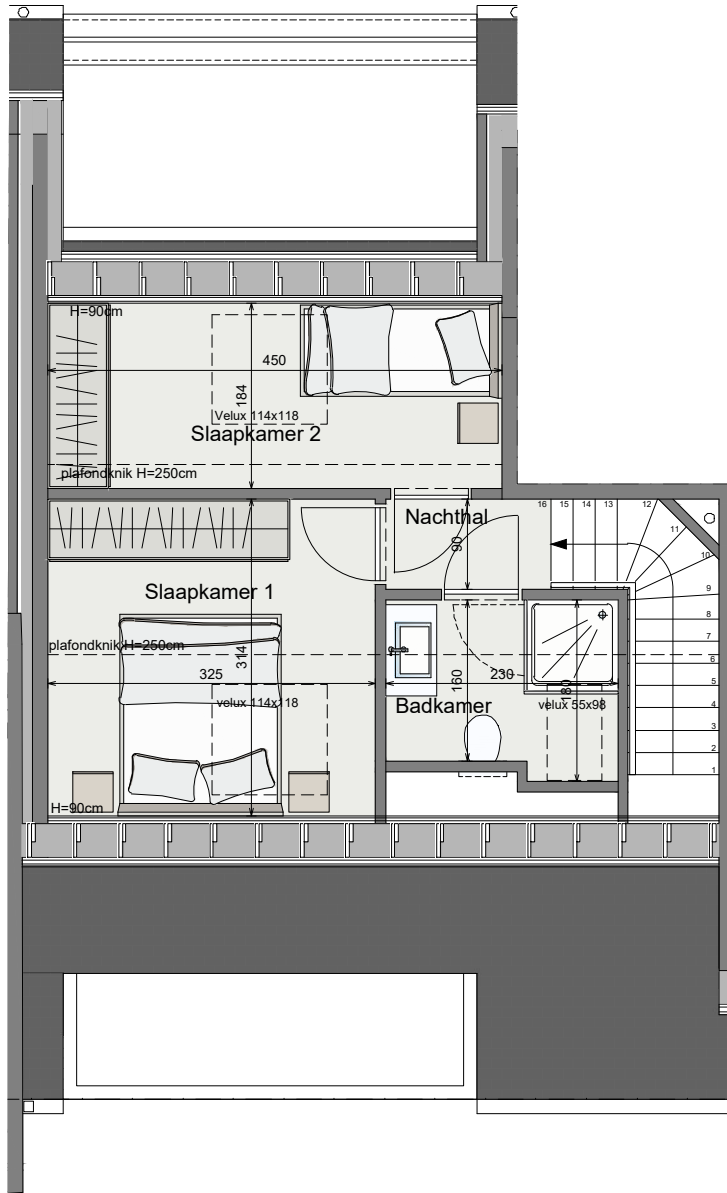

INPLANTINGSPLAN

1STE VERDIEPING

Bruto oppervlakte: 56,06 m²

GELIJKVLOERS

Bruto oppervlakte: 15,56 m²

WONING 1

2DE VERDIEPING
Bruto oppervlakte: 32,74 m²

WONING 1

VOORGEVEL

WONING 1

ACHTERGEVEL

WONING 1