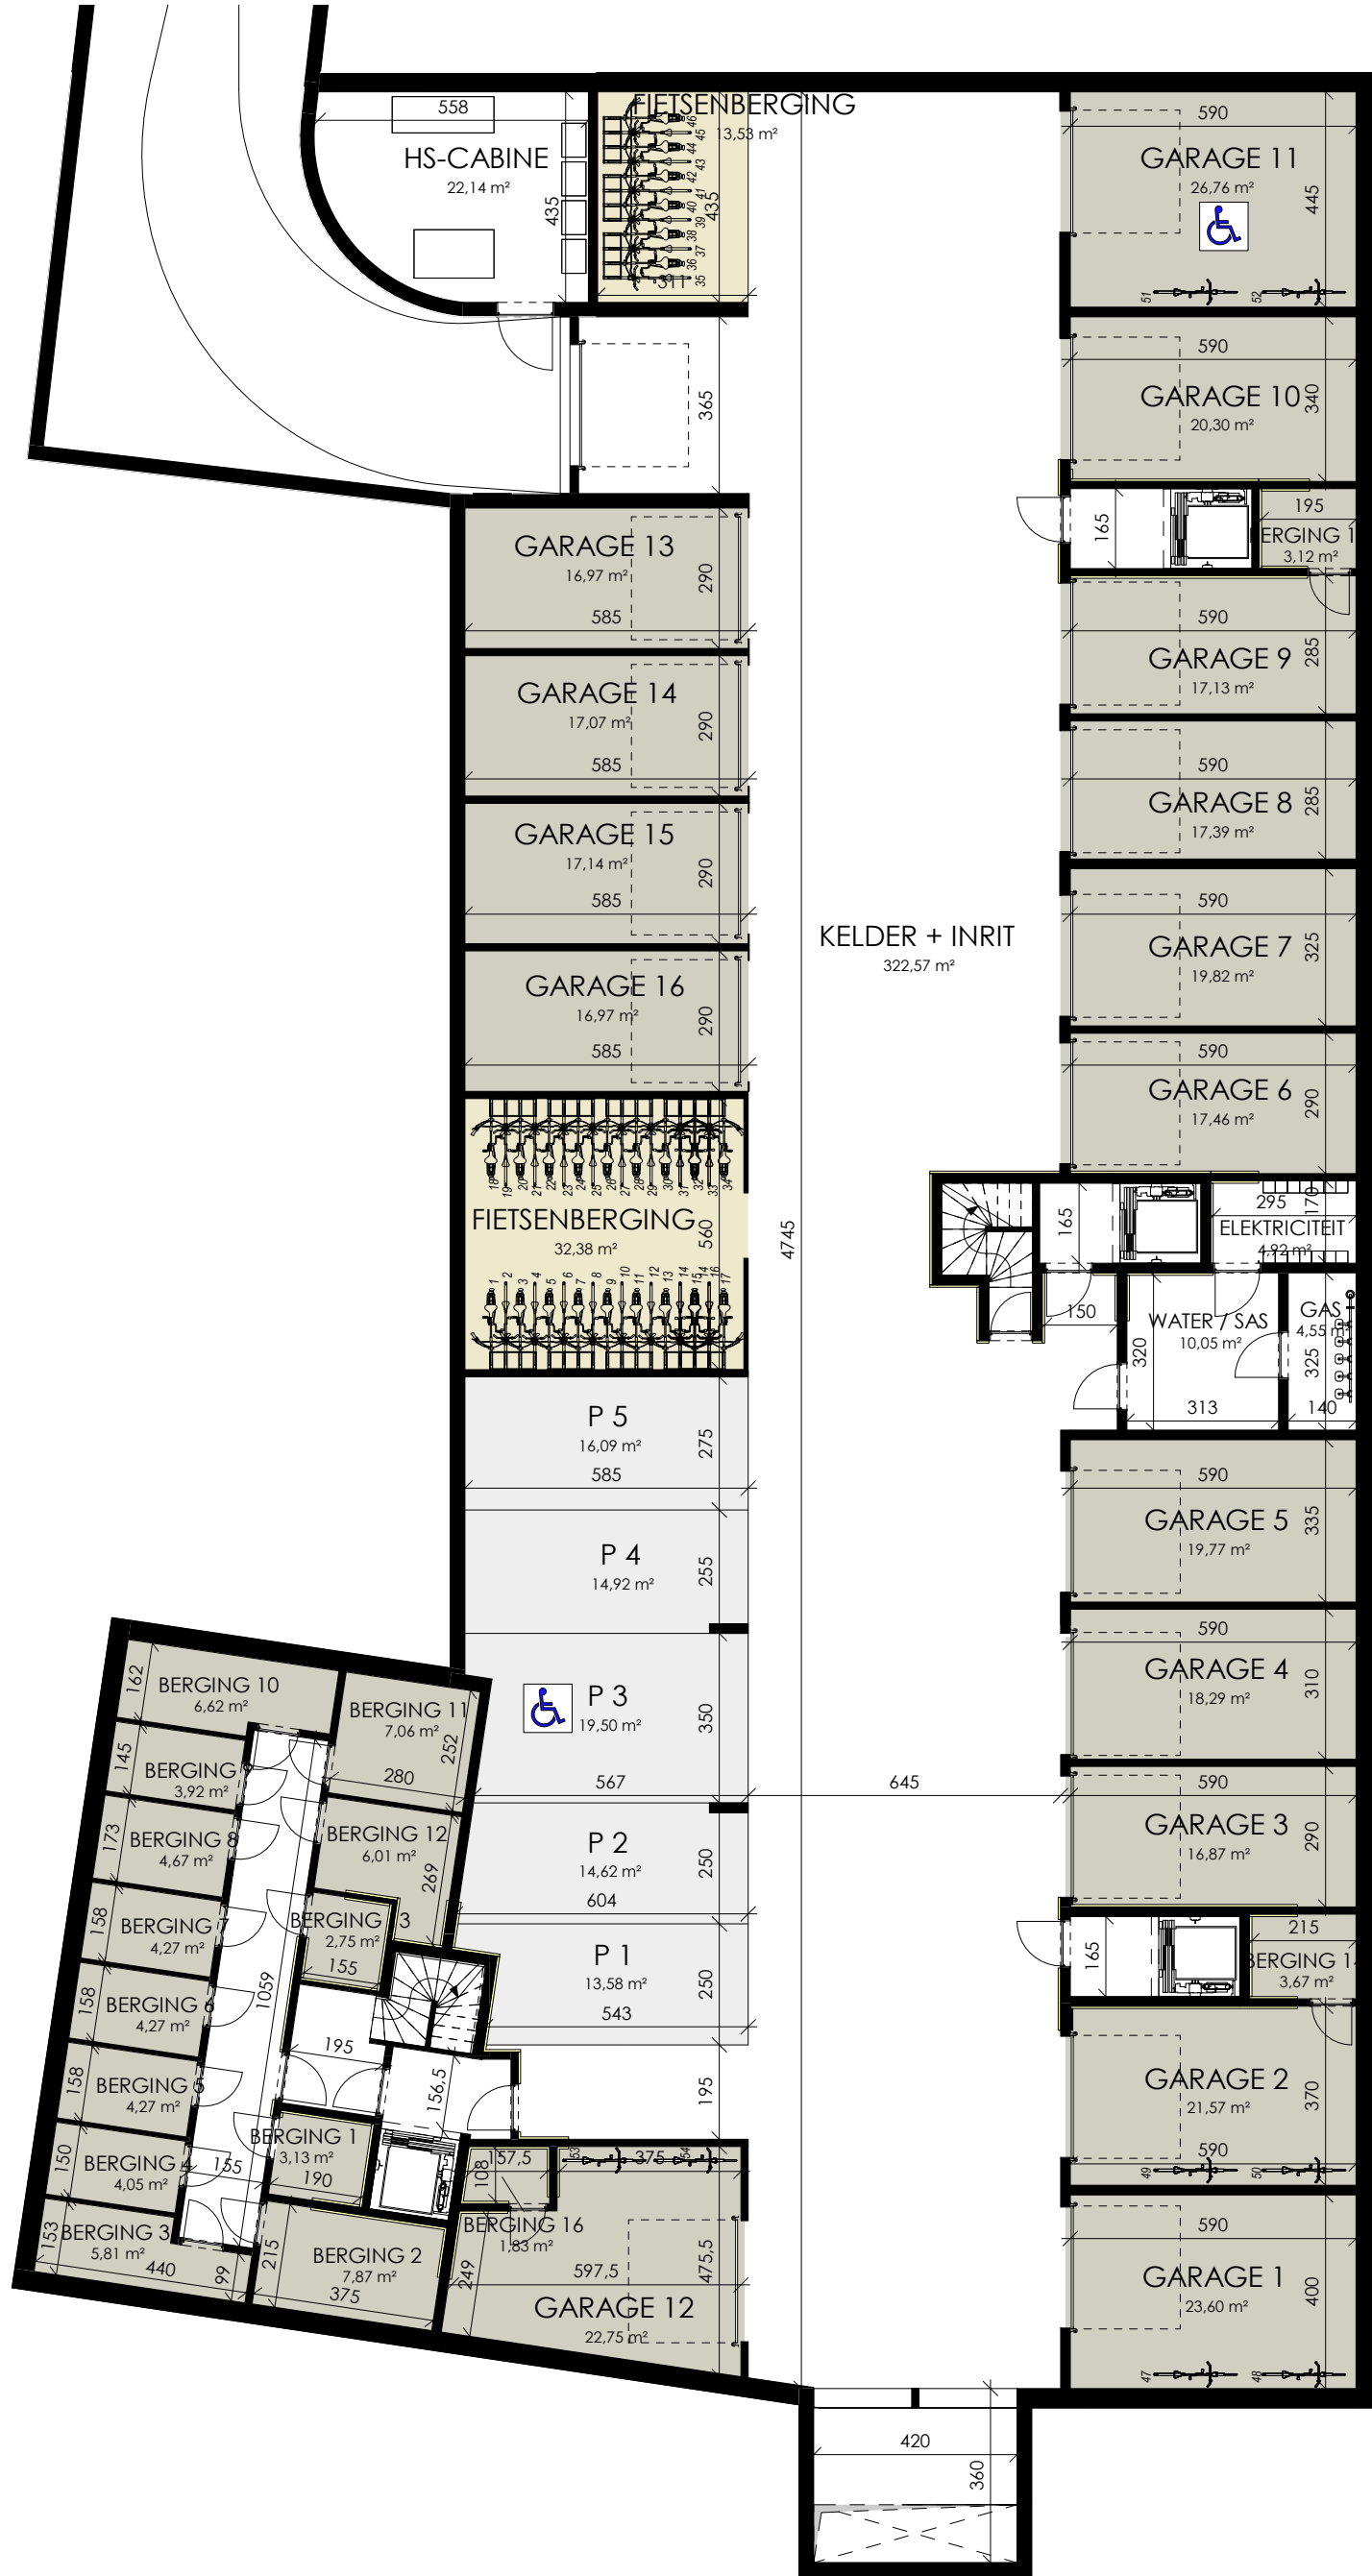

WEMMEL - DRIES

1780 Wemmel
Dries

KELDER

www.novus-projects.be

DIT IS GEEN CONTRACTUEEL DOCUMENT.
ALLE MATEN, MEUBELS EN TOESTELLEN ZIJN TER ILLUSTRATIE.

ARCHITECT
 ARCHITECTENBURO BERKEIN
 info@architectenburo.berkein.com