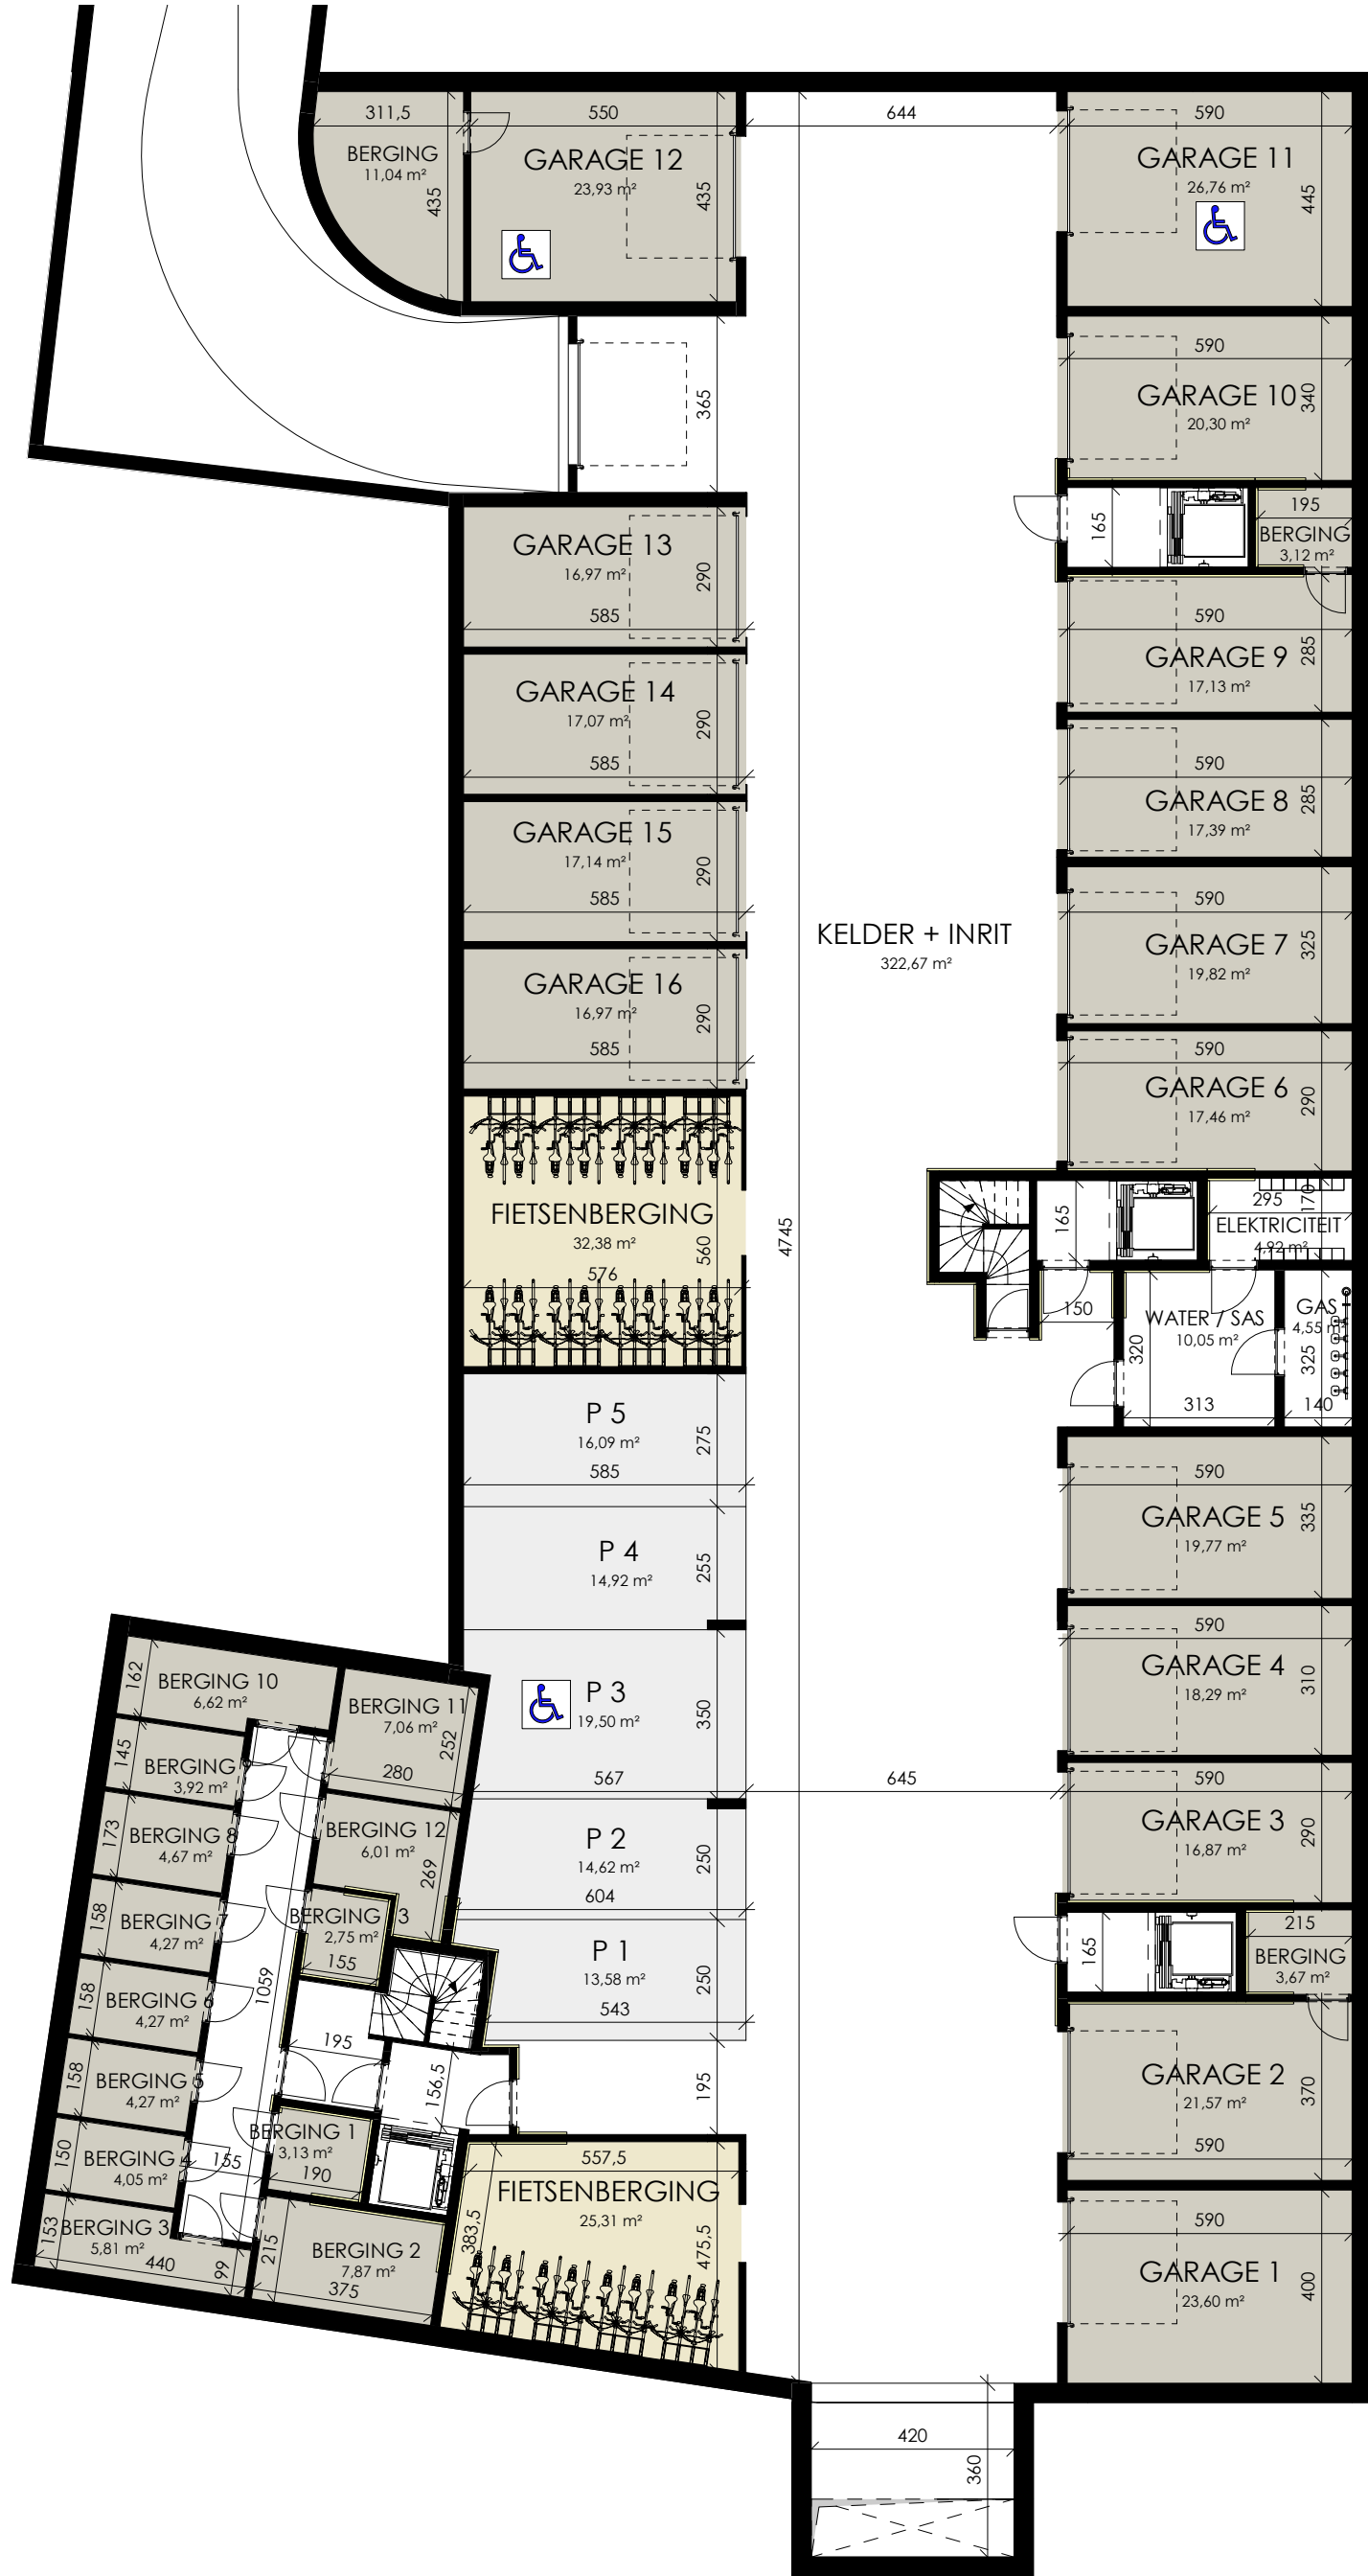

WEMMEL - DRIES

1780 Wemmel
Dries

KELDER

NOVUS
PROJECTS

www.novus-projects.be

SCHAALBALK

DIT IS GEEN CONTRACTUEEL DOCUMENT.
ALLE MATEN, MEUBELS EN TOESTELLEN ZIJN TER ILLUSTRATIE.

ARCHITECT