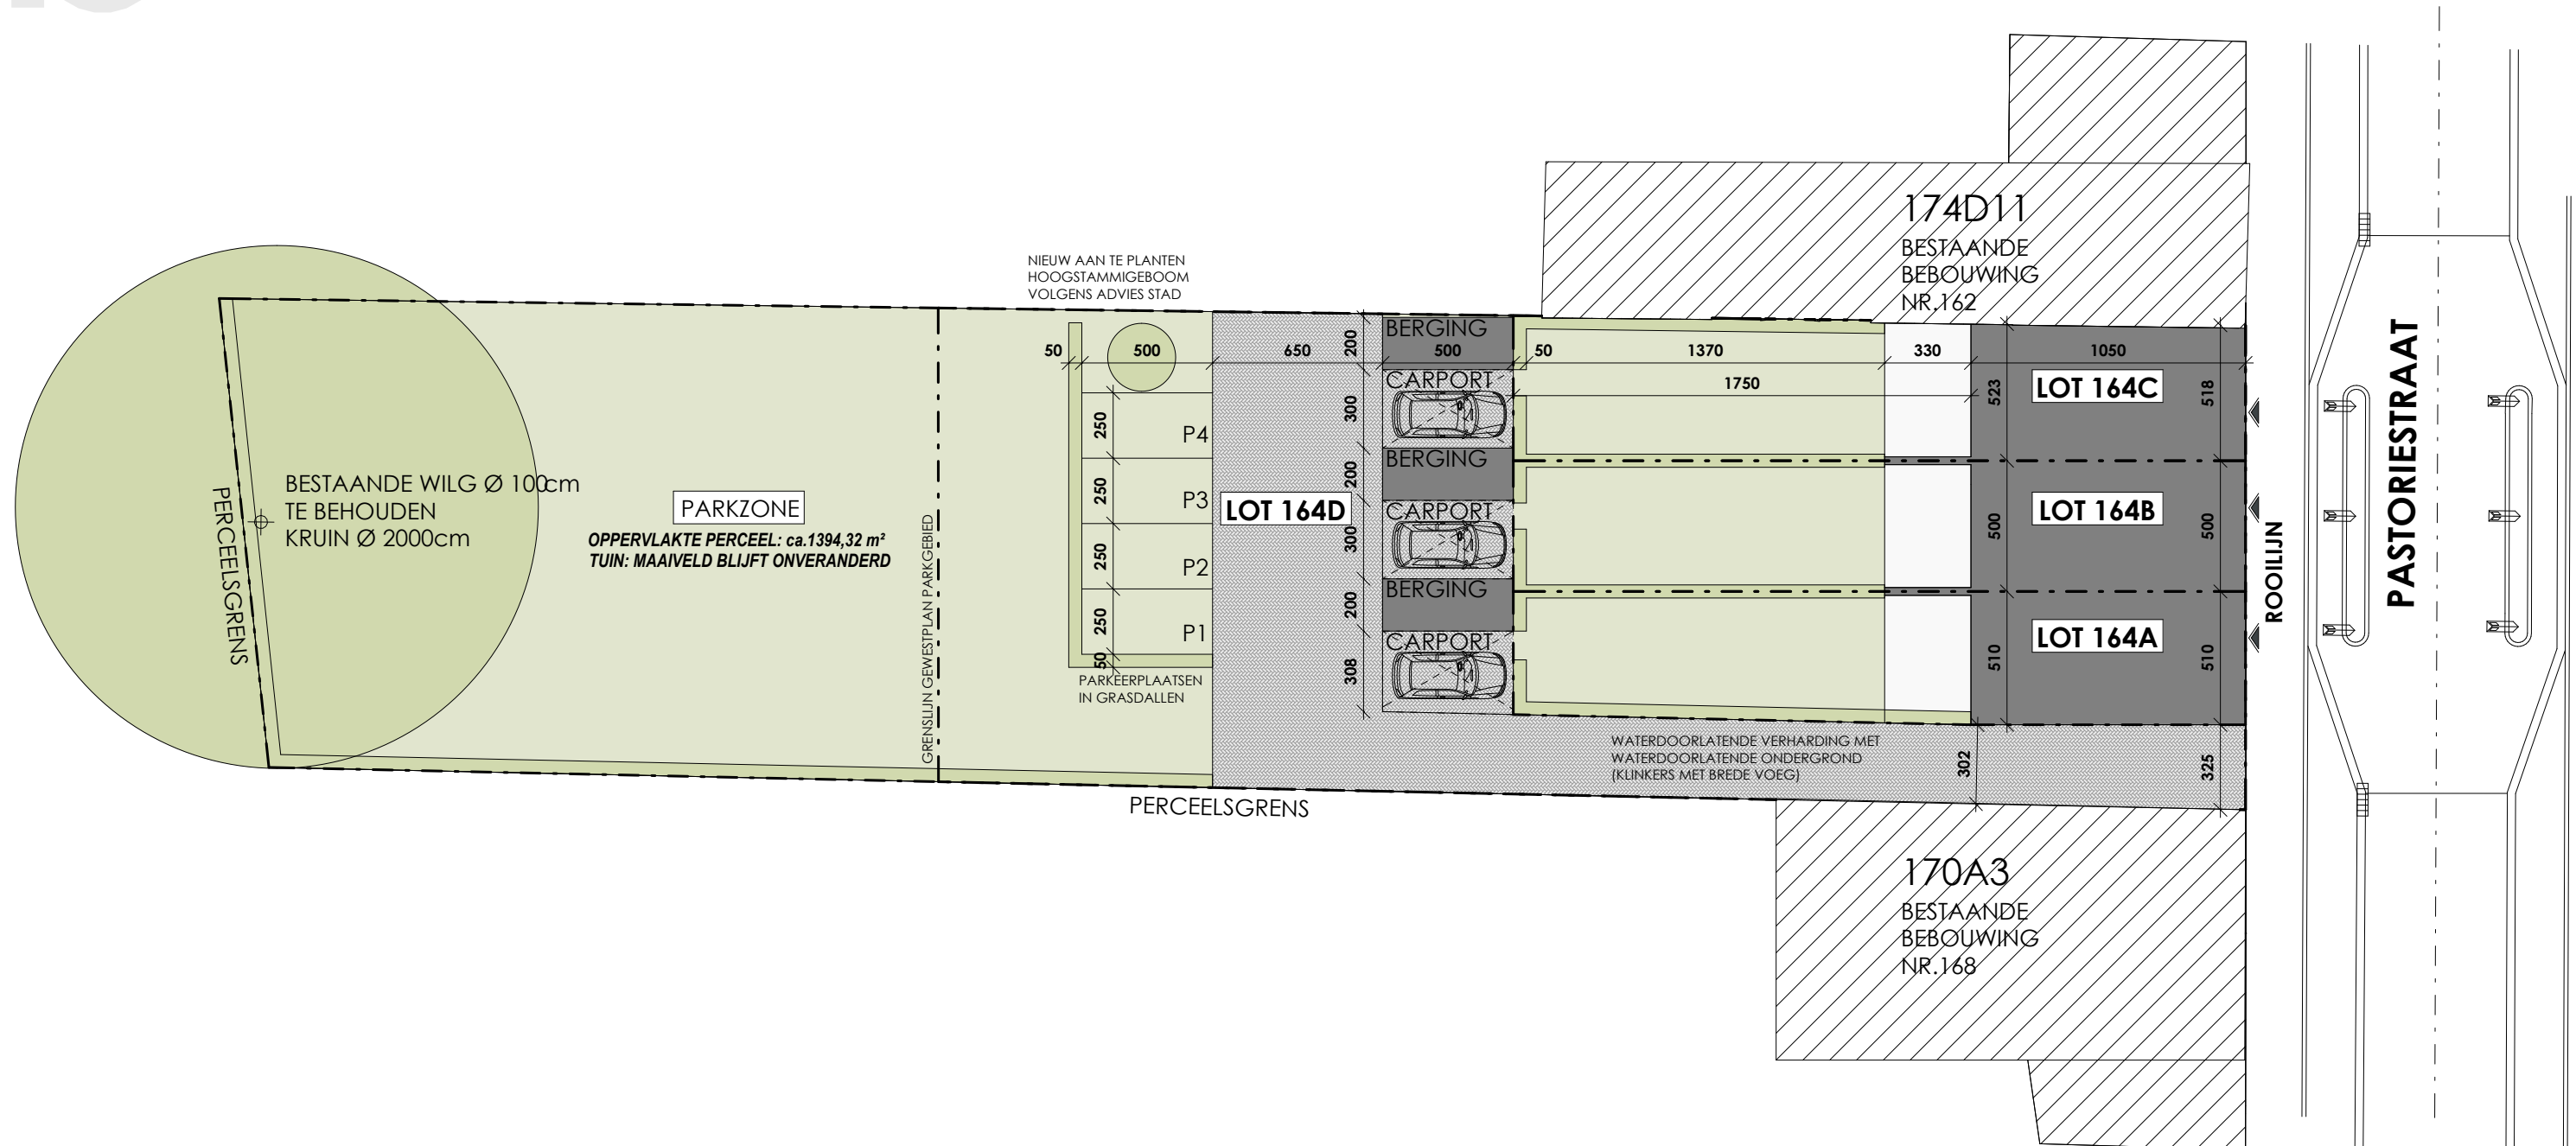

PASTORIESTRAAT

Brugge

Datum:

Handtekening:

LOT 164A-C

Inplantingsplan

Versie

UVE