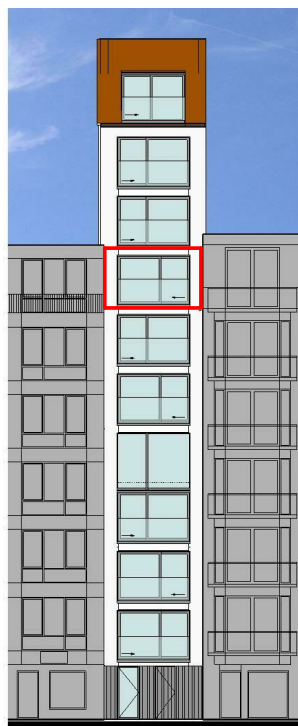

www.novus-projects.be

ARCHITECT

ARCHITECTENBURO BERKEIN
info@architectenburo.berkein.com