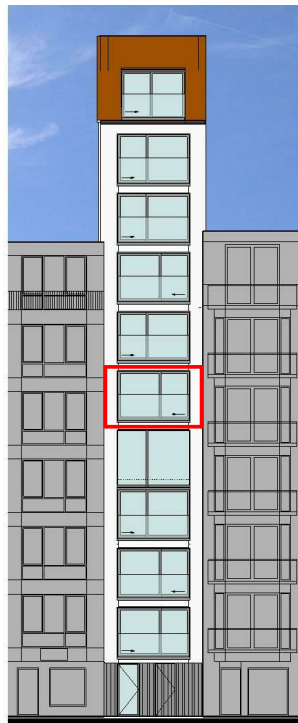

www.novus-projects.be

ARCHITECT

ARCHITECTENBURO BERKEIN
info@architectenburo.berkein.com