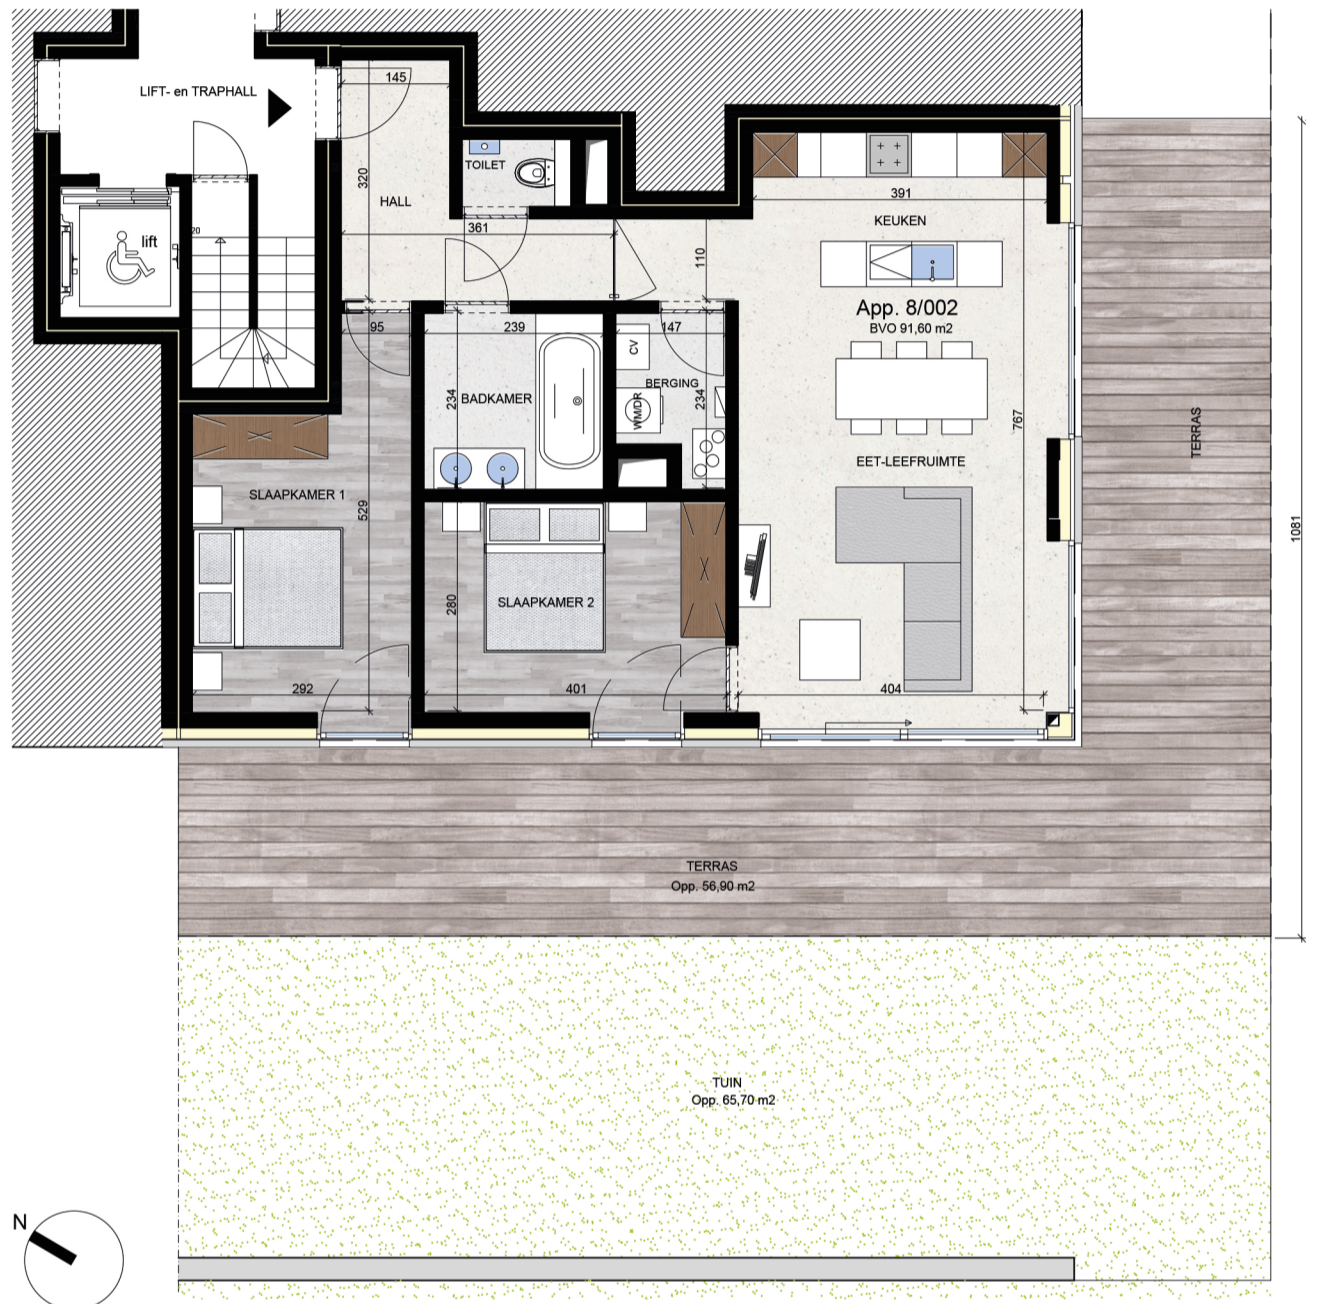

# THE PAVILLIONS

SITE POËZIELAAN  
B-1700 DILBEEK

APPARTEMENT GELIJKVLOERS 8/002  
OPPERVLAKTE: 91,60m<sup>2</sup>

## INDELING:

- OPEN LEEFRUIMTE
- TWEE SLAAPKAMERS
- BADKAMER
- APART TOILET
- BERGING
- KEUKEN MET UITZONDERLIJKE AFWERKING EN GEAVANCEERDE TOESTELLEN
- UNIEKE GEVELARCHITECTUUR

SCHAALBALK

DIT IS GEEN CONTRACTUEEL DOCUMENT.  
ALLE MATEN, MEUBELS EN TOESTELLEN ZIJN TER ILLUSTRATIE