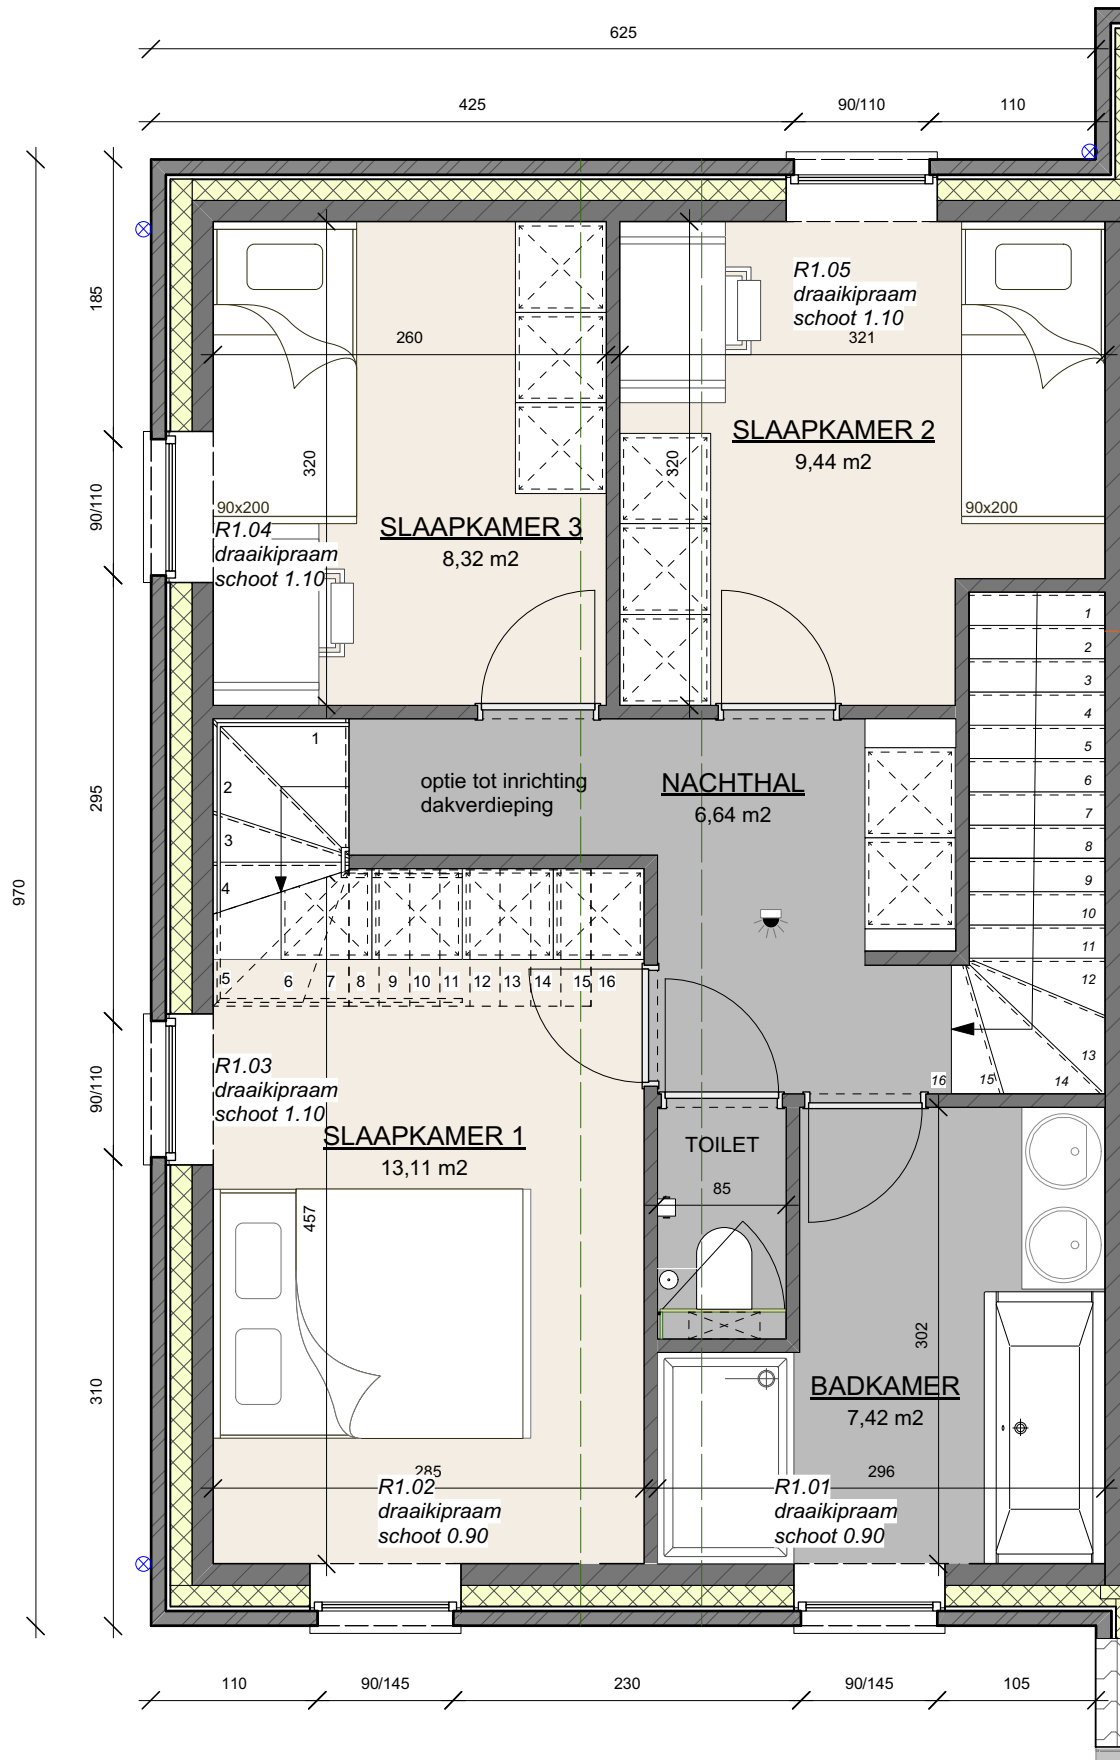

**INPLANTINGSPLAN**  
SCHAAL: 1:100

<p><b>LOT 6 (INPLANTINGSPLAN)</b>          Bouwheer: <b>Novus Projects nv</b>          Scheepsdalelaan 60          8000 Brugge          050 32 32 70          Bouwplaats: Verkaveling Visserstraat - Watergangstraat          Damme (Moerkerke)</p>	<p><b>VERKOOPSPANNEN LOT 6</b></p> <p><b>BOUWEN VAN 9 KOPPELWONINGEN MET TUINBERGING</b></p>	<p>Datum: 13/02/2019</p> 
---	--	--

# LOT 6 // GRONDPLAN

# LOT 6 // VERDIEPING +1

LOT 6 // VERDIEPING +2

LOT 6 // VOORGEVEL

LOT 6 // ZIJGEVEL LINKS

LOT 6 // ACHTERGEVEL