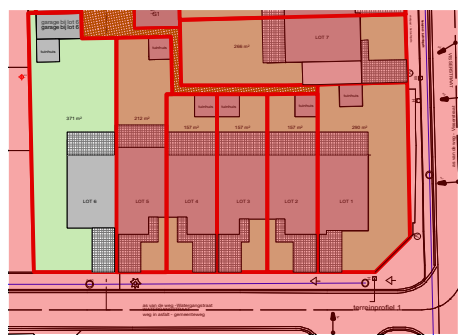

**INPLANTINGSPLAN**  
SCHAAL: 1:100

<p><b>LOT 6 (INPLANTINGSPLAN)</b>          Bouwheer: <b>Novus Projects nv</b>          Scheepsdalelaan 60          8000 Brugge          050 32 32 70          Bouwplaats: Verkaveling Visserstraat - Watergangstraat          Damme (Moerkerke)</p>	<p><b>VERKOOPSPANNEN LOT 6</b></p> <p><b>BOUWEN VAN 9 KOPPELWONINGEN MET TUINBERGING</b></p>	<p>Datum: 13/02/2019</p> 
---	--	--

# LOT 6 // GRONDPLAN

# LOT 6 // VERDIEPING +1

LOT 6 // VERDIEPING +2

LOT 6 // VOORGEVEL

LOT 6 // ZIJGEVEL LINKS

LOT 6 // ACHTERGEVEL