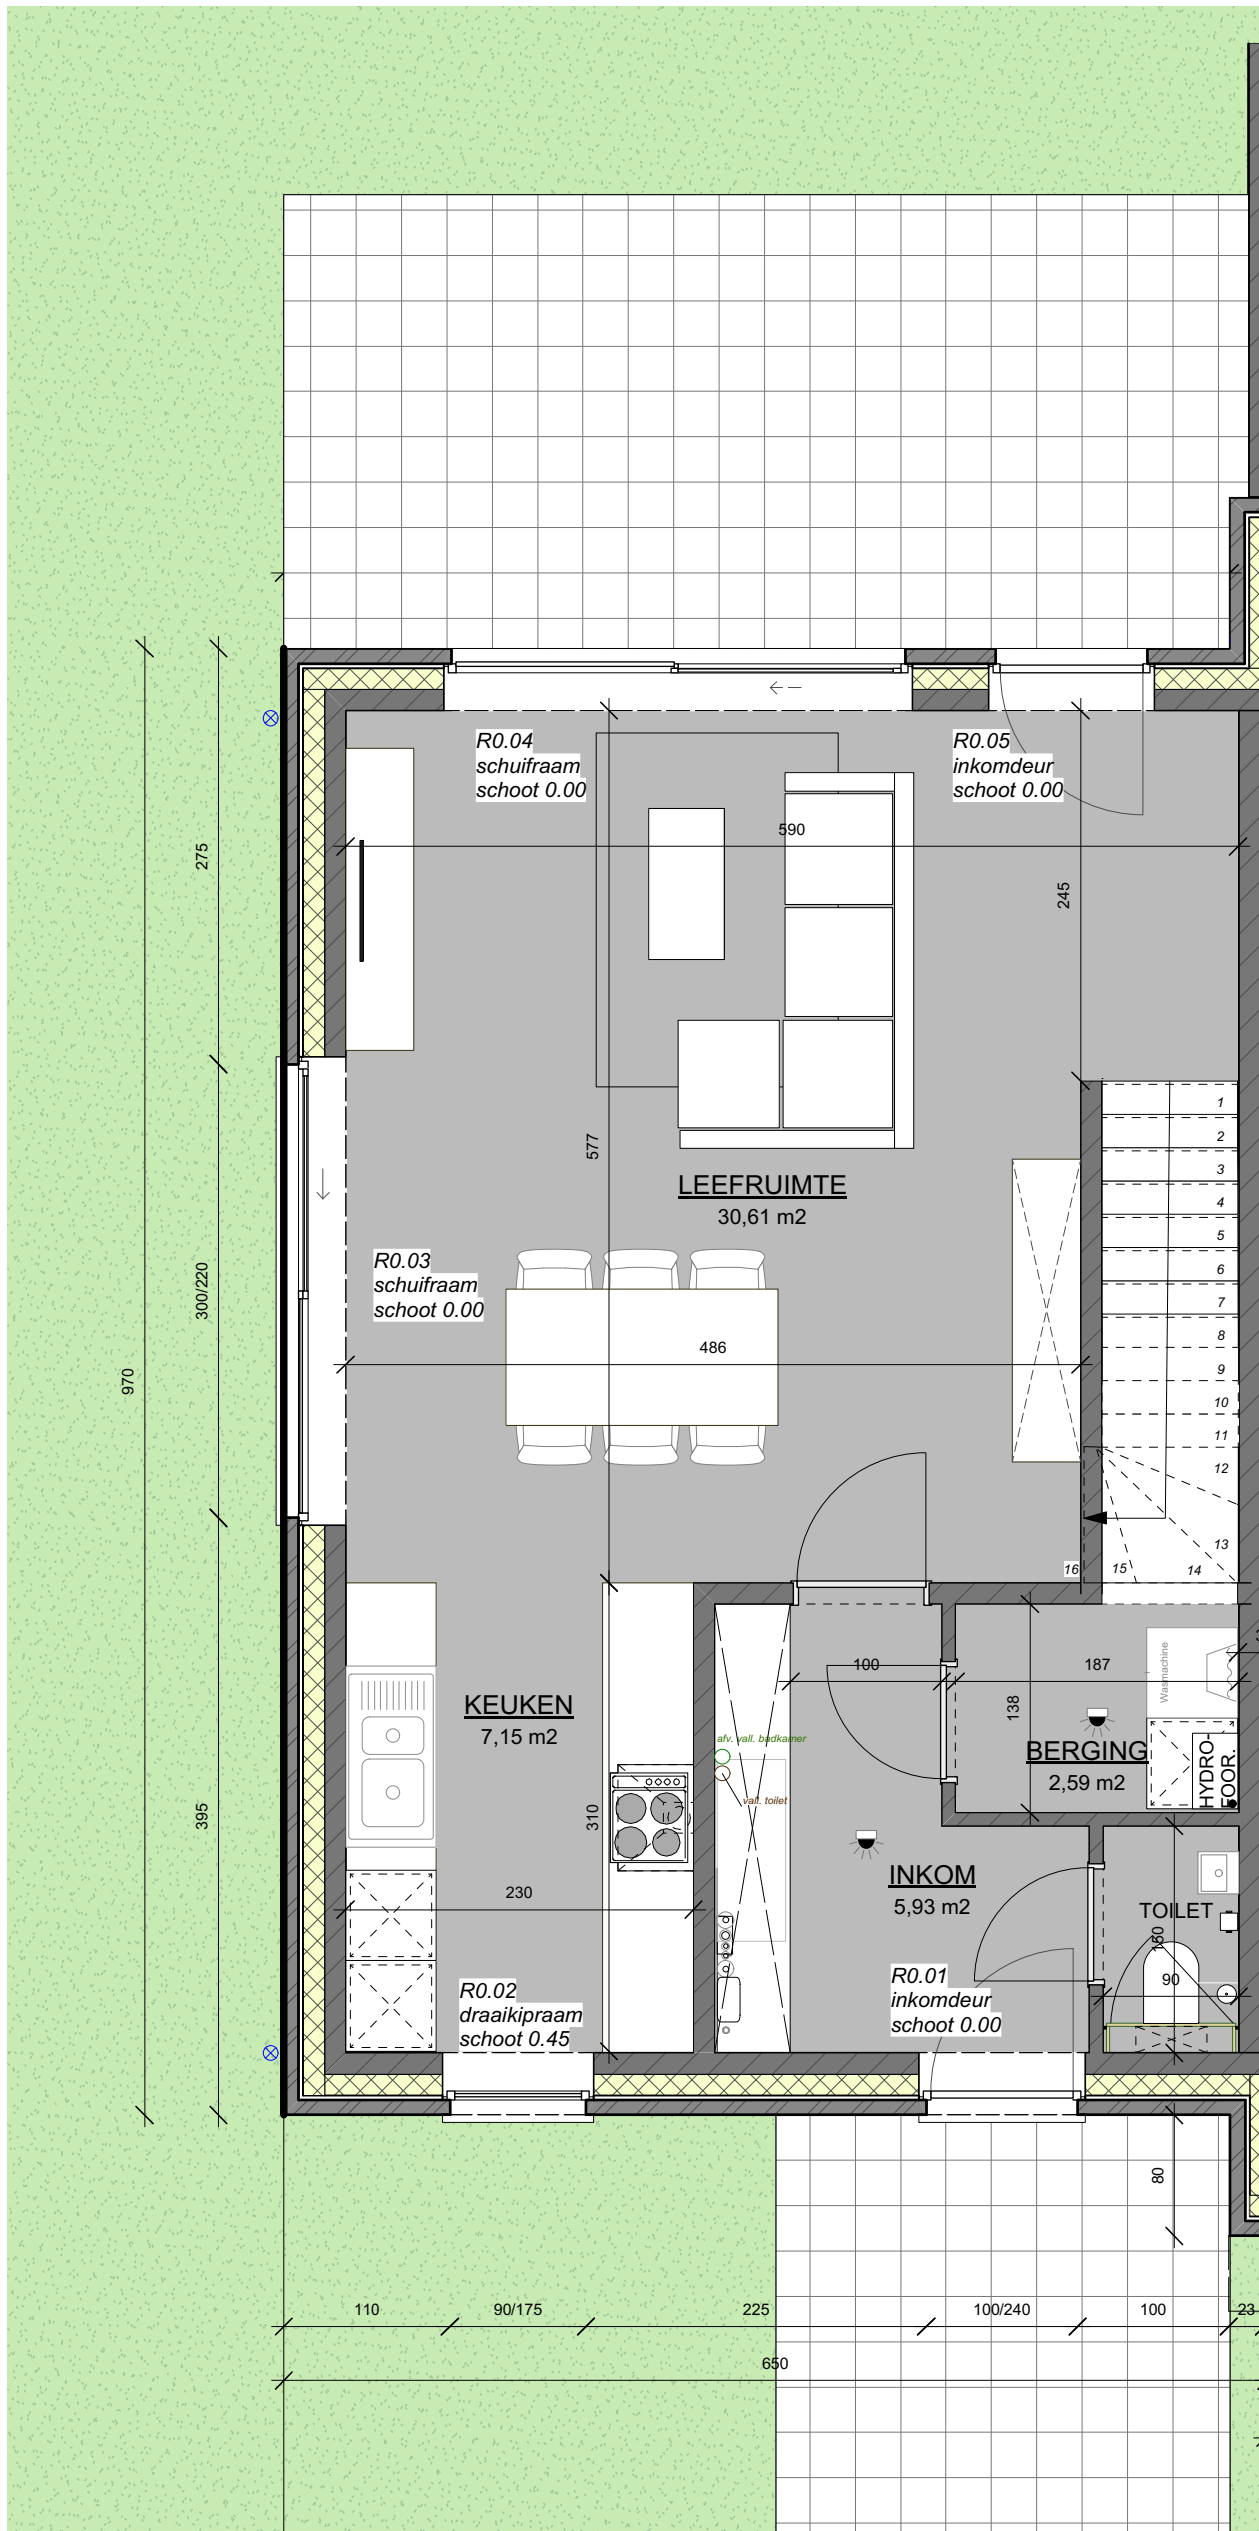

**INPLANTINGSPLAN**  
SCHAAL: 1:100

<p><b>LOT 6 (INPLANTINGSPLAN)</b>          Bouwheer: <b>Novus Projects nv</b>          Scheepsdalelaan 60          8000 Brugge          050 32 32 70          Bouwplaats: Verkaveling Visserstraat - Watergangstraat          Damme (Moerkerke)</p>	<p><b>VERKOOPSPANNEN LOT 6</b></p> <p><b>BOUWEN VAN 9 KOPPELWONINGEN MET TUINBERGING</b></p>	<p>Datum: 13/02/2019</p> 
---	--	--

# LOT 6 // GRONDPLAN

# LOT 6 // VERDIEPING +1

LOT 6 // VERDIEPING +2

LOT 6 // VOORGEVEL

LOT 6 // ZIJGEVEL LINKS

LOT 6 // ACHTERGEVEL