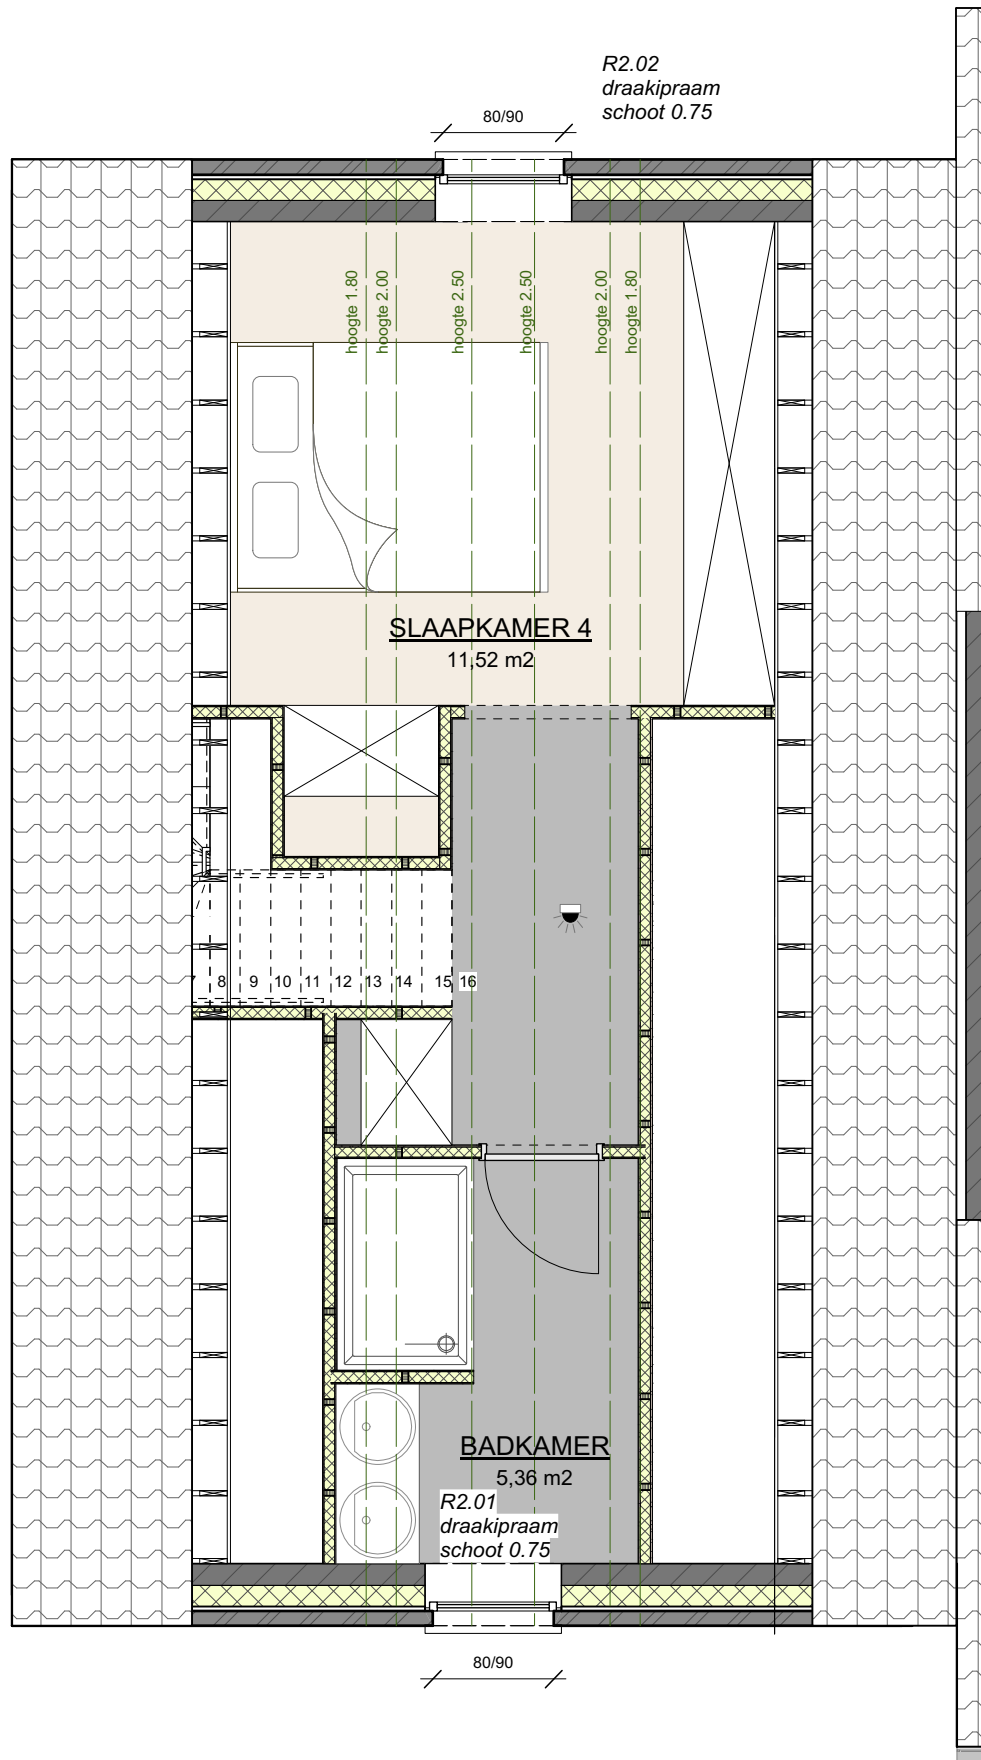

**INPLANTINGSPLAN**  
SCHAAL: 1:100

<p><b>LOT 6 (INPLANTINGSPLAN)</b>          Bouwheer: <b>Novus Projects nv</b>          Scheepsdalelaan 60          8000 Brugge          050 32 32 70          Bouwplaats: Verkaveling Visserstraat - Watergangstraat          Damme (Moerkerke)</p>	<p><b>VERKOOPSPANNEN LOT 6</b></p> <p><b>BOUWEN VAN 9 KOPPELWONINGEN MET TUINBERGING</b></p>	<p>Datum: 13/02/2019</p> 
---	--	--

# LOT 6 // GRONDPLAN

# LOT 6 // VERDIEPING +1

LOT 6 // VERDIEPING +2

LOT 6 // VOORGEVEL

LOT 6 // ZIJGEVEL LINKS

LOT 6 // ACHTERGEVEL