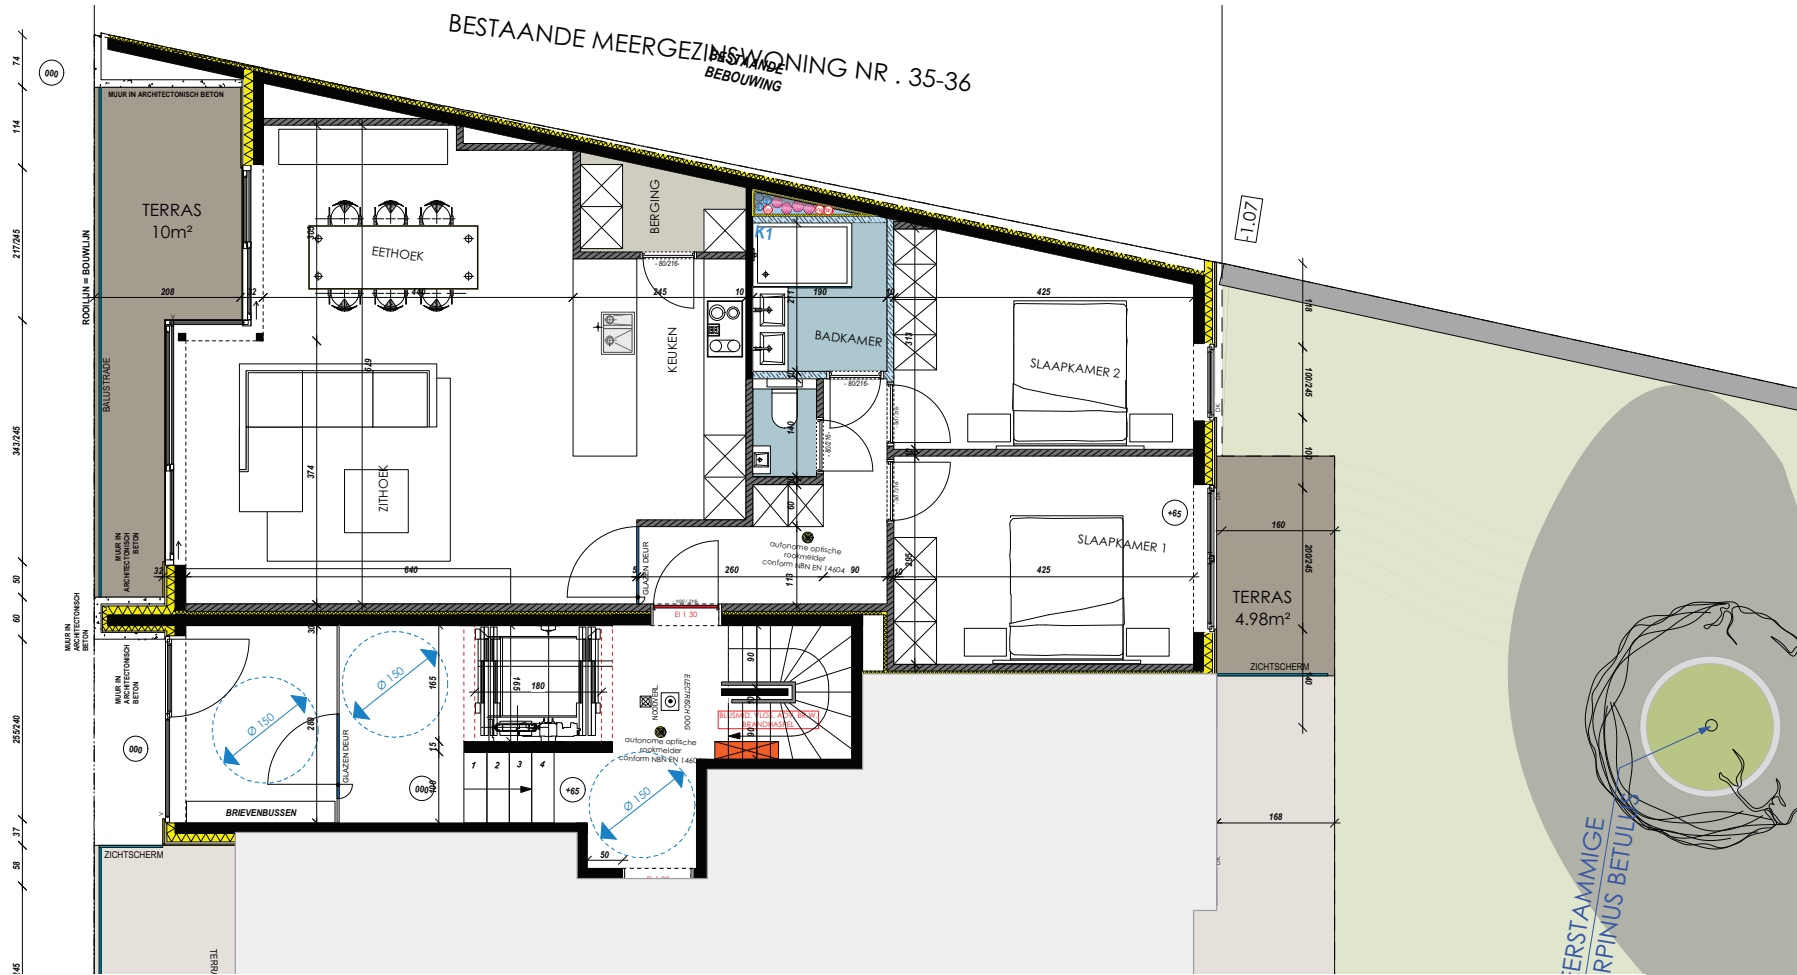

TOEGANG
APPARTEMENTEN A

RESIDENTIE DESCLÉE

MEERGEZINSWONING
Houtkaai - Karel de Stoutelaan
8000 Brugge

GELIJKVLOERS TOEGANG A
APPARTEMENT A0.1
Nr. 37/0001
96,8 m²

SCHAALBALK

SCHAAL 1/75

ARCHITECTENBURO BERKEIN
info@architectenburo.berkein.com

Verkoopplan opgemaakt op basis van
UITV D

Verkoopplan versie 2 - 2018/04/09
VOOR AKKOORD: