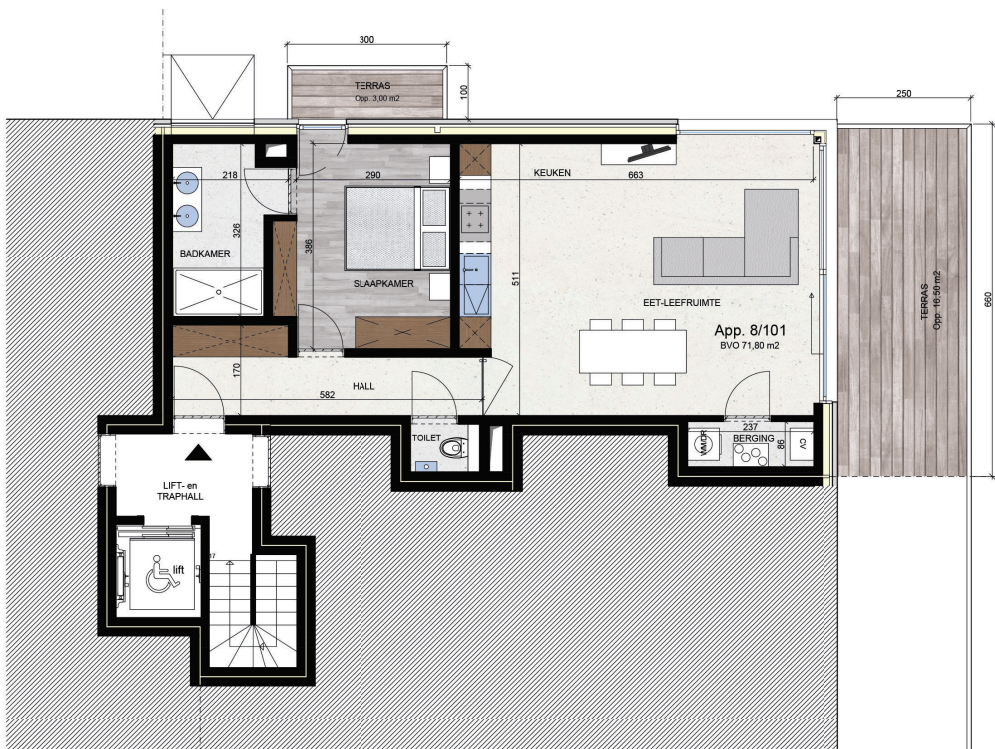

THE PAVILLIONS

SITE POËZIELAAN
B-1700 DILBEEK

APPARTEMENT 1STE VERDIEPING 8/101
OPPERVLAKTE: 71,80m²

INDELING:

- OPEN LEEFRUIMTE
- EEN SLAAPKAMER
- BADKAMER
- APART TOILET
- BERGING
- KEUKEN MET UITZONDERLIJKE AFWERKING EN GEAVANCEERDE TOESTELLEN
- UNIEKE GEVELARCHITECTUUR

SCHAALBALK

DIT IS GEEN CONTRACTUEEL DOCUMENT.
ALLE MATEN, MEUBELS EN TOESTELLEN ZIJN TER ILLUSTRATIE

www.novus-projects.be

ARCHITECTENBUREAU

VERBEKE
www.verbeke.org