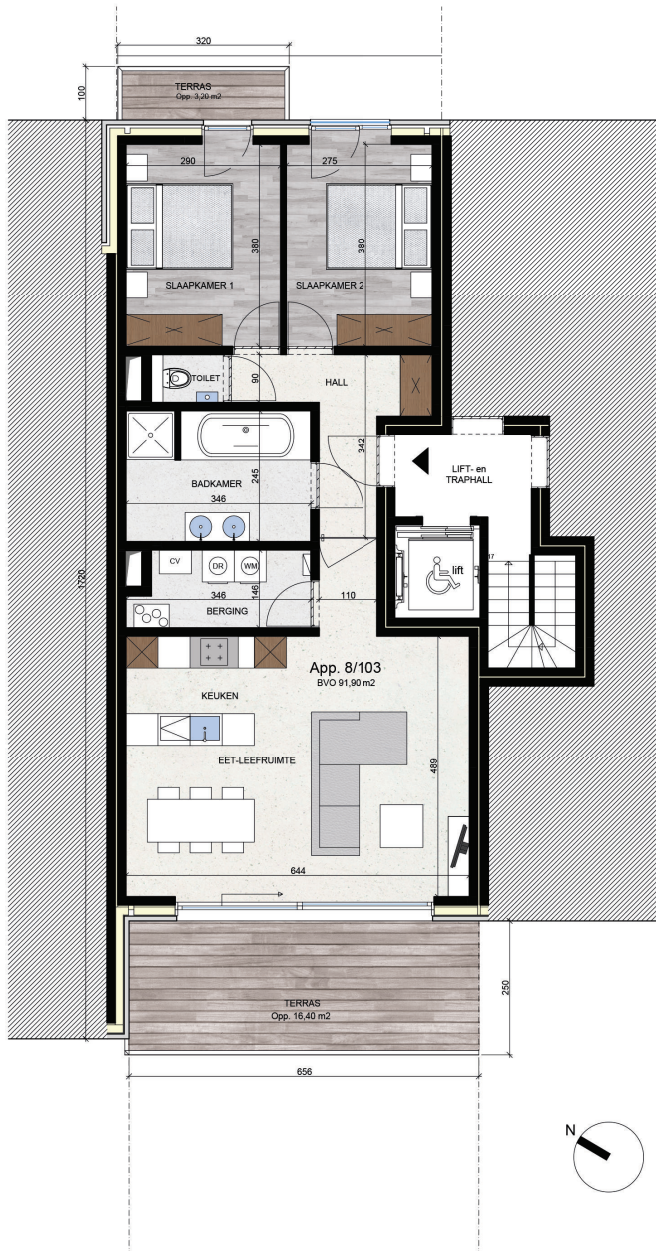

# THE PAVILLIONS

SITE POËZIELAAN  
B-1700 DILBEEK

APPARTEMENT 1STE VERDIEPING 8/103  
OPPERVLAKTE: 91,90m<sup>2</sup>

## INDELING:

- OPEN LEEFRUIMTE
- TWEE SLAAPKAMERS
- BADKAMER
- APART TOILET
- BERGING
- KEUKEN MET UITZONDERLIJKE AFWERKING EN GEAVANCEERDE TOESTELLEN
- UNIEKE GEVELARCHITECTUUR

SCHAALBALK

DIT IS GEEN CONTRACTUEEL DOCUMENT.  
ALLE MATEN, MEUBELS EN TOESTELLEN ZIJN TER ILLUSTRATIE