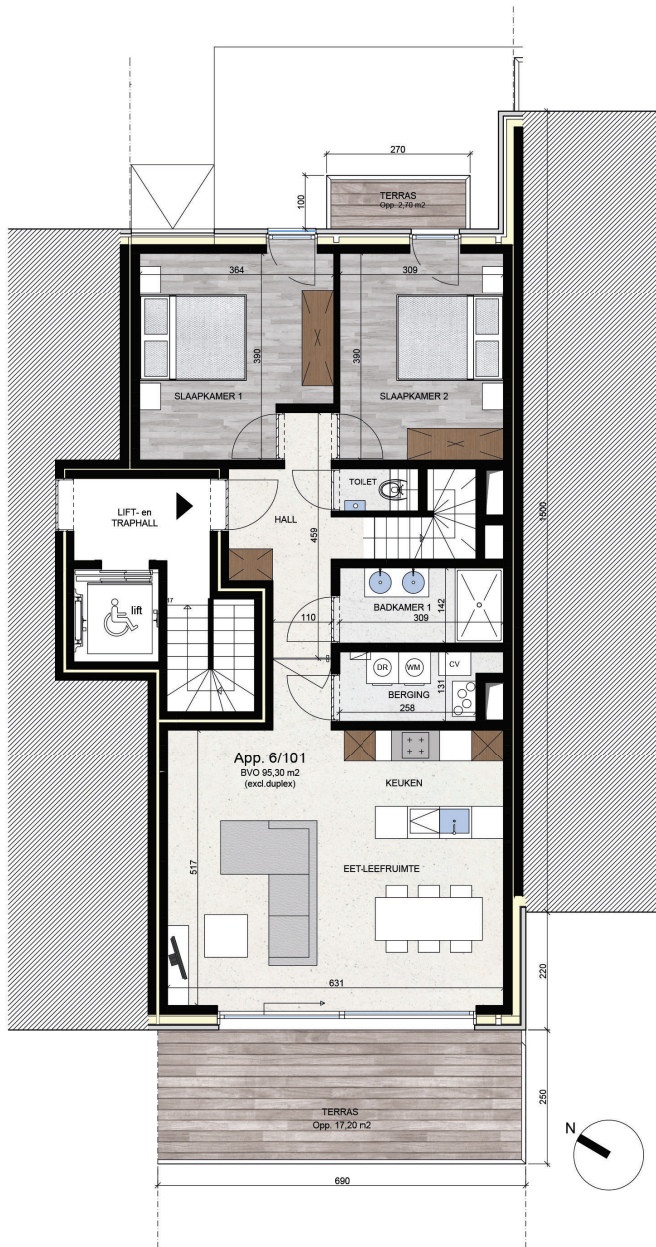

THE PAVILLIONS

SITE POËZIELAAN
B-1700 DILBEEK

APPARTEMENT DUPLEX 1STE VERDIEPING 6/101
OPPERVLAKTE: 127,50m² incl. duplex 32,20m²

INDELING:

- OPEN LEEFRUIMTE
- DRIE SLAAPKAMERS
- TWEE BADKAMERS
- APART TOILET
- BERGING
- KEUKEN MET UITZONDERLIJKE AFWERKING EN GEAVANCEERDE TOESTELLEN
- UNIEKE GEVELARCHITECTUUR

SCHAALBALK

DIT IS GEEN CONTRACTUEEL DOCUMENT.
ALLE MATEN, MEUBELS EN TOESTELLEN ZIJN TER ILLUSTRATIE

www.novus-projects.be

ARCHITECTENBUREAU

VERBEKE

www.verbeke.org

THE PAVILLIONS

SITE POËZIELAAN
B-1700 DILBEEK

APPARTEMENT DUPLEX 2DE VERDIEPING 6/101
OPPERVLAKTE: 127,50m² incl. duplex 32,20m²

INDELING:

- OPEN LEEFRUIMTE
- DRIE SLAAPKAMERS
- TWEE BADKAMERS
- APART TOILET
- BERGING
- KEUKEN MET UITZONDERLIJKE AFWERKING EN GEAVANCEERDE TOESTELLEN
- UNIEKE GEVELARCHITECTUUR