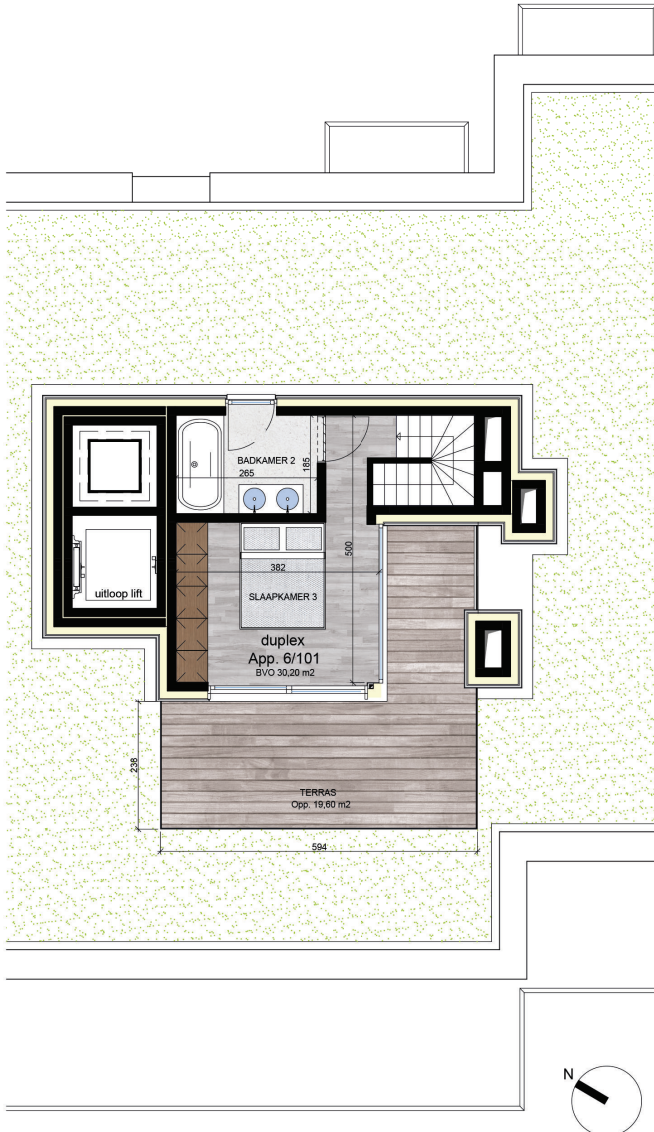

THE PAVILLIONS

SITE POËZIELAAN
B-1700 DILBEEK

APPARTEMENT DUPLEX 1STE VERDIEPING 6/101
OPPERVLAKTE: 127,50m² incl. duplex 32,20m²

INDELING:

- OPEN LEEFRUIMTE
- DRIE SLAAPKAMERS
- TWEE BADKAMERS
- APART TOILET
- BERGING
- KEUKEN MET UITZONDERLIJKE AFWERKING EN GEAVANCEERDE TOESTELLEN
- UNIEKE GEVELARCHITECTUUR

SCHAALBALK

DIT IS GEEN CONTRACTUEEL DOCUMENT.
ALLE MATEN, MEUBELS EN TOESTELLEN ZIJN TER ILLUSTRATIE

www.novus-projects.be

ARCHITECTENBUREAU

VERBEKE

www.verbeke.org

THE PAVILLIONS

SITE POËZIELAAN
B-1700 DILBEEK

APPARTEMENT DUPLEX 2DE VERDIEPING 6/101
OPPERVLAKTE: 127,50m² incl. duplex 32,20m²

INDELING:

- OPEN LEEFRUIMTE
- DRIE SLAAPKAMERS
- TWEE BADKAMERS
- APART TOILET
- BERGING
- KEUKEN MET UITZONDERLIJKE AFWERKING EN GEAVANCEERDE TOESTELLEN
- UNIEKE GEVELARCHITECTUUR