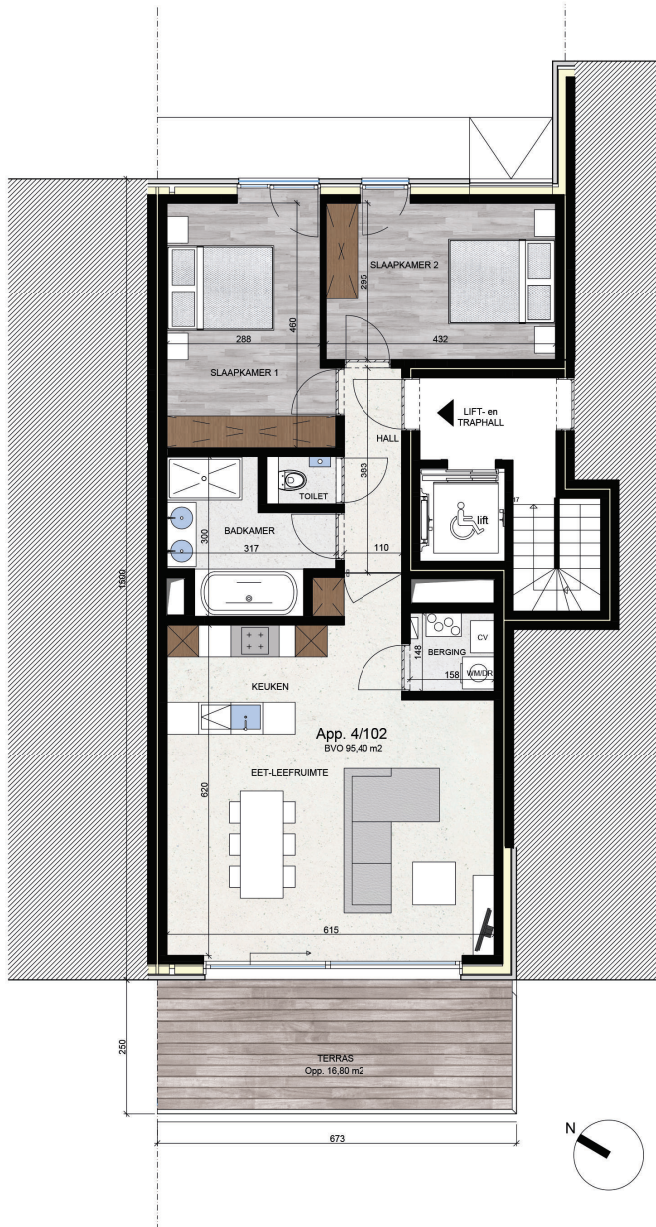

THE PAVILLIONS

SITE POËZIELAAN
B-1700 DILBEEK

APPARTEMENT 1STE VERDIEPING 4/102
OPPERVLAKTE: 95,40m²

INDELING:

- OPEN LEEFRUIMTE
- TWEE SLAAPKAMERS
- BADKAMER
- APART TOILET
- BERGING
- KEUKEN MET UITZONDERLIJKE AFWERKING EN GEAVANCEERDE TOESTELLEN
- UNIEKE GEVELARCHITECTUUR

SCHAALBALK

DIT IS GEEN CONTRACTUEEL DOCUMENT.
ALLE MATEN, MEUBELS EN TOESTELLEN ZIJN TER ILLUSTRATIE