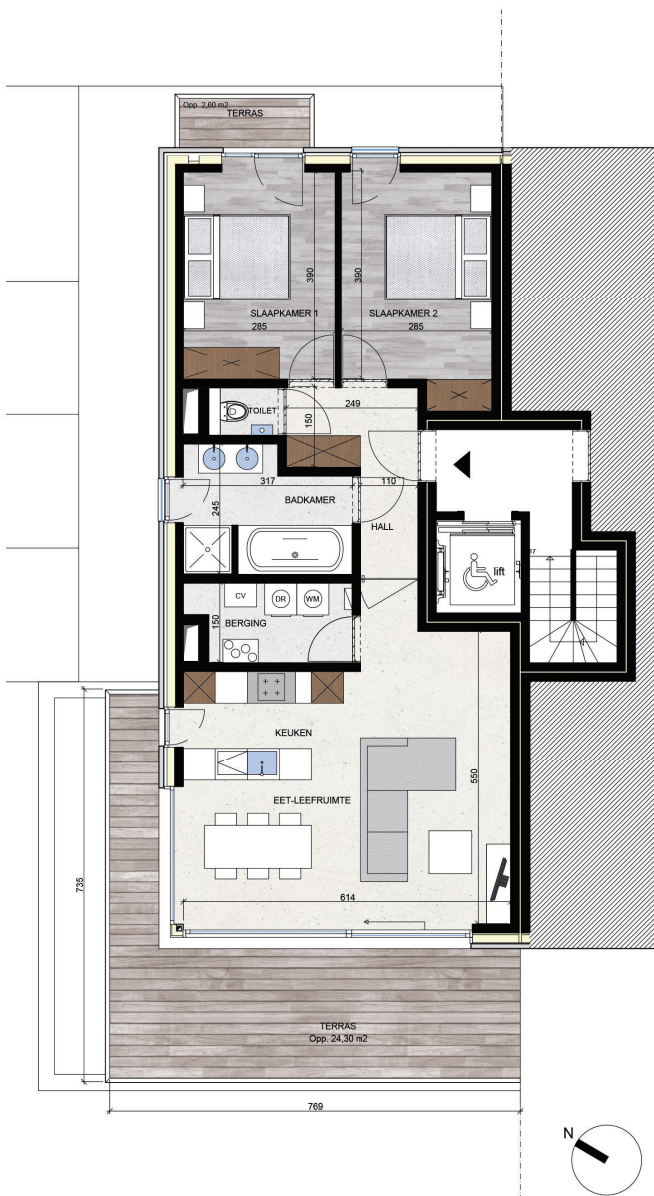

THE PAVILLIONS

SITE POËZIELAAN
B-1700 DILBEEK

APPARTEMENT 1STE VERDIEPING 2/102
OPPERVLAKTE: 93,20m²

INDELING:

- OPEN LEEFRUIMTE
- TWEE SLAAPKAMERS
- BADKAMER
- APART TOILET
- BERGING
- KEUKEN MET UITZONDERLIJKE AFWERKING EN GEAVANCEERDE TOESTELLEN
- UNIEKE GEVELARCHITECTUUR

SCHAALBALK

DIT IS GEEN CONTRACTUEEL DOCUMENT.
ALLE MATEN, MEUBELS EN TOESTELLEN ZIJN TER ILLUSTRATIE

www.novus-projects.be

ARCHITECTENBUREAU

VERBEKE

www.verbeke.org