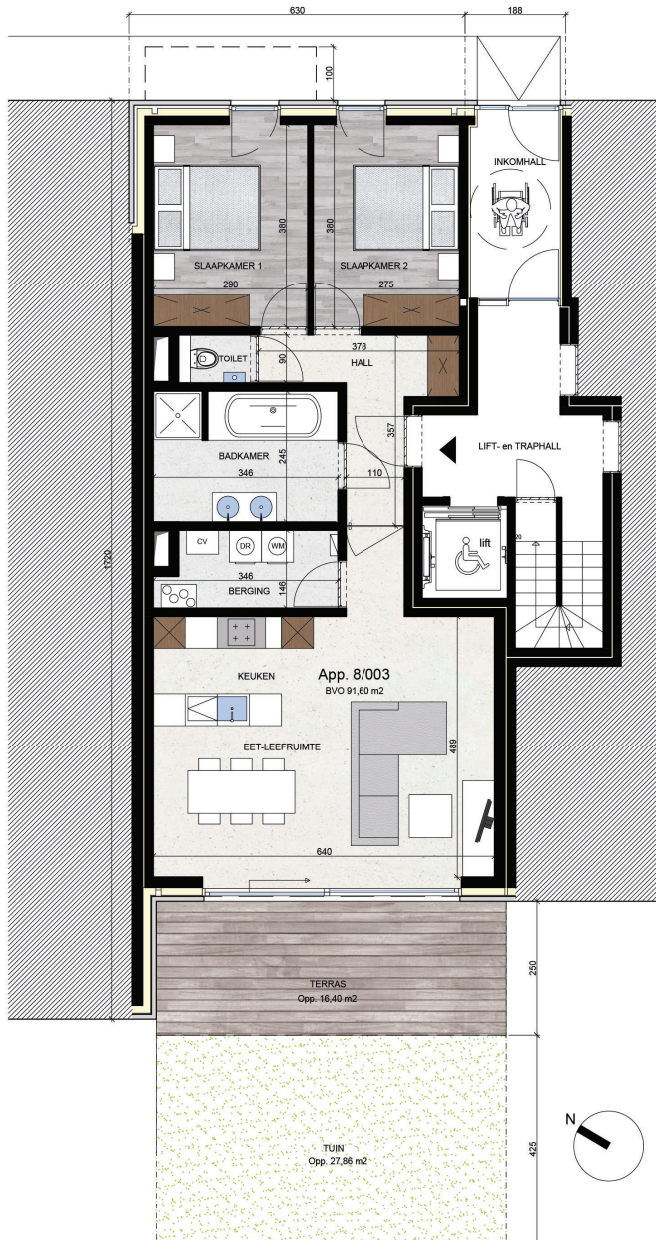

# THE PAVILLIONS

SITE POËZIELAAN  
B-1700 DILBEEK

APPARTEMENT GELIJKVLOERS 8/003  
OPPERVLAKTE: 91,60m<sup>2</sup>

## INDELING:

- OPEN LEEFRUIMTE
- TWEE SLAAPKAMERS
- BADKAMER
- APART TOILET
- BERGING
- KEUKEN MET UITZONDERLIJKE AFWERKING EN GEAVANCEERDE TOESTELLEN
- UNIEKE GEVELARCHITECTUUR

SCHAALBALK

DIT IS GEEN CONTRACTUEEL DOCUMENT.  
ALLE MATEN, MEUBELS EN TOESTELLEN ZIJN TER ILLUSTRATIE