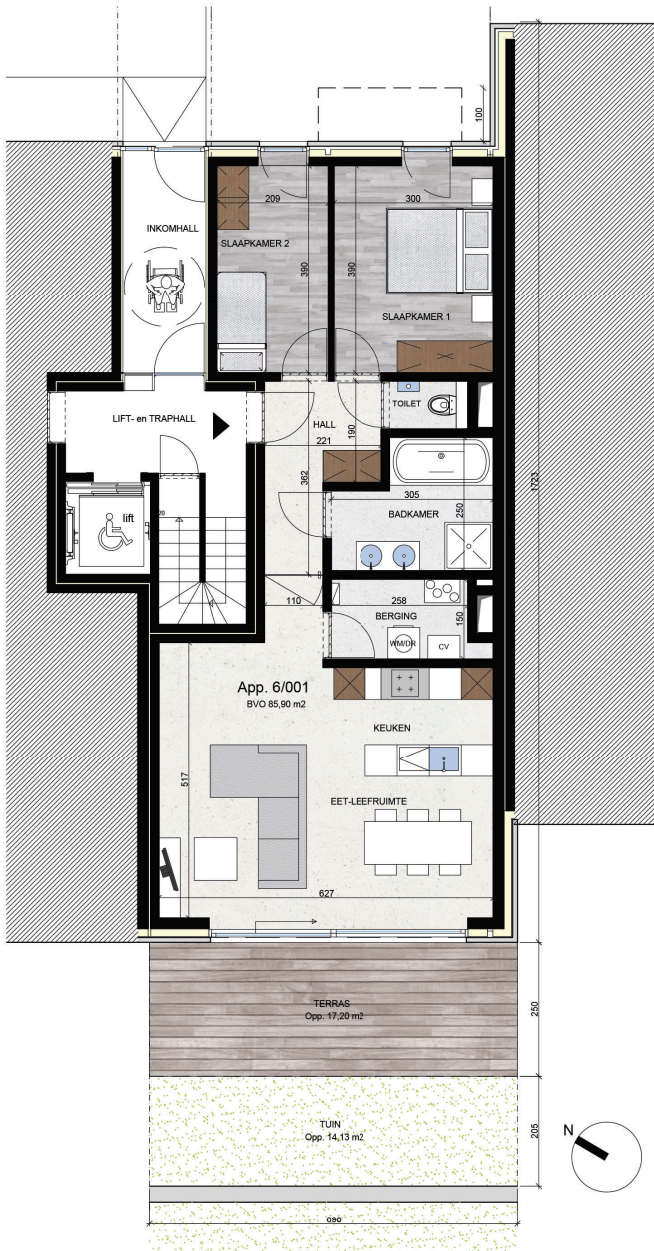

# THE PAVILLIONS

SITE POËZIELAAN  
B-1700 DILBEEK

APPARTEMENT GELIJKVLOERS 6/001  
OPPERVLAKTE: 85,90m<sup>2</sup>

## INDELING:

- OPEN LEEFRUIMTE
- TWEE SLAAPKAMERS
- BADKAMER
- APART TOILET
- BERGING
- KEUKEN MET UITZONDERLIJKE AFWERKING EN GEAVANCEERDE TOESTELLEN
- UNIEKE GEVELARCHITECTUUR

SCHAALBALK

DIT IS GEEN CONTRACTUEEL DOCUMENT.  
ALLE MATEN, MEUBELS EN TOESTELLEN ZIJN TER ILLUSTRATIE