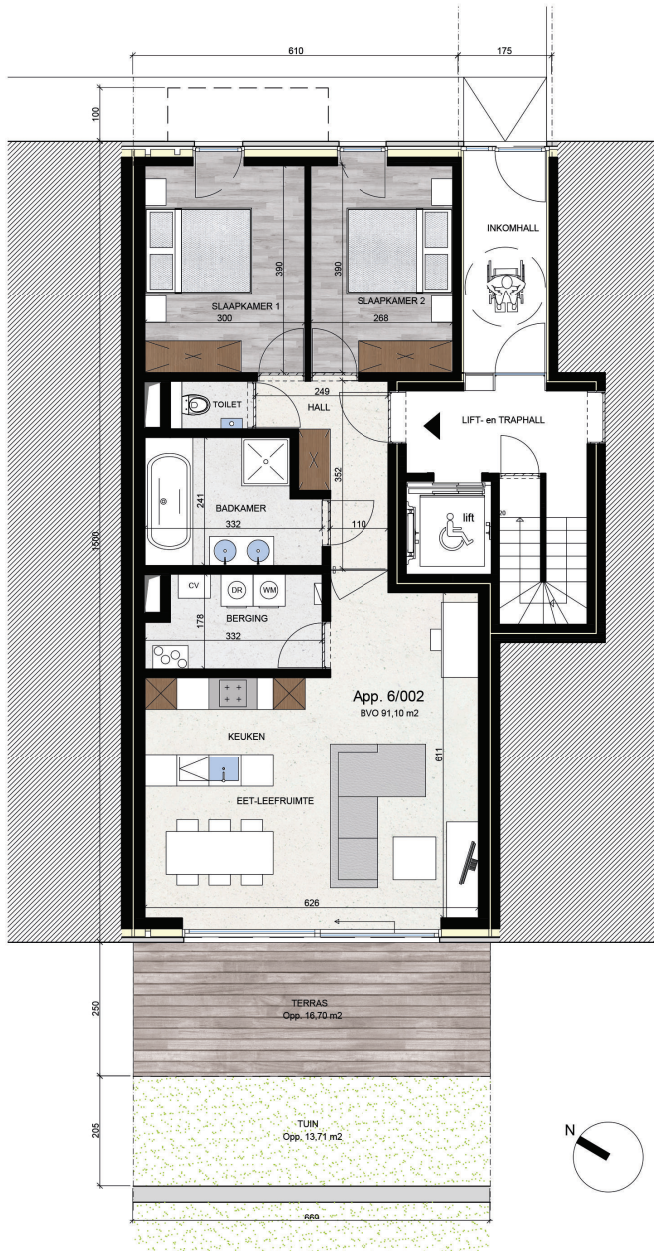

THE PAVILLIONS

SITE POËZIELAAN
B-1700 DILBEEK

APPARTEMENT GELIJKVLOERS 6/002
OPPERVLAKTE: 91,10m²

INDELING:

- OPEN LEEFRUIMTE
- TWEE SLAAPKAMERS
- BADKAMER
- APART TOILET
- BERGING
- KEUKEN MET UITZONDERLIJKE AFWERKING EN GEAVANCEERDE TOESTELLEN
- UNIEKE GEVELARCHITECTUUR

SCHAALBALK

DIT IS GEEN CONTRACTUEEL DOCUMENT.
ALLE MATEN, MEUBELS EN TOESTELLEN ZIJN TER ILLUSTRATIE