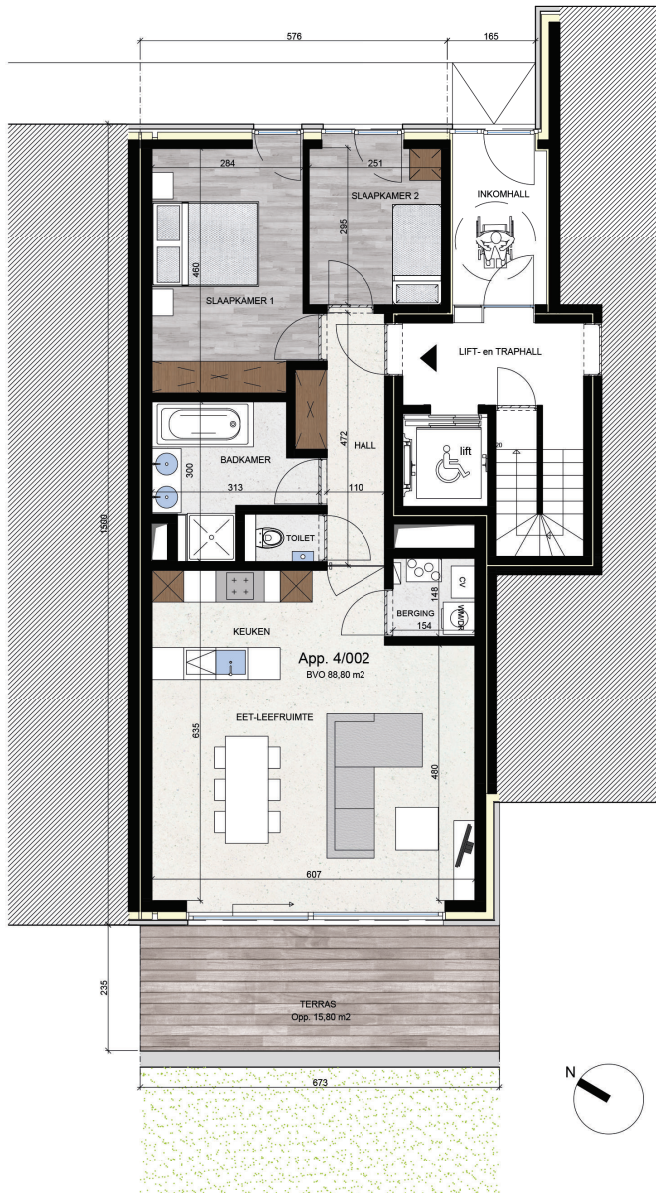

THE PAVILLIONS

SITE POËZIELAAN
B-1700 DILBEEK

APPARTEMENT GELIJKVLOERS 4/002
OPPERVLAKTE: 88,80m²

INDELING:

- OPEN LEEFRUIMTE
- TWEE SLAAPKAMERS
- BADKAMER
- APART TOILET
- BERGING
- KEUKEN MET UITZONDERLIJKE AFWERKING EN GEAVANCEERDE TOESTELLEN
- UNIEKE GEVELARCHITECTUUR

SCHAALBALK

DIT IS GEEN CONTRACTUEEL DOCUMENT.
ALLE MATEN, MEUBELS EN TOESTELLEN ZIJN TER ILLUSTRATIE

www.novus-projects.be

ARCHITECTENBUREAU

VERBEKE

www.verbeke.org