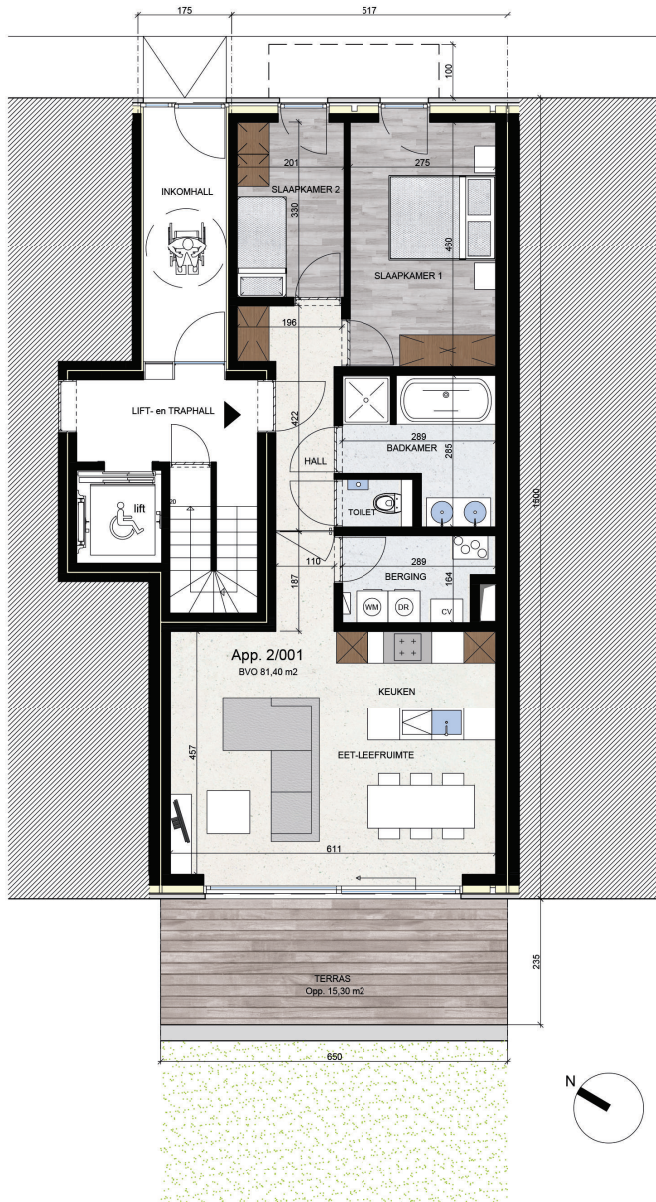

# THE PAVILLIONS

SITE POËZIELAAN  
B-1700 DILBEEK

APPARTEMENT GELIJKVLOERS 2/001  
OPPERVLAKTE: 81,40m<sup>2</sup>

## INDELING:

- OPEN LEEFRUIMTE
- TWEE SLAAPKAMERS
- BADKAMER
- APART TOILET
- BERGING
- KEUKEN MET UITZONDERLIJKE AFWERKING EN GEAVANCEERDE TOESTELLEN
- UNIEKE GEVELARCHITECTUUR

SCHAALBALK

DIT IS GEEN CONTRACTUEEL DOCUMENT.  
ALLE MATEN, MEUBELS EN TOESTELLEN ZIJN TER ILLUSTRATIE